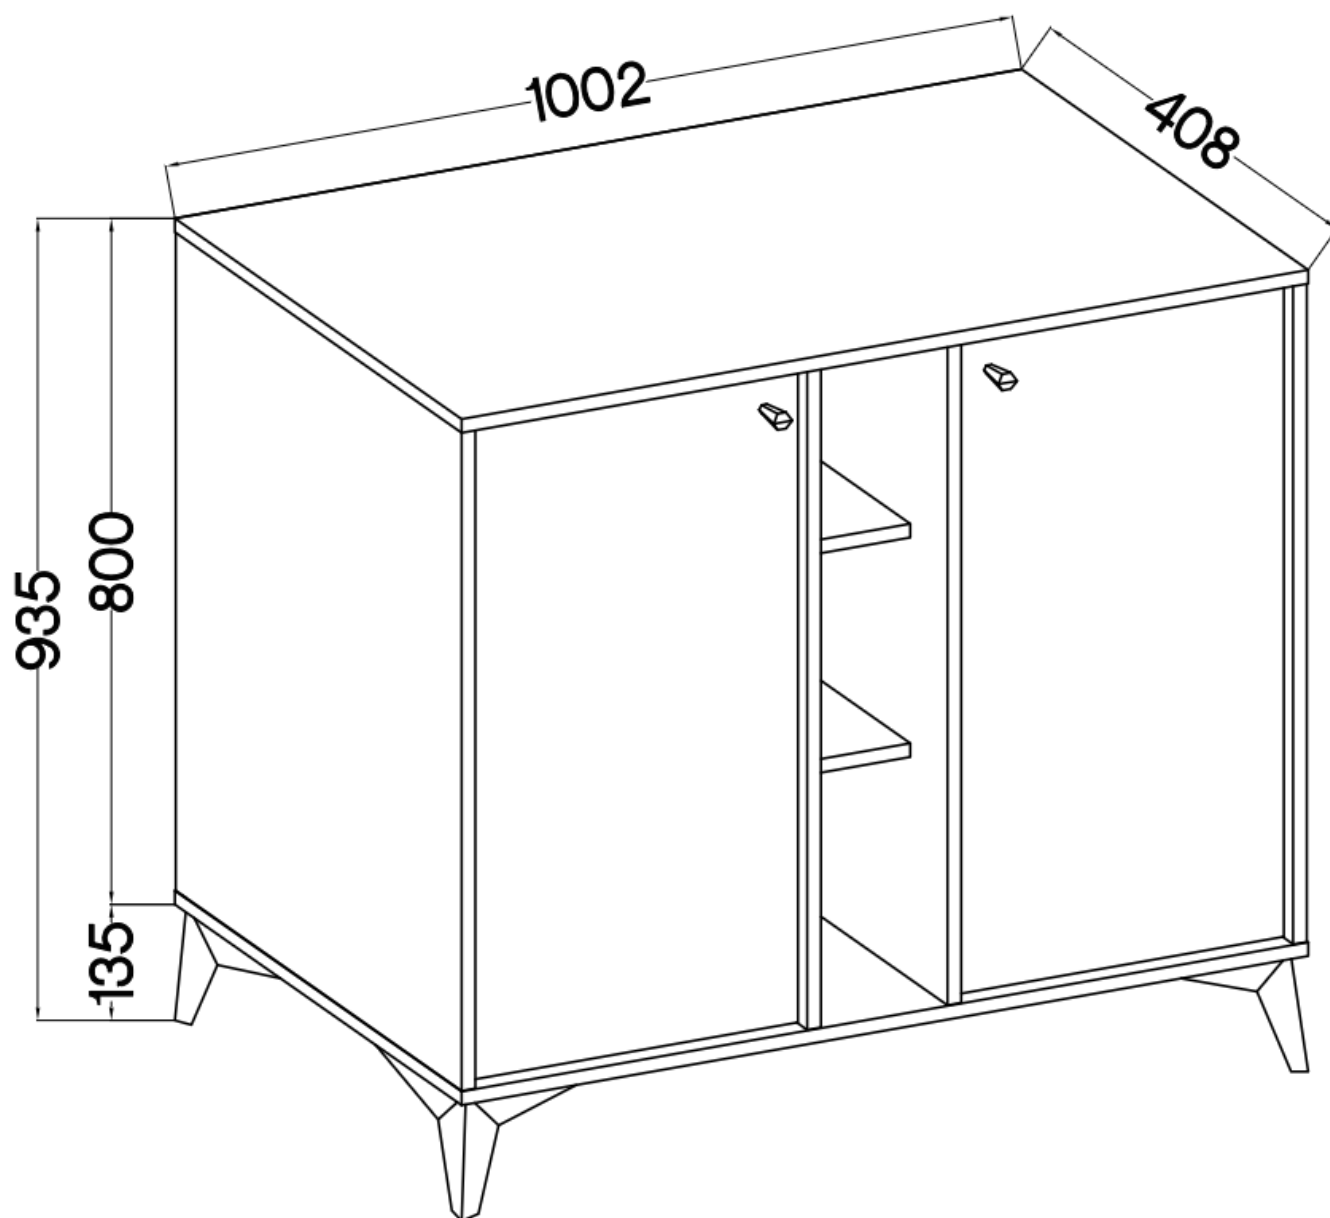

Produkt posiada dodatkowe opcje:

Kolor: Beż piaskowy , Czarny grafit , Eucaliptus