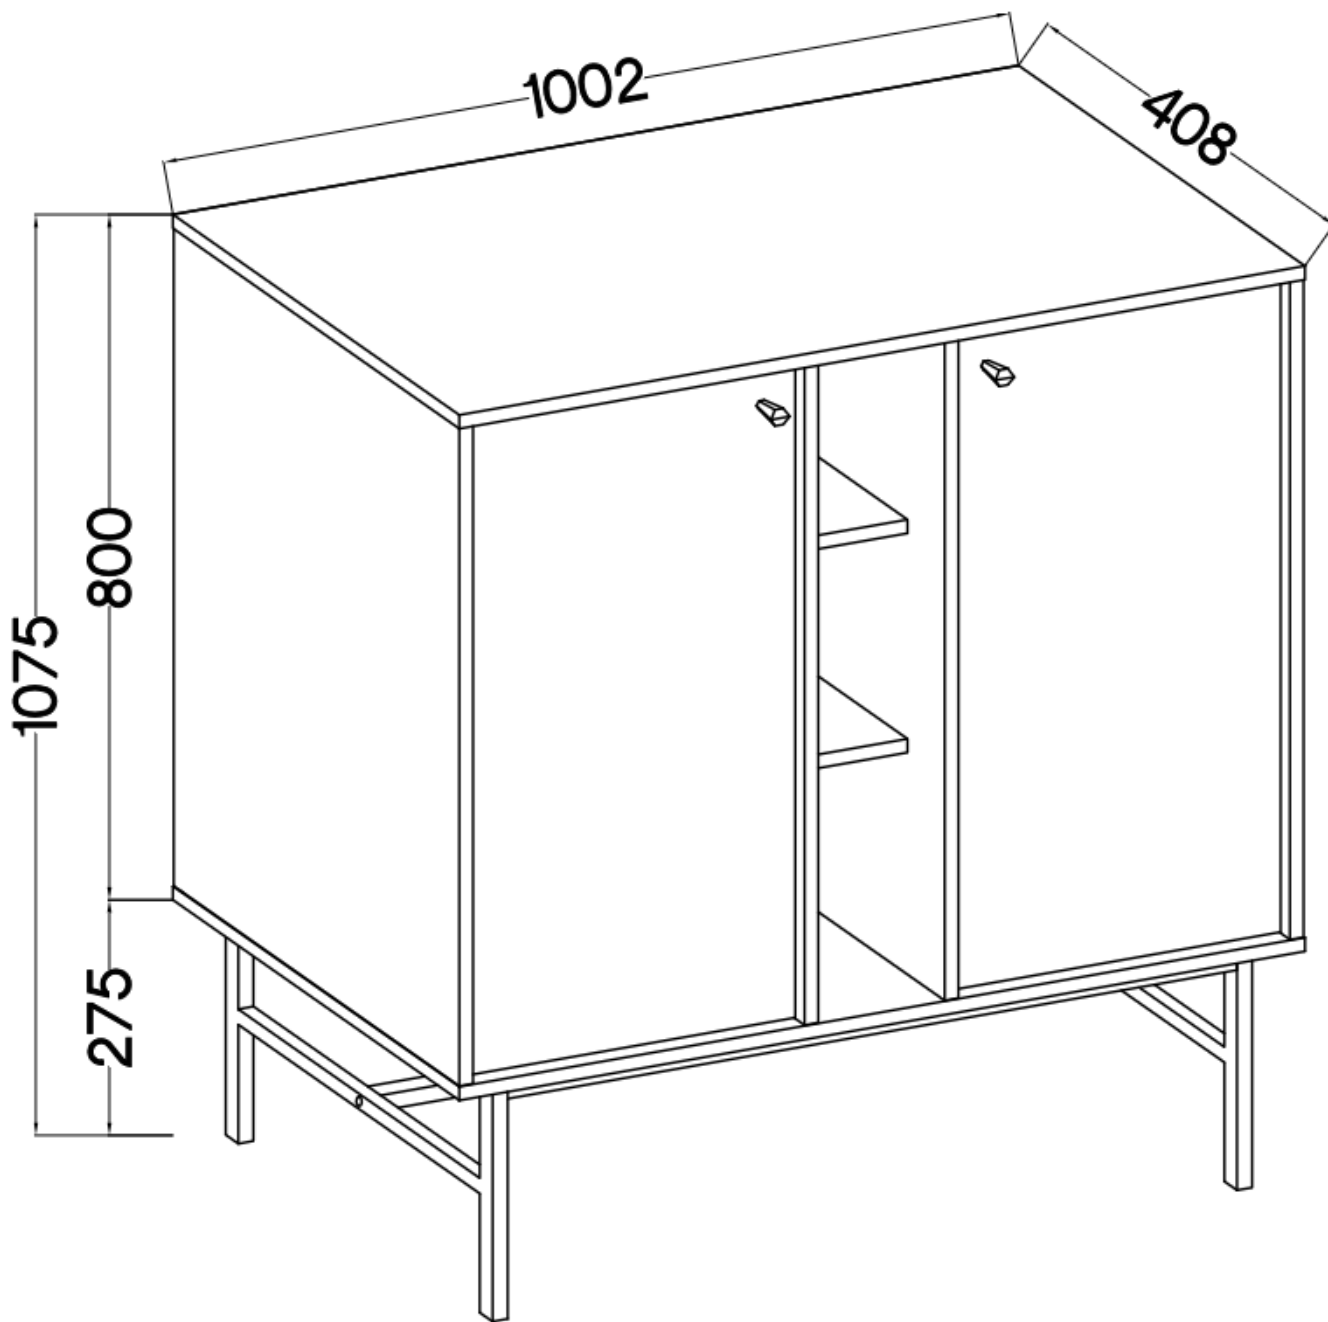

Produkt posiada dodatkowe opcje:

Kolor: Beż piaskowy , Czarny grafit , Eucaliptus