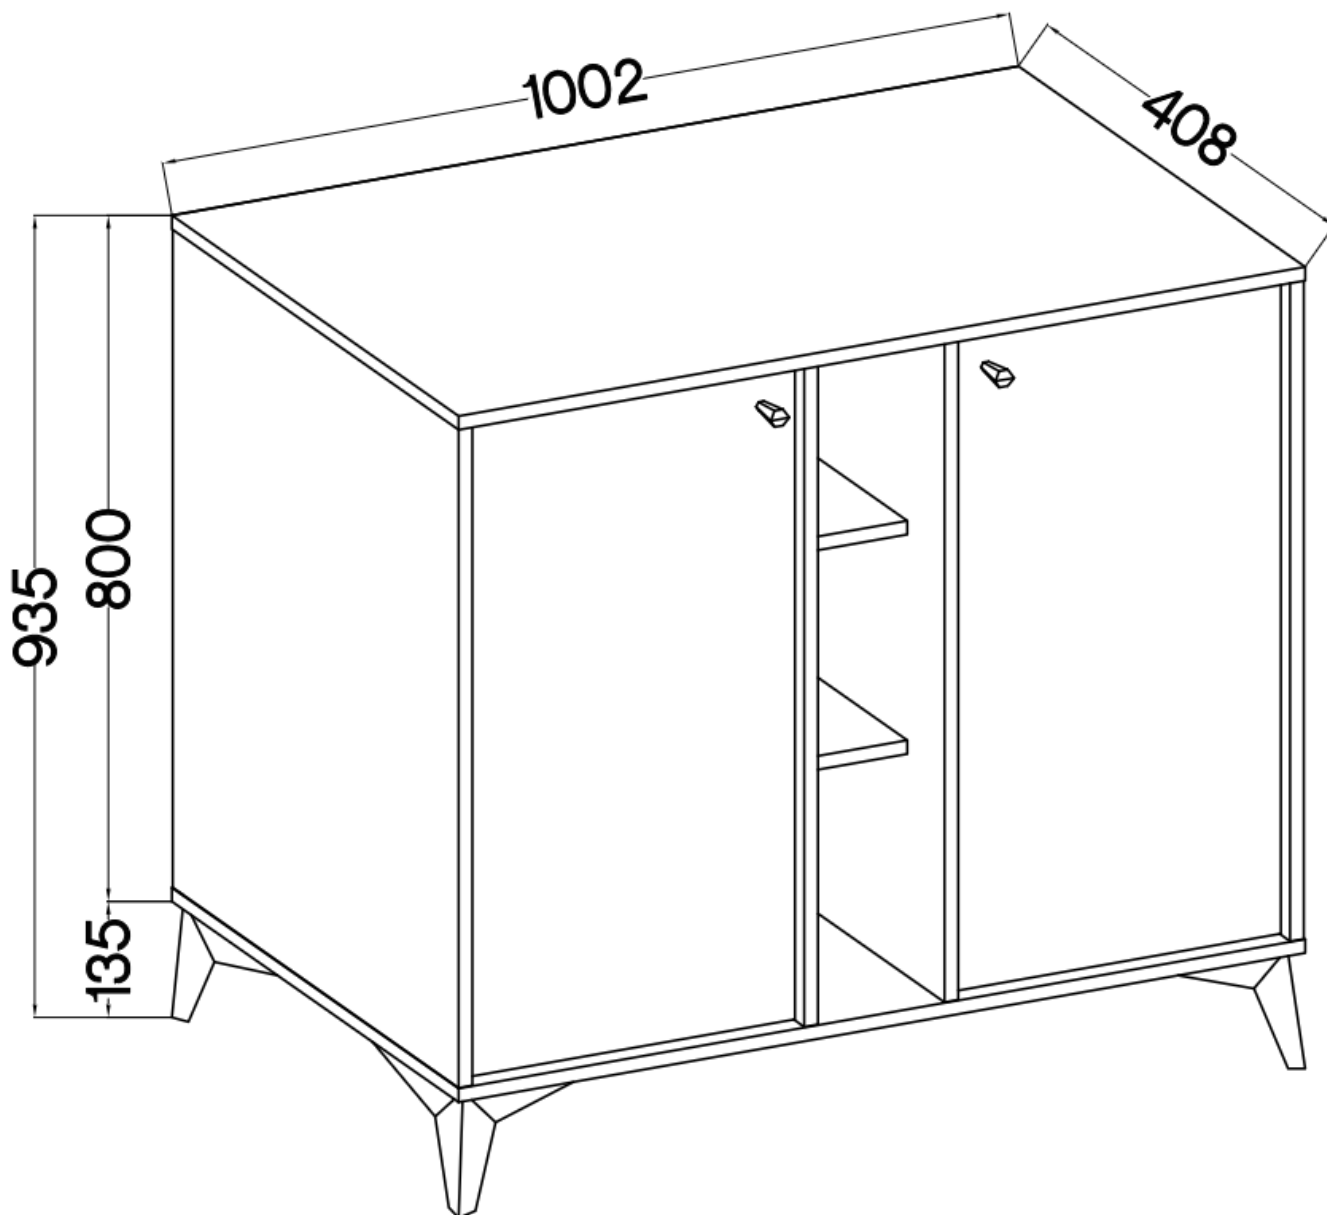

Produkt posiada dodatkowe opcje:

Kolor: Beż piaskowy , Czarny grafit , Eucaliptus