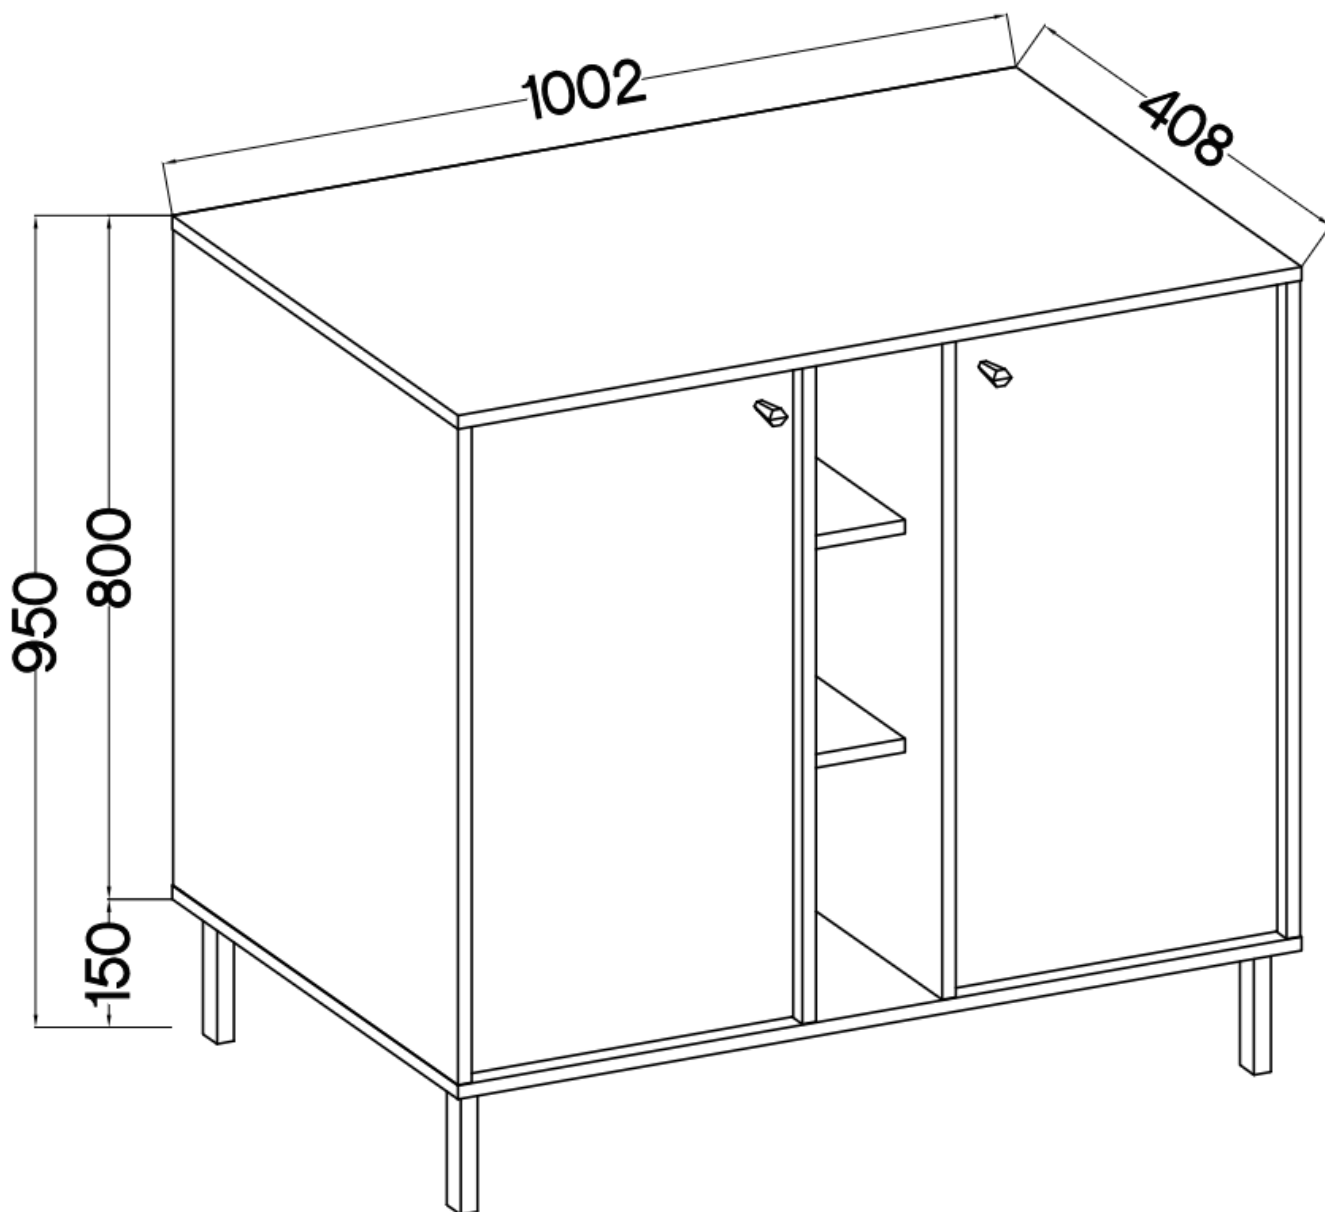

Produkt posiada dodatkowe opcje:

Kolor: Beż piaskowy , Czarny grafit , Eucaliptus