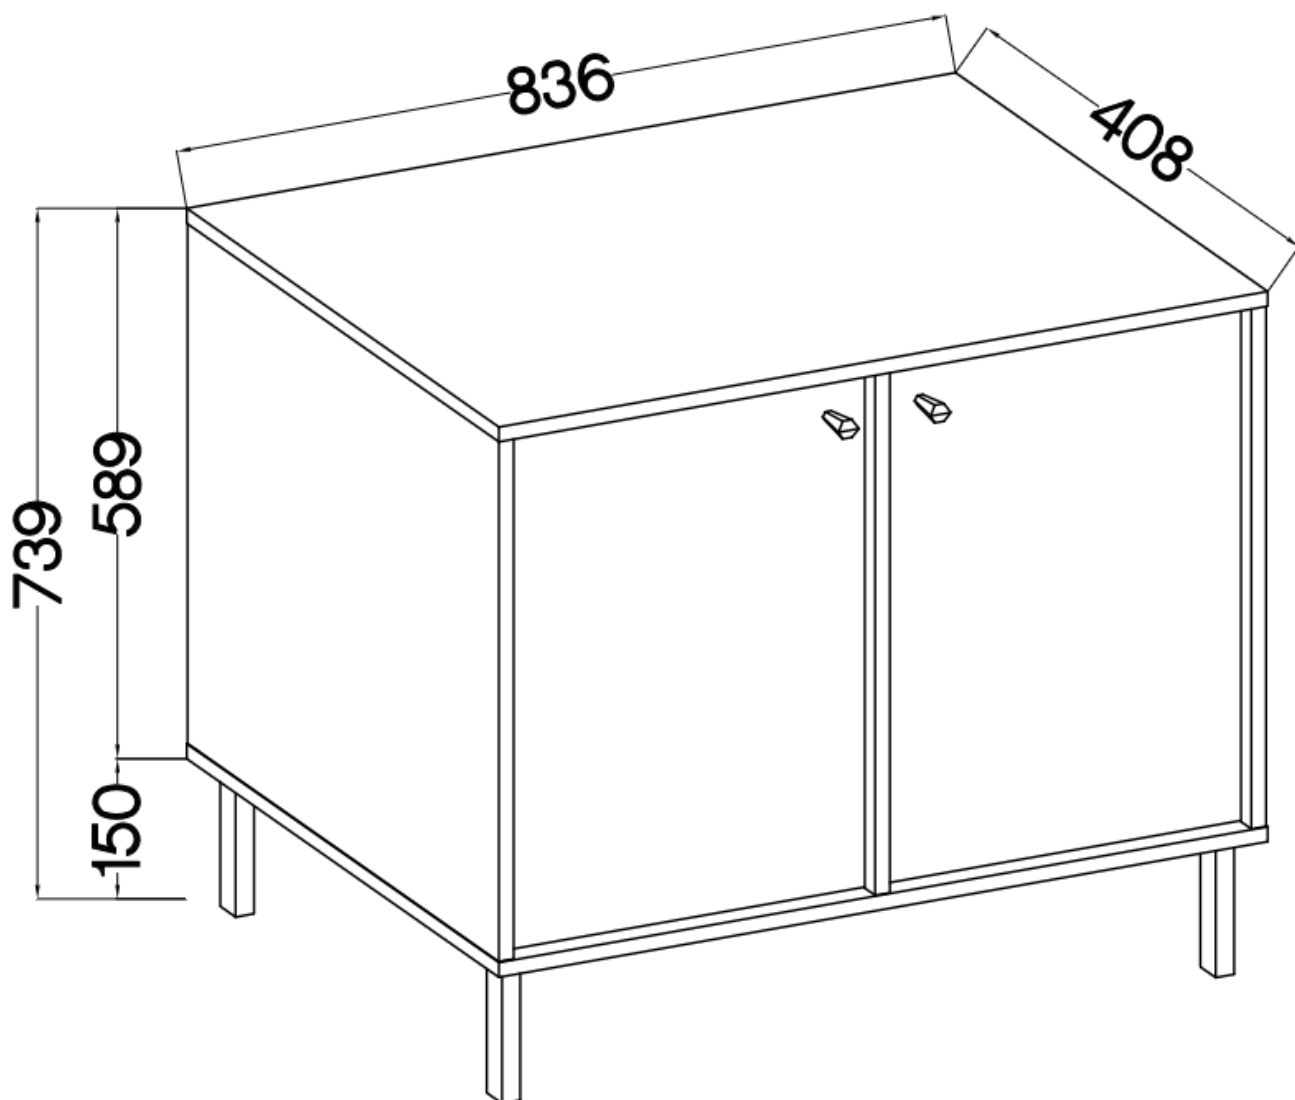

Produkt posiada dodatkowe opcje:

Kolor: Beż piaskowy , Czarny grafit , Eucaliptus