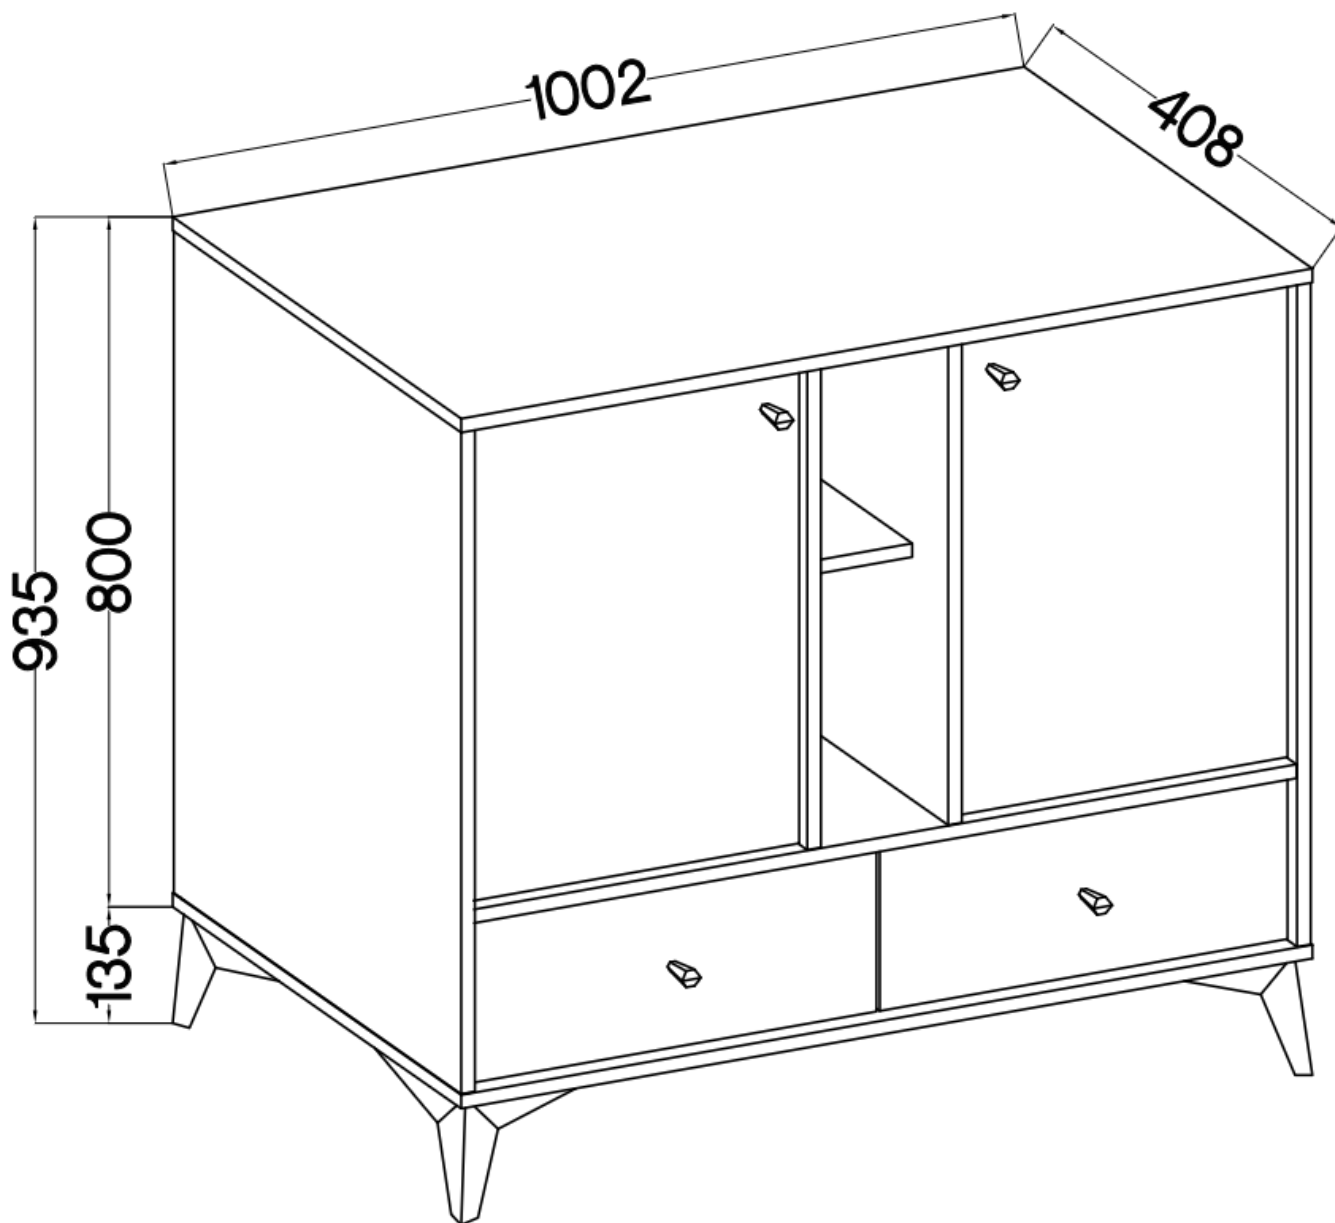

Produkt posiada dodatkowe opcje:

Kolor: Beż piaskowy , Czarny grafit , Eucaliptus