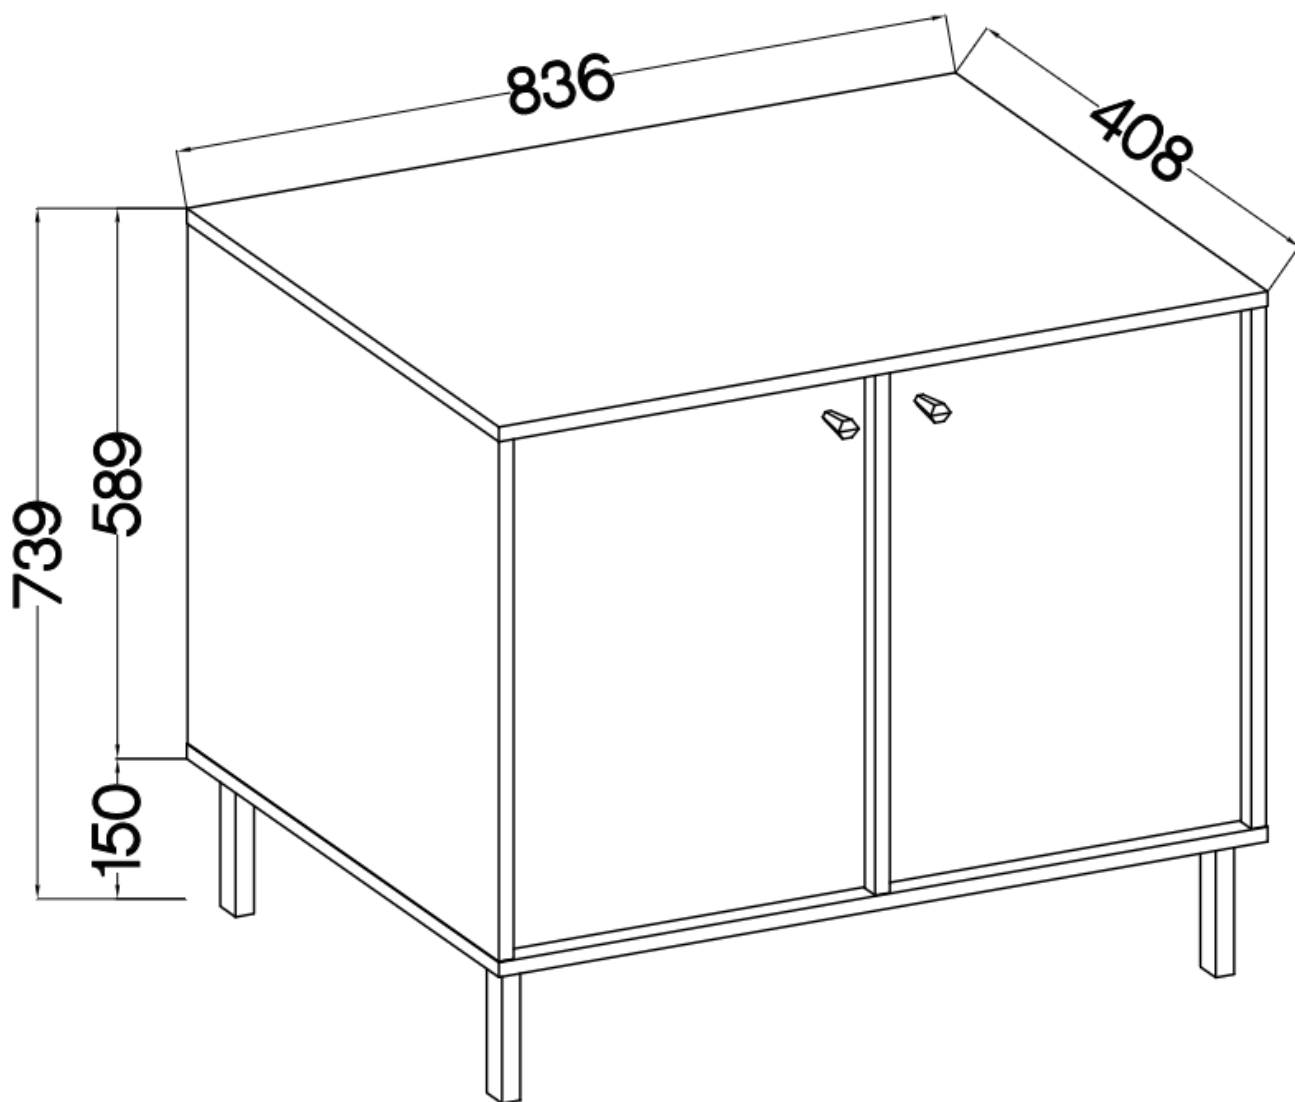

Produkt posiada dodatkowe opcje:

Kolor: Beż piaskowy , Czarny grafit , Eucaliptus