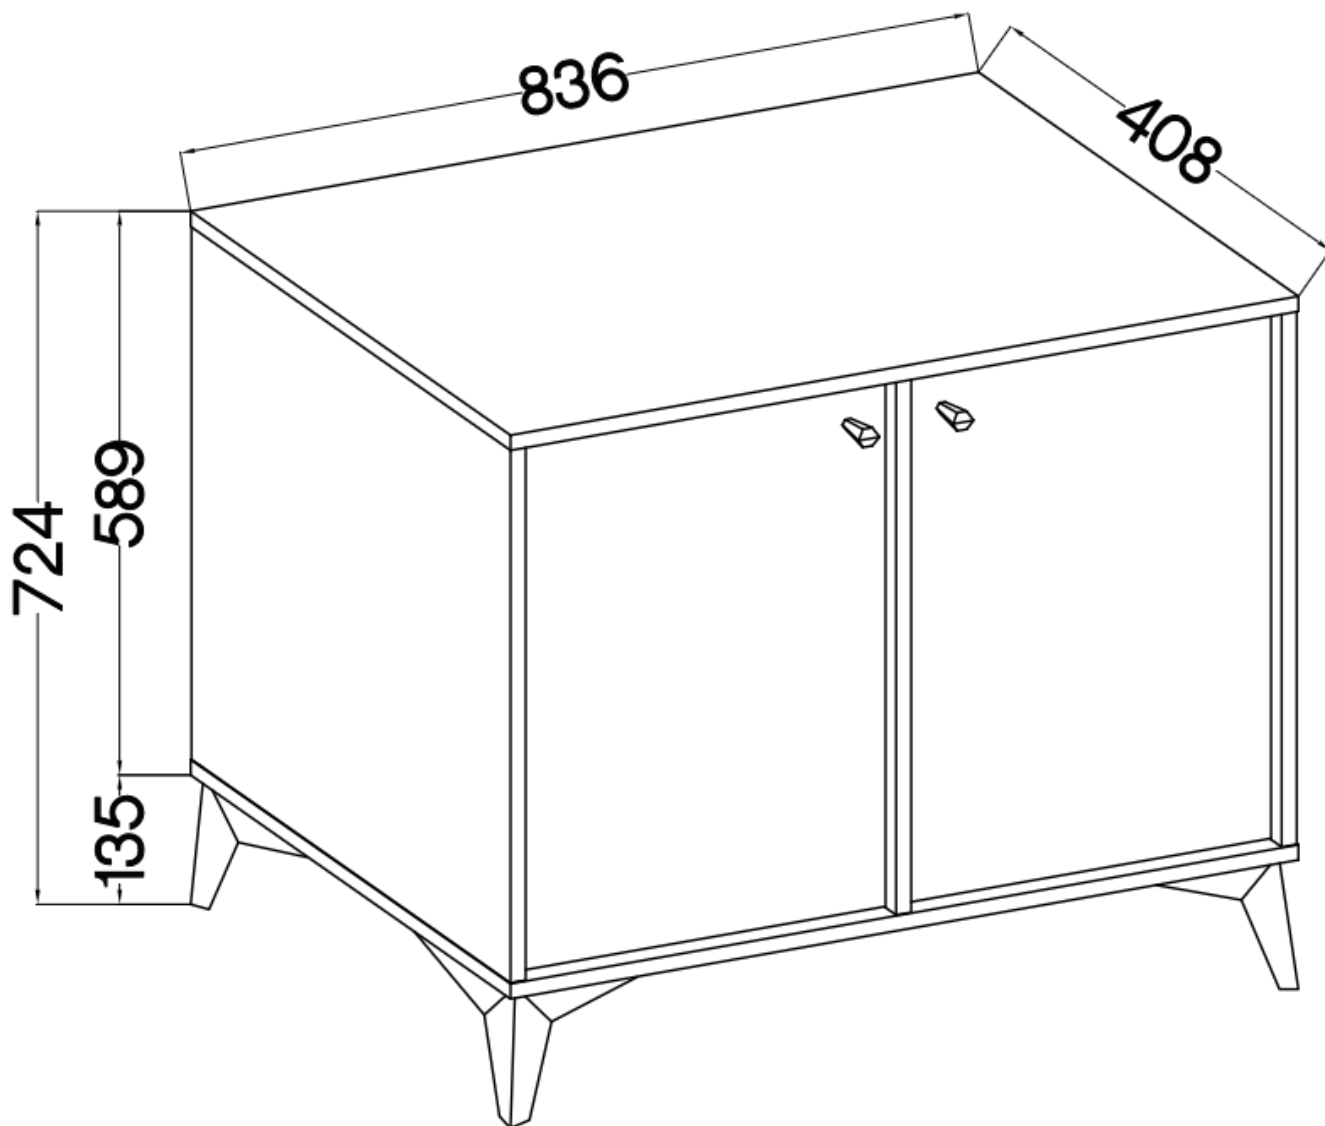

Produkt posiada dodatkowe opcje:

Kolor: Beż piaskowy , Czarny grafit , Eucaliptus