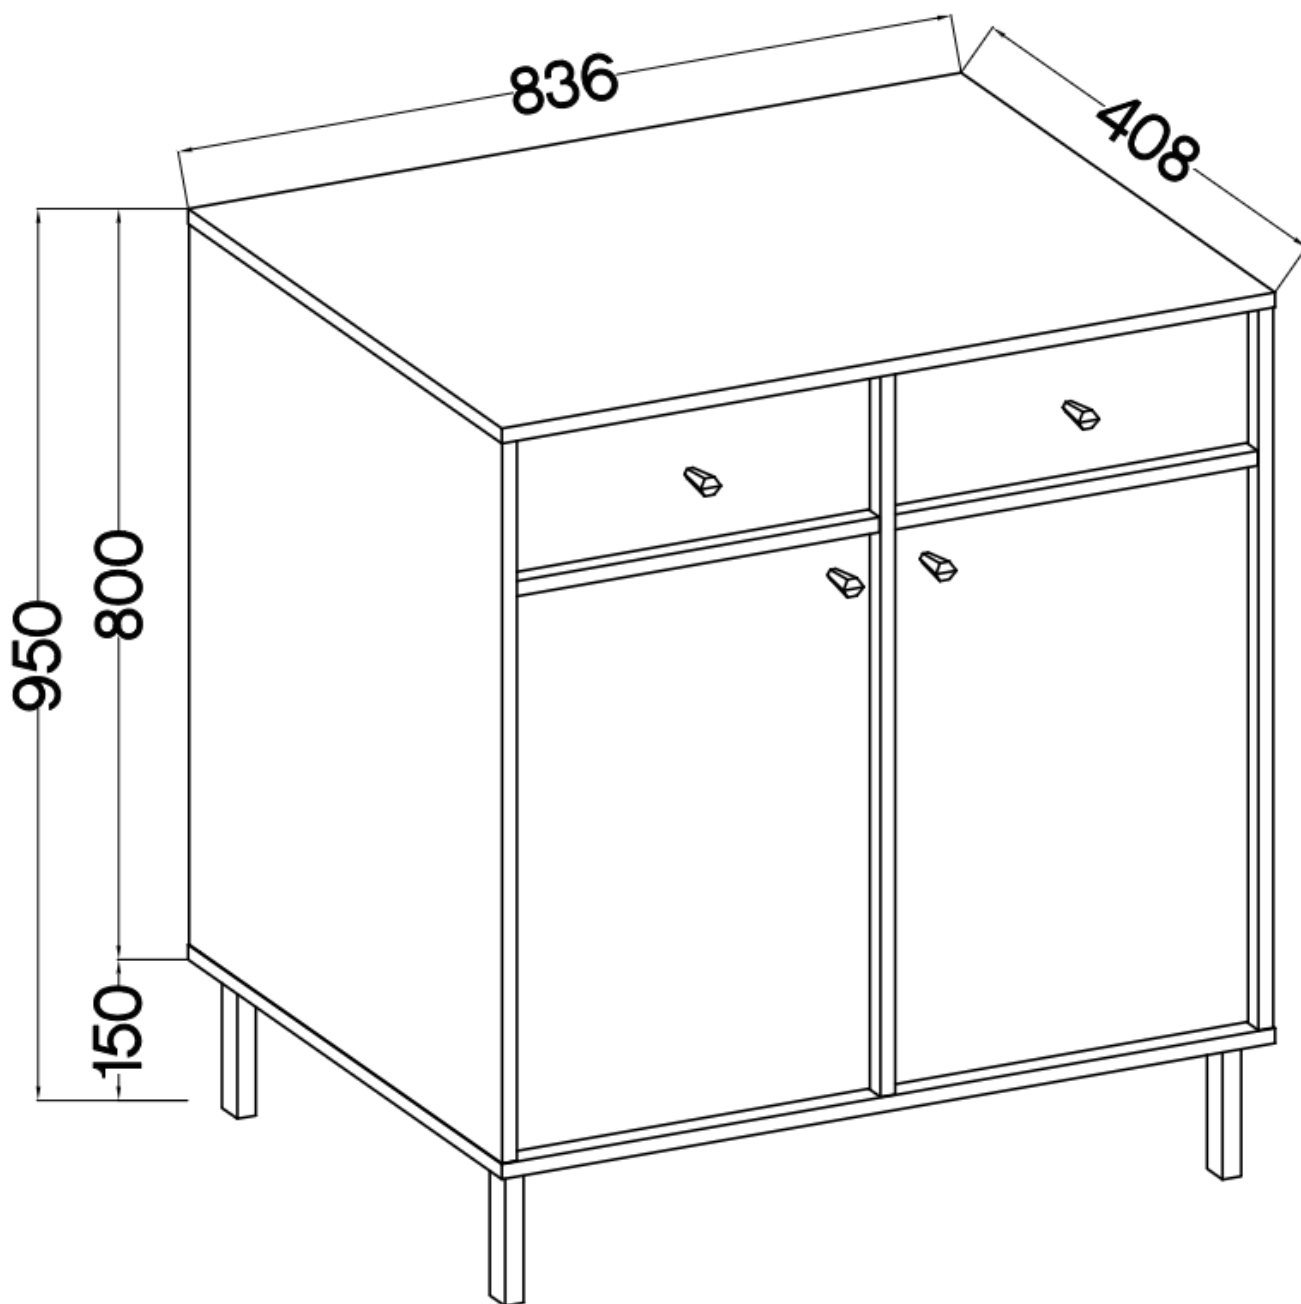

Produkt posiada dodatkowe opcje:

Kolor: Beż piaskowy , Czarny grafit , Eucaliptus