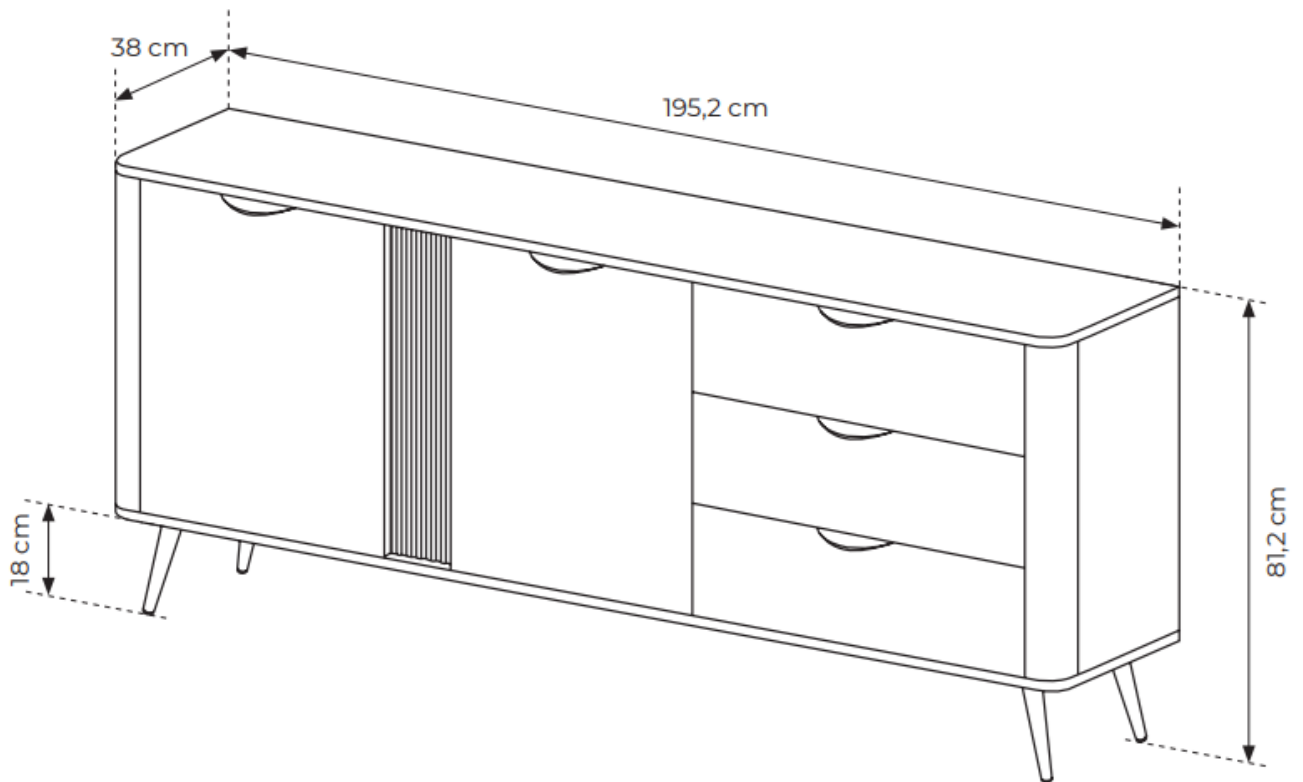

SPECYFIKACJA BRYŁY:

- szerokość: **195,2 cm**
- wysokość: **81,2 cm**
- głębokość: **38 cm**
- ilość szuflad: **3**
- ilość drzwi: **2**
- ilość półek: **2**

SZCZEGÓŁOWE WYMIARY:

Dlaczego VIRGO?

- ponadczasowy design,
- trwałe materiały i solidne wykonanie,
- funkcjonalne rozwiązania do przechowywania
- eleganckie detale, które dodają wnętrzu wyjątkowego charakteru.