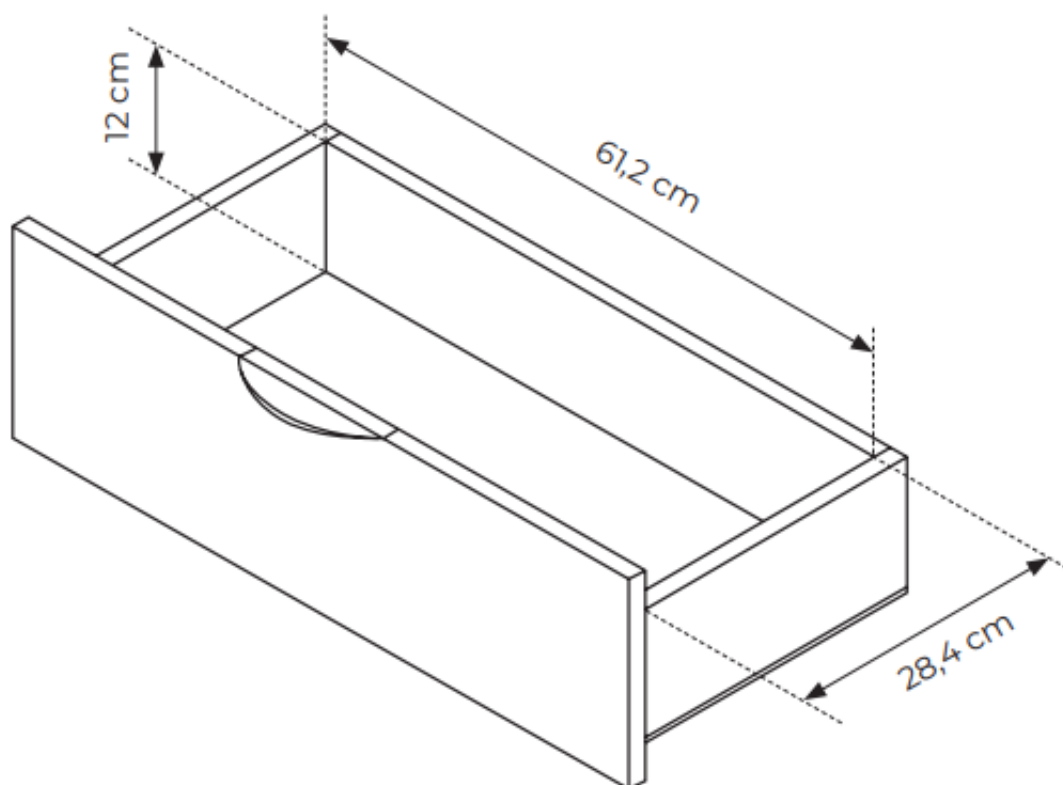

SPECYFIKACJA BRYŁY:

- szerokość: **195,2 cm**
- wysokość: **81,2 cm**
- głębokość: **38 cm**
- ilość szuflad: **3**
- ilość drzwi: **2**
- ilość półek: **2**

SZCZEGÓŁOWE WYMIARY:

Dlaczego VIRGO?

- ponadczasowy design,
- trwałe materiały i solidne wykonanie,
- funkcjonalne rozwiązania do przechowywania
- eleganckie detale, które dodają wnętrzu wyjątkowego charakteru.