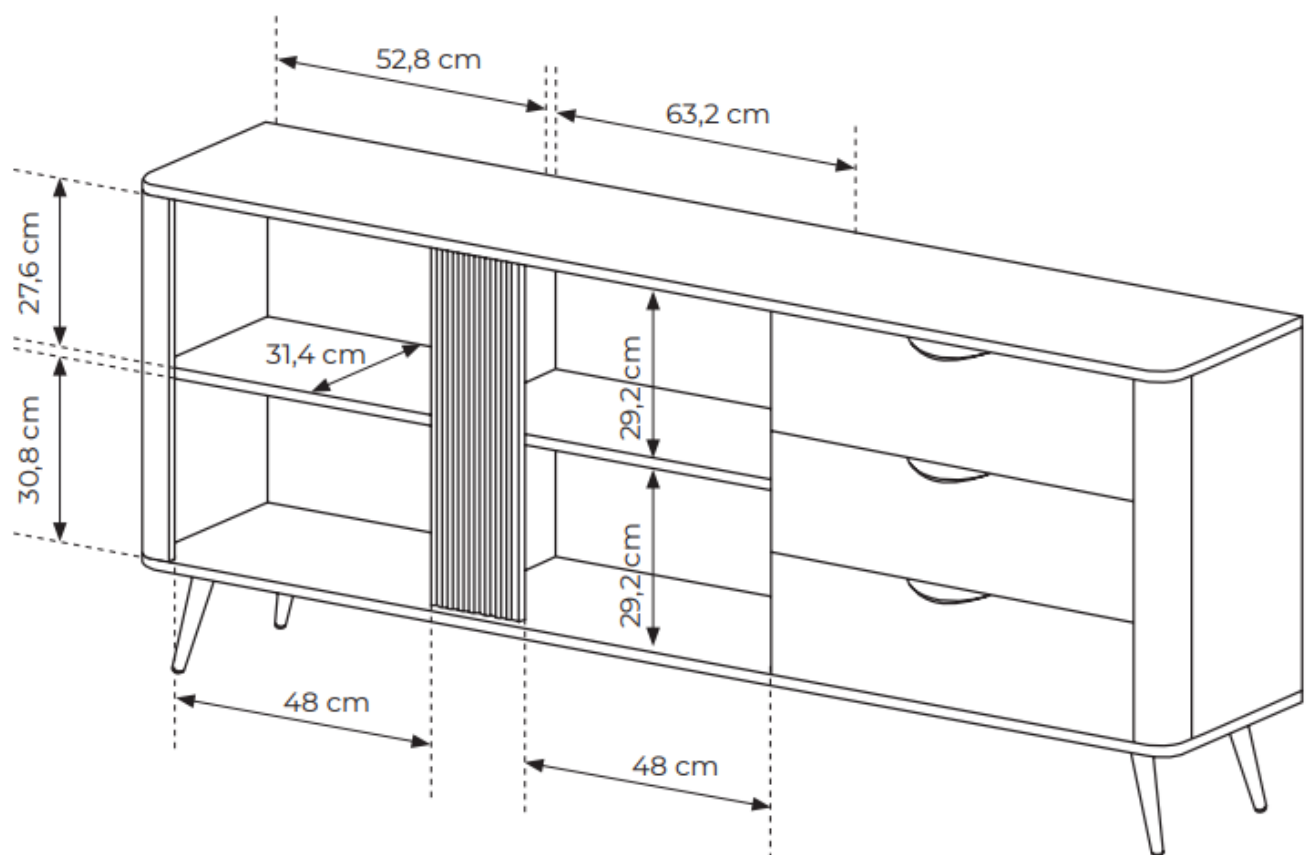

SPECYFIKACJA BRYŁY:

- szerokość: **195,2 cm**
- wysokość: **81,2 cm**
- głębokość: **38 cm**
- ilość szuflad: **3**
- ilość drzwi: **2**
- ilość półek: **2**

SZCZEGÓŁOWE WYMIARY:

Dlaczego VIRGO?

- ponadczasowy design,
- trwałe materiały i solidne wykonanie,
- funkcjonalne rozwiązania do przechowywania
- eleganckie detale, które dodają wnętrzu wyjątkowego charakteru.