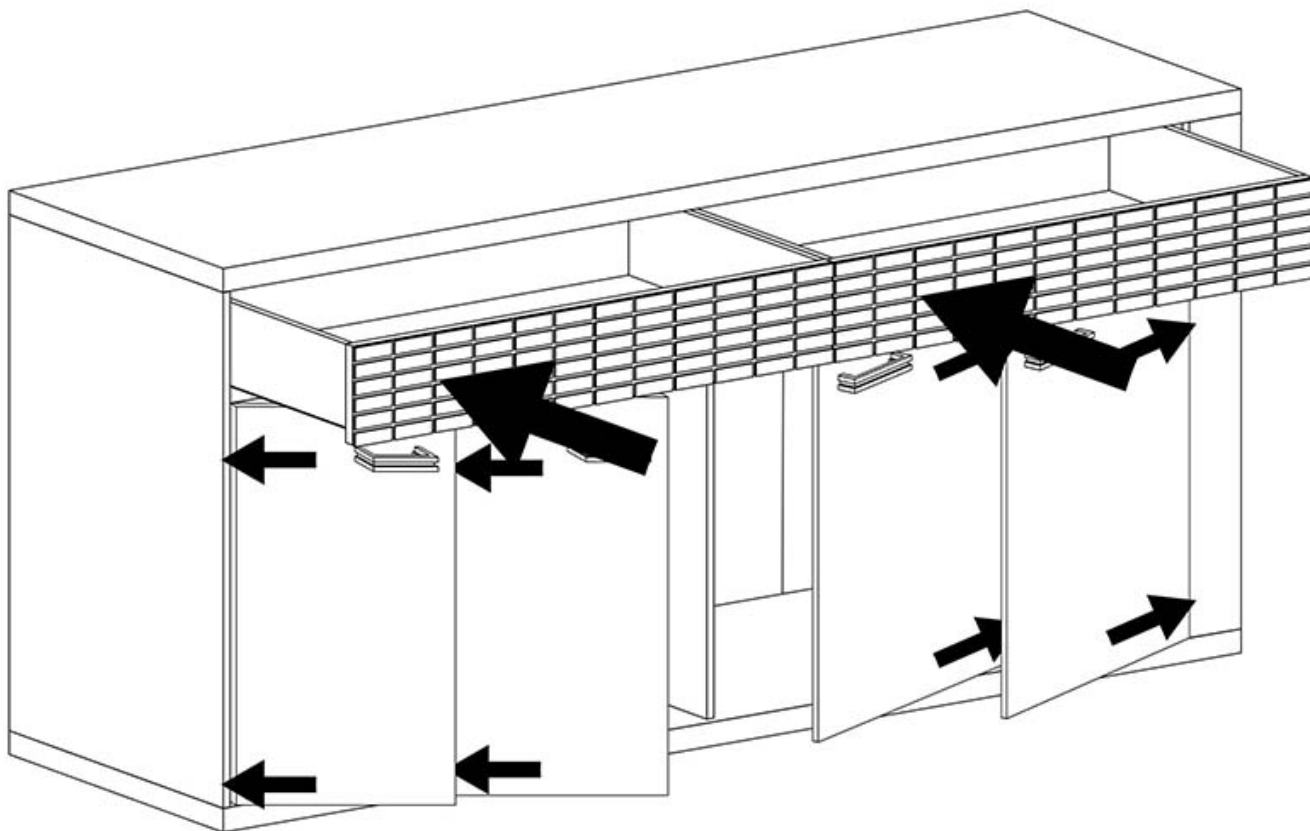

N3
195,5x57,5x200,5 cm
opcja LED blat