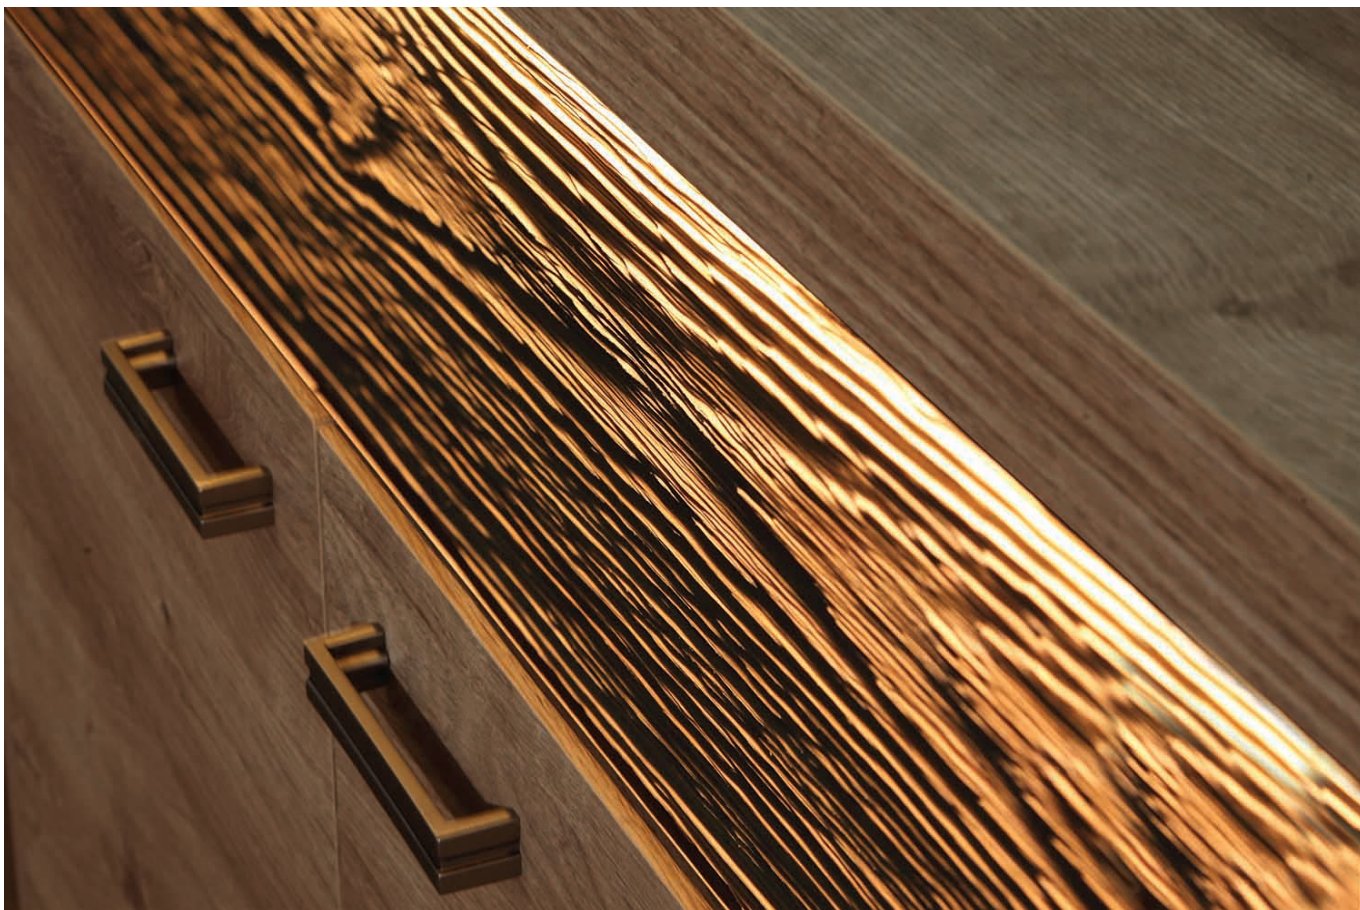

**Meble w paczkach do samodzielnego montażu.
Do każdego produktu dołączona jest przejrzysta instrukcja montażu
oraz wyposażenie niezbędne do jego zmontowania.**

W okresie przedświątecznym (listopad, grudzień), termin realizacji może się nieznacznie wydłużyć ze względu na ilość zamówień. Wysyłka: Towar wysyłamy firmą transportową, specjalizującą się w przewozie mebli, dzięki czemu mają Państwo pewność że przesyłka dojdzie nieuszkodzona. Przewoźnik meblowy kursuje (między 6.00 - 23.00) raz w tygodniu w dany region Polski. Nie ma możliwości zmiany godzin dostawy !

Dwa, trzy dni przed dostawą informujemy Klienta telefonicznie oraz mailowo o dacie oraz godzinie (przedział 3 godzin) planowanego dostarczenia. Klient informowany jest przez kierowcę 30 minut przed dostawą. Kierowca nie ma obowiązku wnoszenia mebli do lokalu, mieszkania, domu itp. Należy zorganizować odpowiednią liczbę osób do odbioru mebli od dostawcy ze względu na gabaryt oraz rozmiar.

WAŻNE ! W przypadku potwierdzenia godzin dostawy i nieodebrania przesyłki, naliczona zostanie dodatkowa opłata za ponowny transport.

Produkt posiada dodatkowe opcje:

Kolor: Ribbeck

Wstawka: Natural Kratka , Natural Fala

LED blat: Nie , Tak (+ 189 zł)