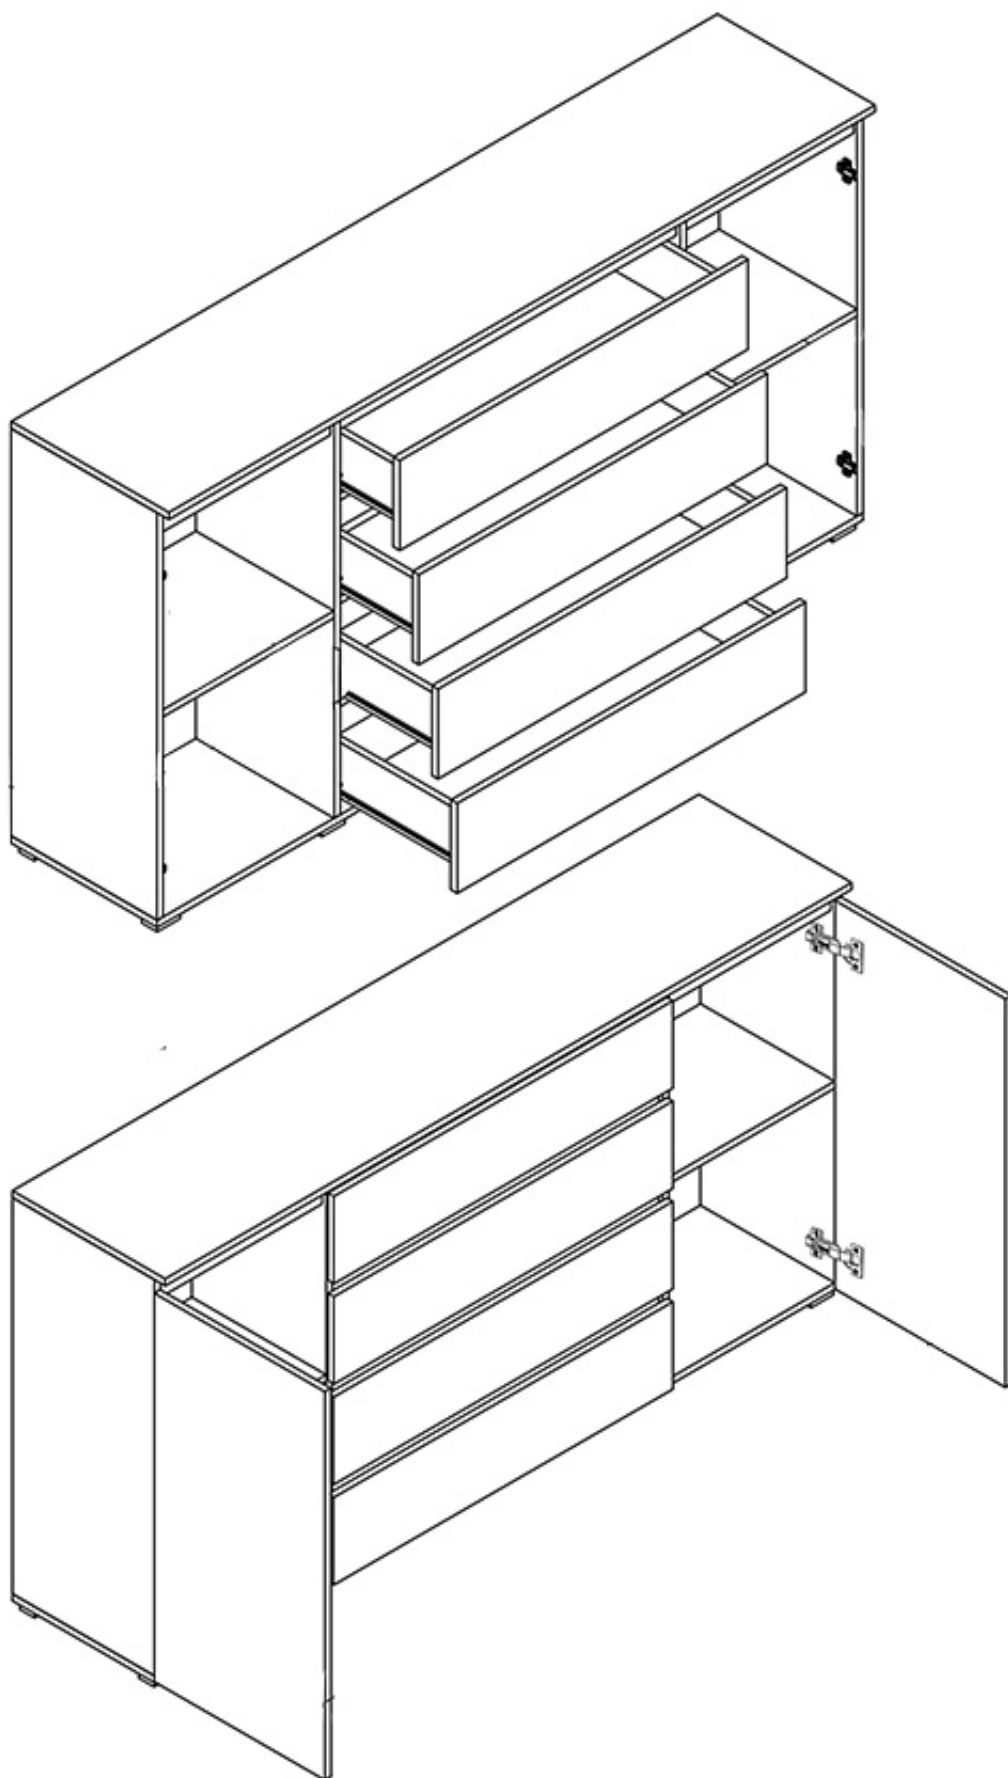

Dane aktualne na dzień: 03-06-2026 10:58

Link do produktu: <https://umeblujdom.pl/komoda-184-cm-cesk-dab-sonoma-p-1667.html>

Komoda 184 cm Cesk Dąb Sonoma

Cena	756 zł
Czas wysyłki	3-7 dni roboczych
Szerokość	184 cm
Wysokość	97 cm
Głębokość	41 cm

Opis produktu

CESK komoda 184 cm DĄB SONOMA

Komoda 2-drzwiowa z 4 szufladami należąca do kolekcji CESK. Nowoczesna kolekcja mebli do sypialni i pokoju młodzieżowego w kolorystyce: biały, dąb sonoma lub dąb riviera. Funkcjonalne rozwiązania zapewniają wygodne i komfortowe miejsce do użytku dziennego oraz snu. Meble wykonane z wysokiej jakości płyty, korpus oklejony obrzeżem ABS 0,5mm. Szuflady na prowadnicach rolkowych. Meble pakowane w paczki, do samodzielnego montażu. Do kompletu dołączona przejrzysta instrukcja montażu. Produkt w 100% polski.

SPECYFIKACJA

- szerokość: 184 cm
- wysokość: 97 cm
- głębokość: 41 cm
- ilość drzwi: 2
- ilość szuflad: 4
- półki: tak

**Meble w paczkach do samodzielnego montażu.
Do każdego produktu dołączona jest przejrzysta instrukcja montażu
oraz wyposażenie niezbędne do jego zmontowania.**