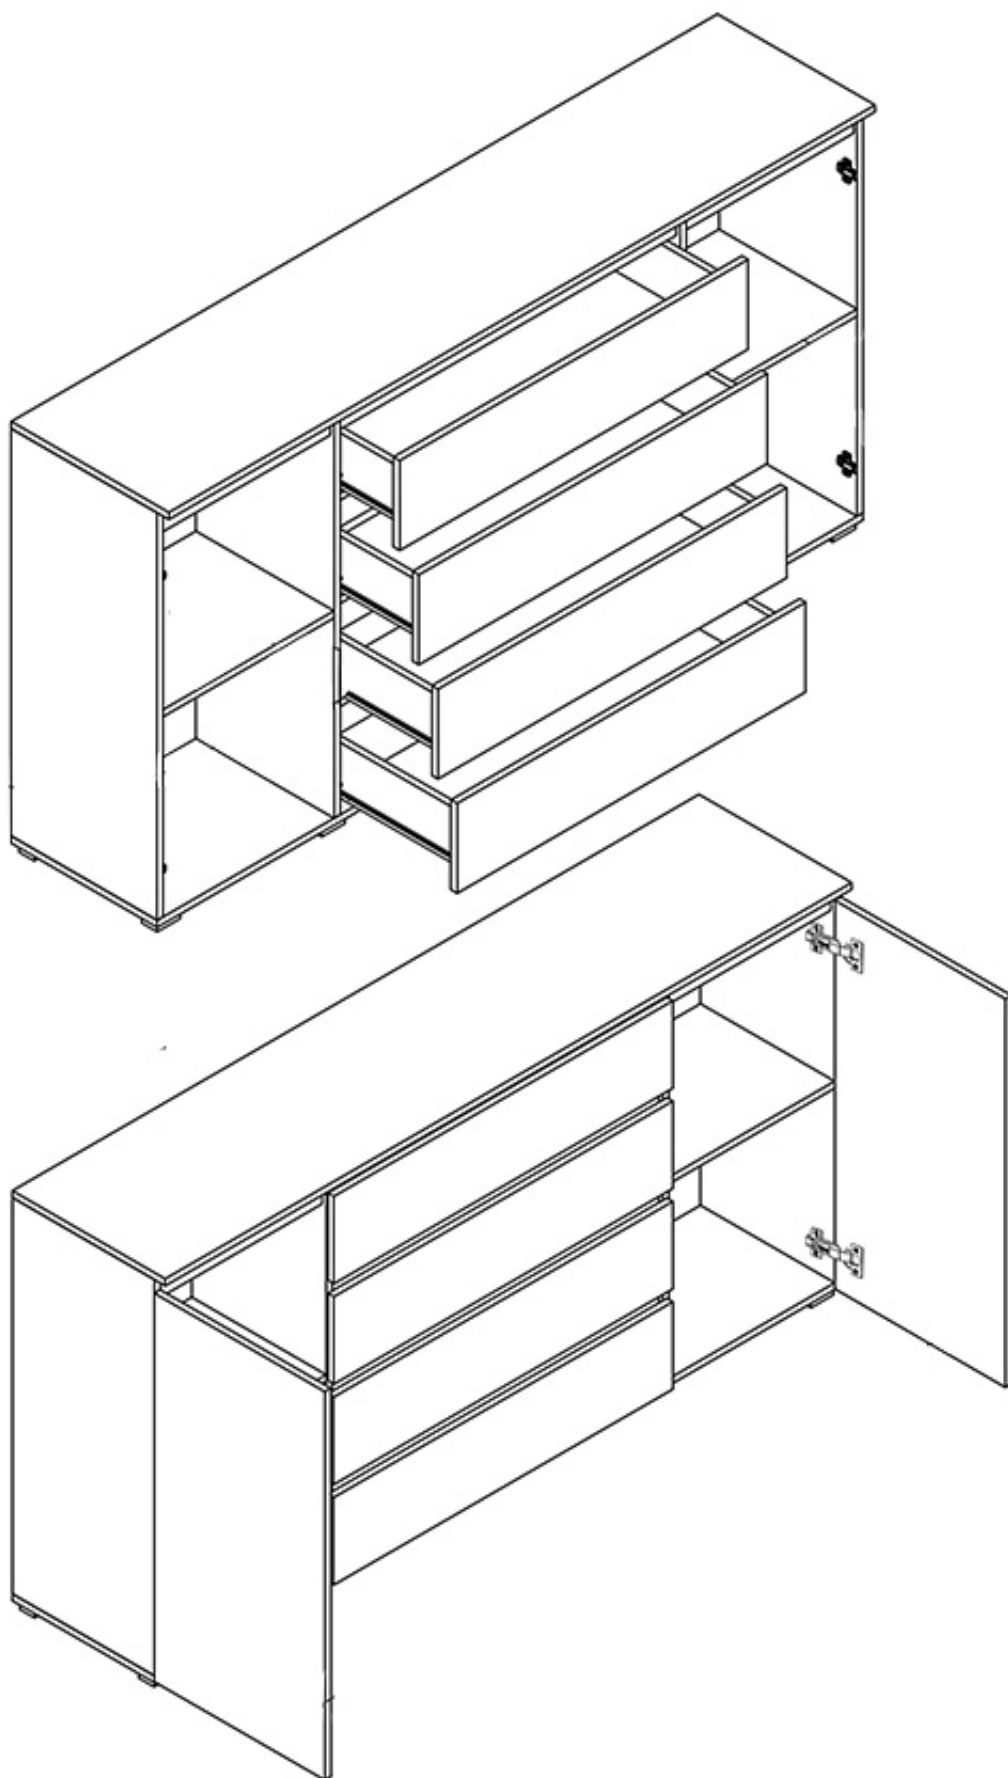

Dane aktualne na dzień: 03-06-2026 07:29

Link do produktu: <https://umeblujdom.pl/komoda-184-cm-cesk-dab-riviera-p-1651.html>

Komoda 184 cm Cesk Dąb Riviera

Cena	756 zł
Czas wysyłki	3-7 dni roboczych
Szerokość	184 cm
Wysokość	97 cm
Głębokość	41 cm

Opis produktu

Komoda 2-drzwiowa z 4 szufladami należąca do kolekcji CESK. Nowoczesna kolekcja mebli do sypialni i pokoju młodzieżowego w kolorystyce: biały, dąb sonoma lub dąb riviera. Funkcjonalne rozwiązania zapewniają wygodne i komfortowe miejsce do użytku dziennego oraz snu. Meble wykonane z wysokiej jakości płyty, korpus oklejeny obrzeżem ABS 0,5mm. Szuflady na prowadnicach rolkowych. Meble pakowane w paczki, do samodzielnego montażu. Do kompletu dołączona przejrzysta instrukcja montażu. Produkt w 100% polski.

SPECYFIKACJA

- szerokość: 184 cm
- wysokość: 97 cm

-
- głębokość: 41 cm
 - ilość drzwi: 2
 - ilość szuflad: 4

**Meble w paczkach do samodzielnego montażu.
Do każdego produktu dołączona jest przejrzysta instrukcja montażu
oraz wyposażenie niezbędne do jego zmontowania.**