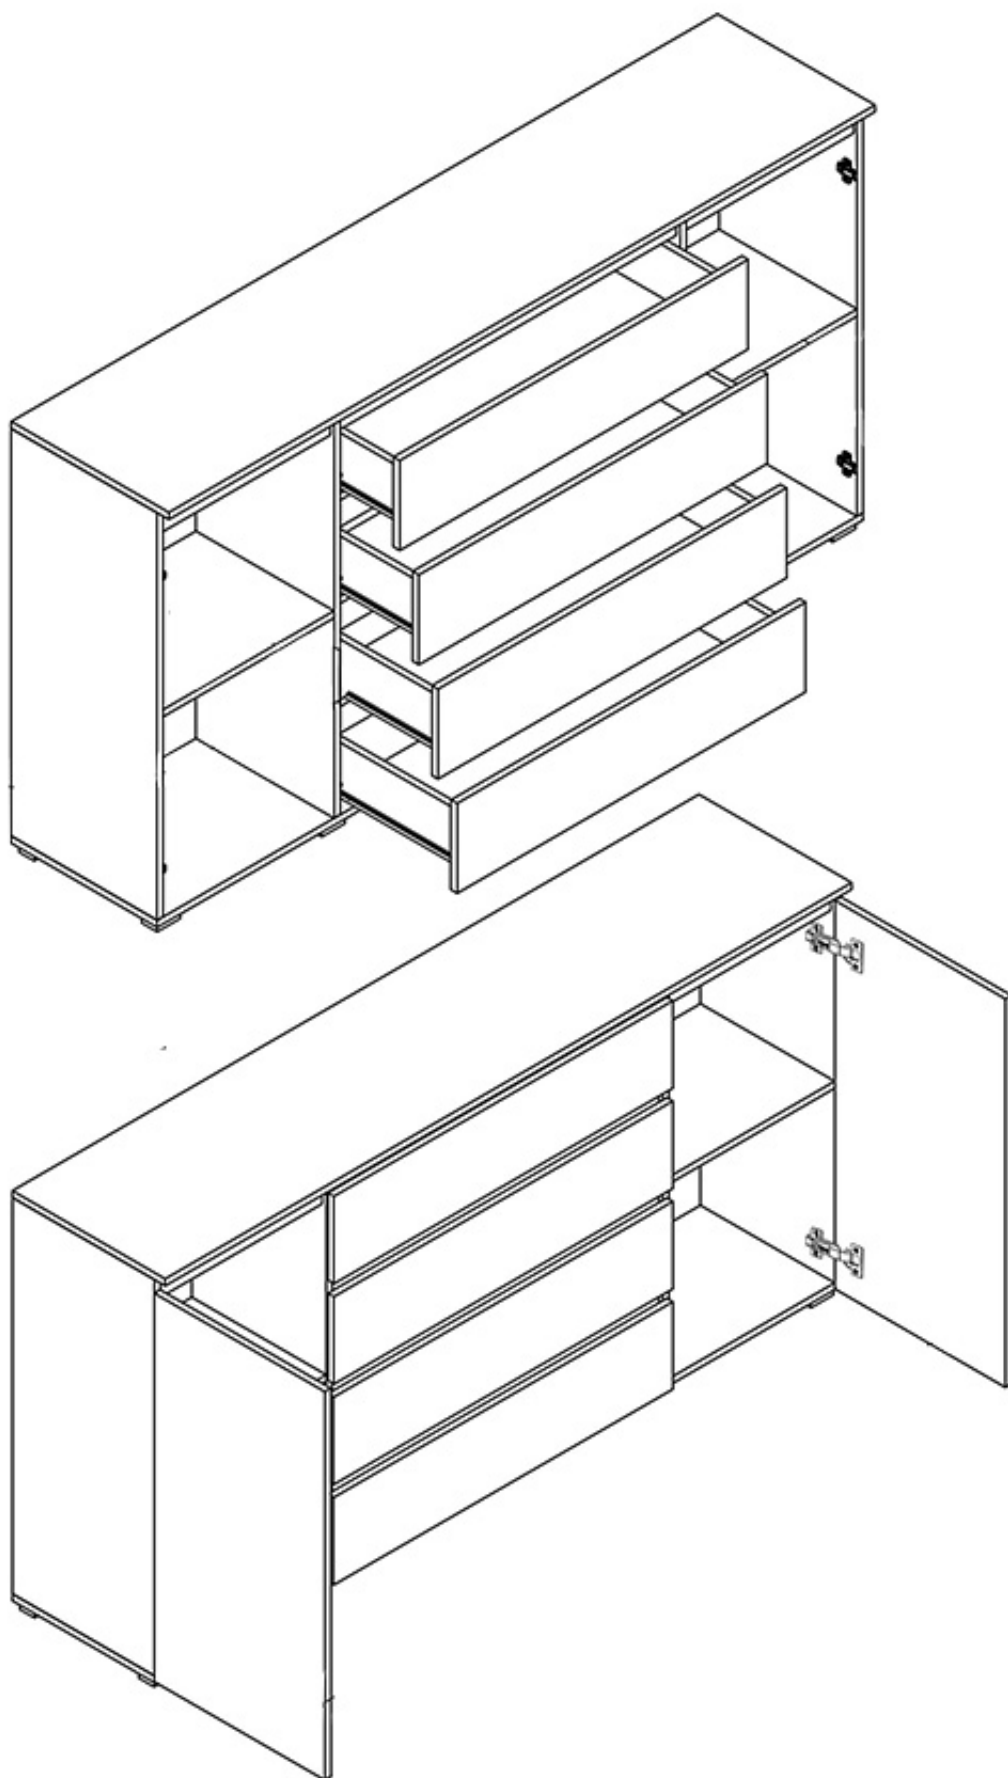

Dane aktualne na dzień: 10-04-2025 09:28

Link do produktu: <https://umeblujdom.pl/komoda-184-cm-cesk-dab-riviera-p-1651.html>

Komoda 184 cm Cesk Dąb Riviera

Cena	756 zł
Czas wysyłki	3-7 dni roboczych
Szerokość	184 cm
Wysokość	97 cm
Głębokość	41 cm

Opis produktu

Komoda 2-drzwiowa z 4 szufladami należąca do kolekcji CESK. Nowoczesna kolekcja mebli do sypialni i pokoju młodzieżowego w kolorystyce: biały, dąb sonoma lub dąb riviera. Funkcjonalne rozwiązania zapewniają wygodne i komfortowe miejsce do użytku dziennego oraz snu. Meble wykonane z wysokiej jakości płyty, korpus oklejeny obrzeżem ABS 0,5mm. Szuflady na prowadnicach rolkowych. Meble pakowane w paczki, do samodzielnego montażu. Do kompletu dołączona przejrzysta instrukcja montażu. Produkt w 100% polski.

SPECYFIKACJA

- szerokość: 184 cm
- wysokość: 97 cm

-
- głębokość: 41 cm
 - ilość drzwi: 2
 - ilość szuflad: 4

**Meble w paczkach do samodzielnego montażu.
Do każdego produktu dołączona jest przejrzysta instrukcja montażu
oraz wyposażenie niezbędne do jego zmontowania.**