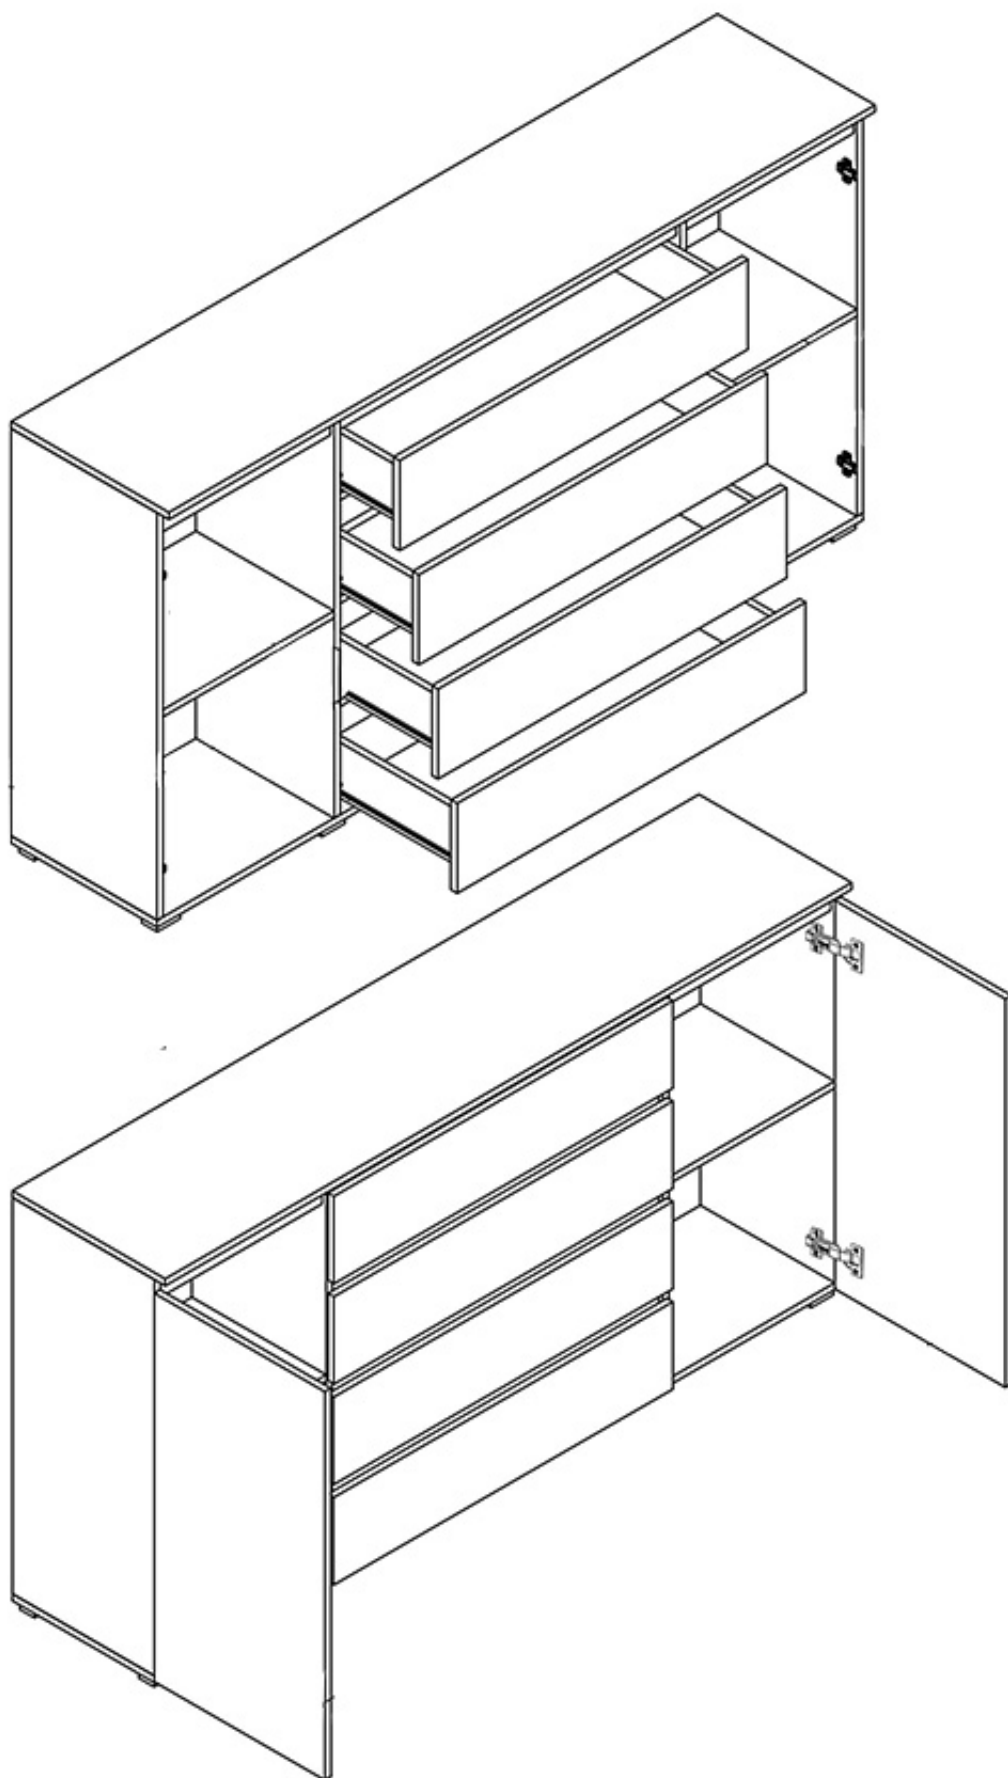

## Komoda 184 cm Cesk Biały Mat

Cena	<b>756 zł</b>
Czas wysyłki	<b>3-7 dni roboczych</b>
Szerokość	<b>184 cm</b>
Wysokość	<b>97 cm</b>
Głębokość	<b>41 cm</b>

### Opis produktu

CESSK komoda 184 cm BIAŁY MAT

Komoda 2-drzwiowa z 4 szufladami należąca do kolekcji CESK. Nowoczesna kolekcja mebli do sypialni i pokoju młodzieżowego w kolorystyce: biały, dąb sonoma lub dąb riviera. Funkcjonalne rozwiązania zapewniają wygodne i komfortowe miejsce do użytku dziennego oraz snu. Meble wykonane z wysokiej jakości płyty, korpus oklejony obrzeżem ABS 0,5mm. Szuflady na prowadnicach rolkowych. Meble pakowane w paczki, do samodzielnego montażu. Do kompletu dołączona przejrzysta

## **SPECYFIKACJA**

- szerokość: 184 cm
- wysokość: 97 cm
- głębokość: 41 cm
- ilość drzwi: 2
- ilość szuflad: 4
- półki: tak

-----  
**Meble w paczkach do samodzielnego montażu.  
Do każdego produktu dołączona jest przejrzysta instrukcja montażu  
oraz wyposażenie niezbędne do jego zmontowania.**  
-----