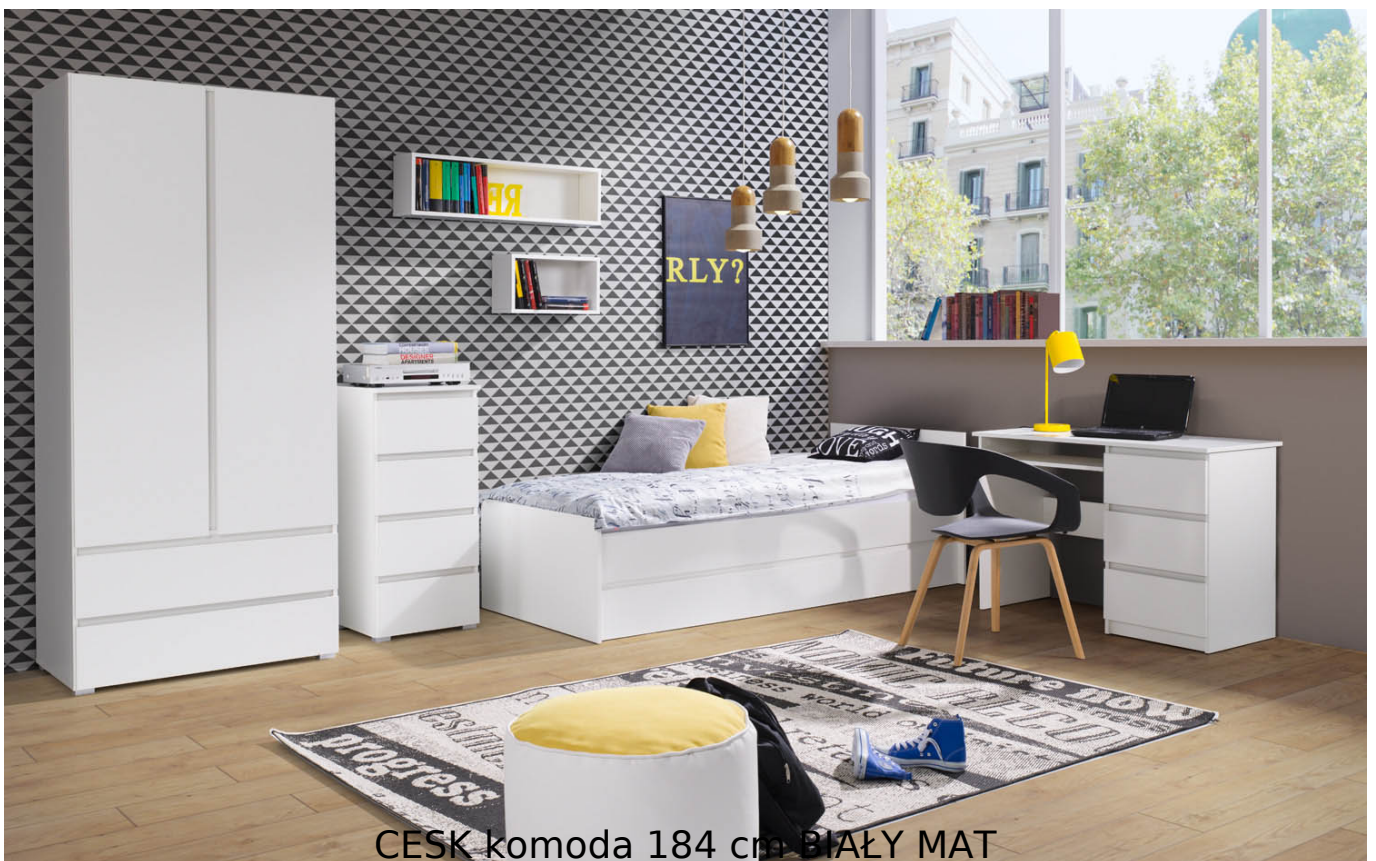

Dane aktualne na dzień: 03-06-2026 11:59

Link do produktu: <https://umeblujdom.pl/komoda-184-cm-cesk-bialy-mat-p-1683.html>

## Komoda 184 cm Cesk Biały Mat

Cena	<b>756 zł</b>
Czas wysyłki	<b>3-7 dni roboczych</b>
Szerokość	<b>184 cm</b>
Wysokość	<b>97 cm</b>
Głębokość	<b>41 cm</b>

### Opis produktu

CESK komoda 184 cm BIAŁY MAT

Komoda 2-drzwiowa z 4 szufladami należąca do kolekcji CESK. Nowoczesna kolekcja mebli do sypialni i pokoju młodzieżowego w kolorystyce: biały, dąb sonoma lub dąb riviera. Funkcjonalne rozwiązania zapewniają wygodne i komfortowe miejsce do użytku dziennego oraz snu. Meble wykonane z wysokiej jakości płyty, korpus oklejony obrzeżem ABS 0,5mm. Szuflady na prowadnicach rolkowych. Meble pakowane w paczki, do samodzielnego montażu. Do kompletu dołączona przejrzysta