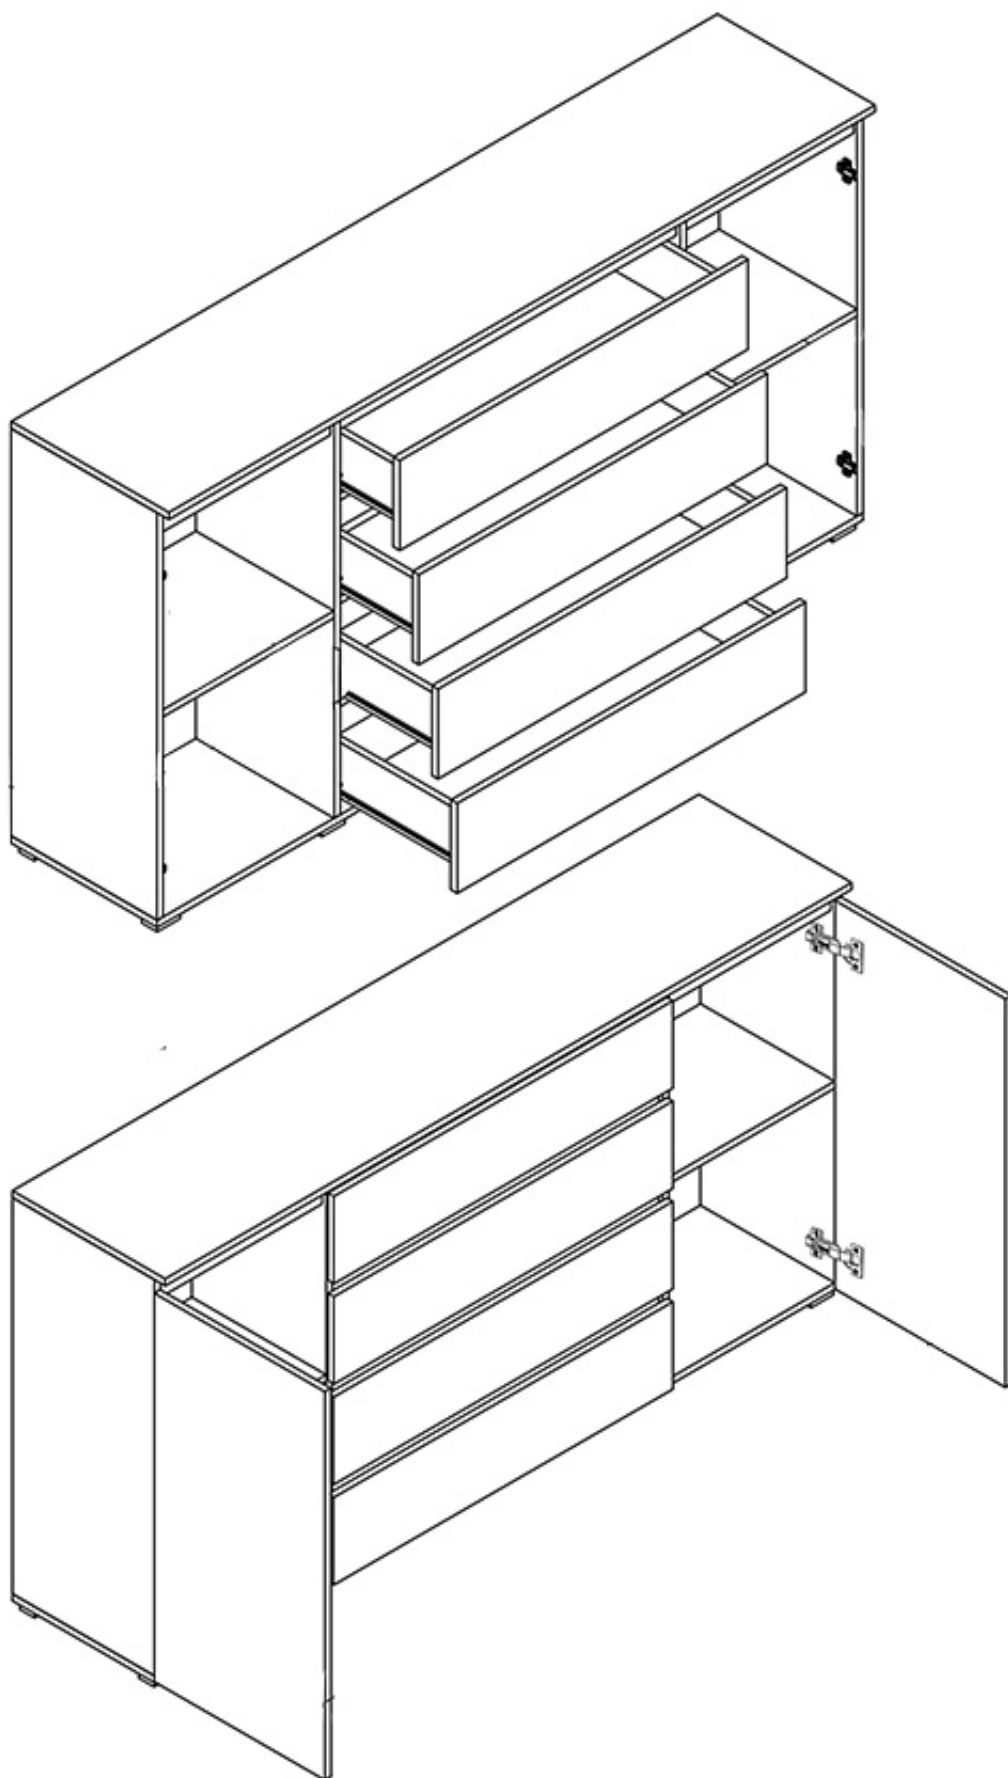

## Komoda 184 cm Cesk Biały Mat

Cena	<b>756 zł</b>
Czas wysyłki	<b>3-7 dni roboczych</b>
Szerokość	<b>184 cm</b>
Wysokość	<b>97 cm</b>
Głębokość	<b>41 cm</b>

### Opis produktu

CESK komoda 184 cm BIAŁY MAT

Komoda 2-drzwiowa z 4 szufladami należąca do kolekcji CESK. Nowoczesna kolekcja mebli do sypialni i pokoju młodzieżowego w kolorystyce: biały, dąb sonoma lub dąb riviera. Funkcjonalne rozwiązania zapewniają wygodne i komfortowe miejsce do użytku dziennego oraz snu. Meble wykonane z wysokiej jakości płyty, korpus oklejony obrzeżem ABS 0,5mm. Szuflady na prowadnicach rolkowych. Meble pakowane w paczki, do samodzielnego montażu. Do kompletu dołączona przejrzysta

## **SPECYFIKACJA**

- szerokość: 184 cm
- wysokość: 97 cm
- głębokość: 41 cm
- ilość drzwi: 2
- ilość szuflad: 4
- półki: tak

-----  
**Meble w paczkach do samodzielnego montażu.  
Do każdego produktu dołączona jest przejrzysta instrukcja montażu  
oraz wyposażenie niezbędne do jego zmontowania.**  
-----