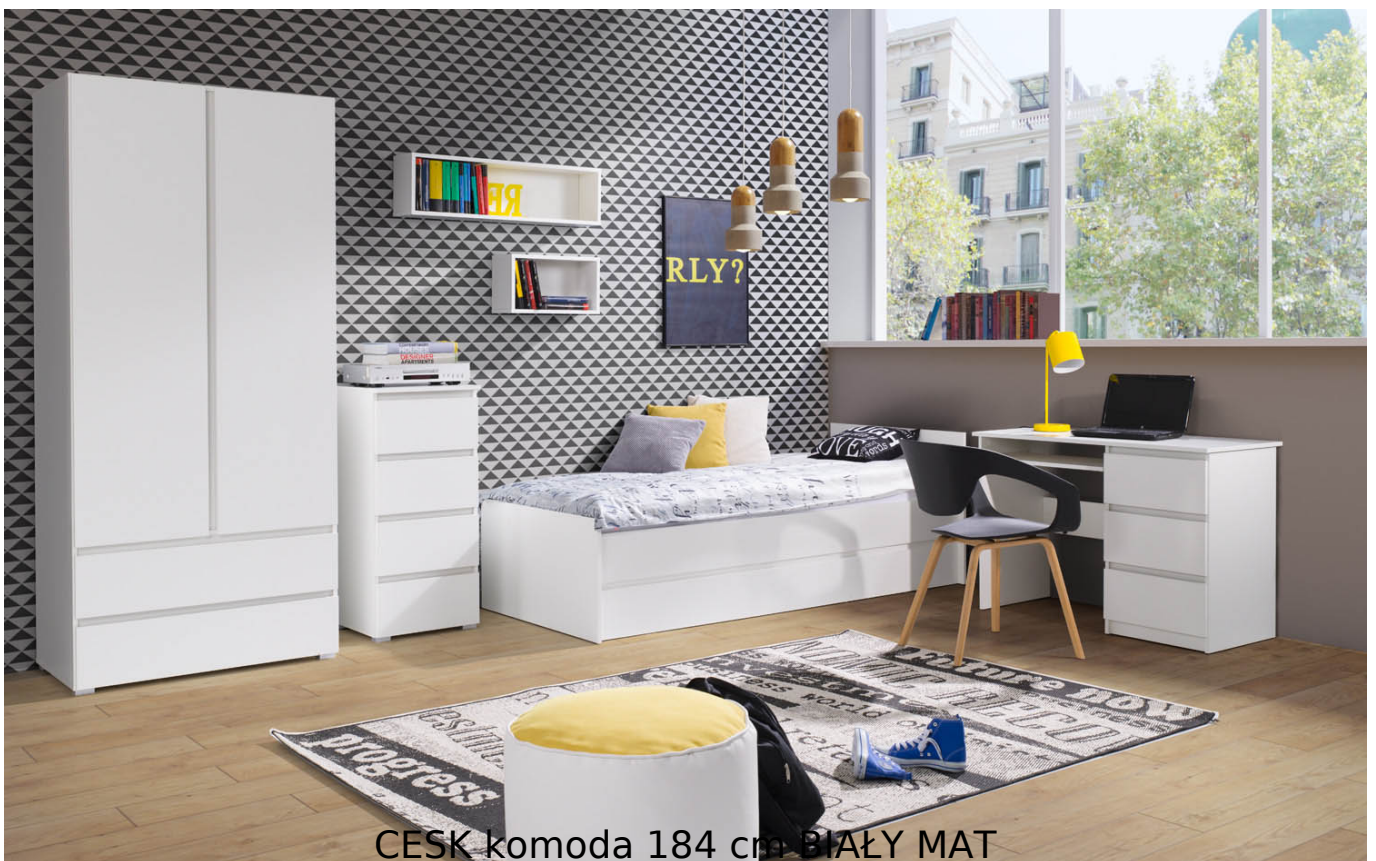

Dane aktualne na dzień: 10-04-2025 07:54

Link do produktu: <https://umeblujdom.pl/komoda-184-cm-cesk-bialy-mat-p-1683.html>

## Komoda 184 cm Cesk Biały Mat

Cena	<b>756 zł</b>
Czas wysyłki	<b>3-7 dni roboczych</b>
Szerokość	<b>184 cm</b>
Wysokość	<b>97 cm</b>
Głębokość	<b>41 cm</b>

### Opis produktu

CESSK komoda 184 cm BIAŁY MAT

Komoda 2-drzwiowa z 4 szufladami należąca do kolekcji CESK. Nowoczesna kolekcja mebli do sypialni i pokoju młodzieżowego w kolorystyce: biały, dąb sonoma lub dąb riviera. Funkcjonalne rozwiązania zapewniają wygodne i komfortowe miejsce do użytku dziennego oraz snu. Meble wykonane z wysokiej jakości płyty, korpus oklejony obrzeżem ABS 0,5mm. Szuflady na prowadnicach rolkowych. Meble pakowane w paczki, do samodzielnego montażu. Do kompletu dołączona przejrzysta