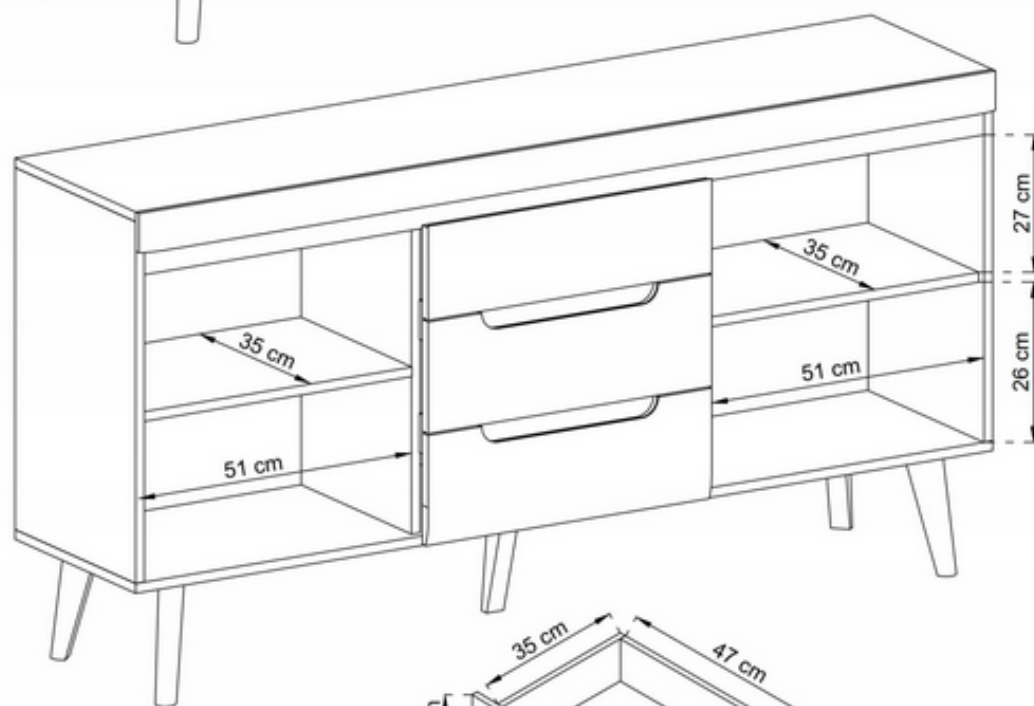

Opis produktu

Nilo komoda 160 cm BIAŁY / DĄB RIVIERA / BIAŁY POŁYSK

Komoda o szerokości 160 cm należąca do serii Nilo. Kolekcja NILO to połączenie elegancji z nowoczesnym stylem. Charakterystyczną cechą są elementy wykończone drewnem oraz fronty w wysokim połysku. Zestawienie kolorów białego z dębem pozwoli w bardzo ciekawy i praktyczny sposób zaaranżować każde pomieszczenie. Meble wykonane z wysokiej jakości płyty, listwy oraz fronty z płyty MDF, korpus oklejony obrzeżem ABS. Wybrane elementy zestawu dostępne z oświetleniem LED. Meble pakowane w paczki do samodzielnego montażu z załączoną instrukcją. Produkt w 100 % polski

SPECYFIKACJA

- szerokość: 160 cm
- wysokość: 83 cm
- głębokość: 40 cm
- ilość drzwi: 2
- ilość szuflad: 3
- półki: tak

PÓŁKA

107 / 17 / 19 cm

ŁAWA

107 / 46 / 67 cm

RTV

107 / 50 / 40 cm