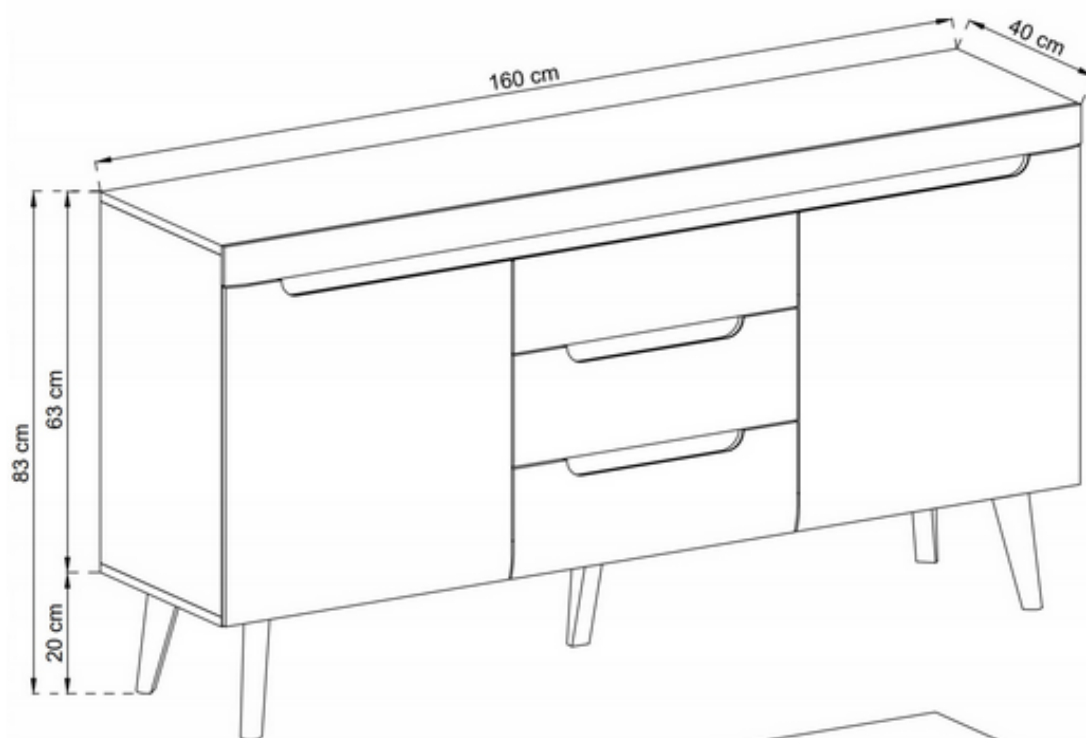

Opis produktu

Nilo komoda 160 cm BIAŁY / DĄB RIVIERA / BIAŁY POŁYSK

Komoda o szerokości 160 cm należąca do serii Nilo. Kolekcja NILO to połączenie elegancji z nowoczesnym stylem. Charakterystyczną cechą są elementy wykończone drewnem oraz fronty w wysokim połysku. Zestawienie kolorów białego z dębem pozwoli w bardzo ciekawy i praktyczny sposób zaaranżować każde pomieszczenie. Meble wykonane z wysokiej jakości płyty, listwy oraz fronty z płyty MDF, korpus oklejony obrzeżem ABS. Wybrane elementy zestawu dostępne z oświetleniem LED. Meble pakowane w paczki do samodzielnego montażu z załączoną instrukcją. Produkt w 100 % polski

SPECYFIKACJA

- szerokość: 160 cm
- wysokość: 83 cm
- głębokość: 40 cm
- ilość drzwi: 2
- ilość szuflad: 3
- półki: tak

PÓŁKA

107 / 17 / 19 cm

ŁAWA

107 / 46 / 67 cm

RTV

107 / 50 / 40 cm