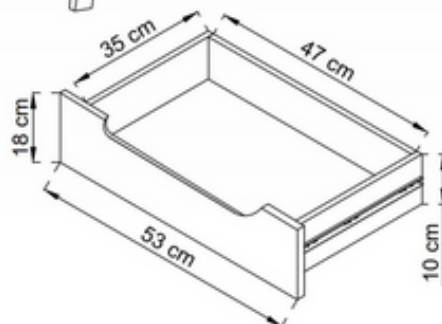

Opis produktu

Nilo komoda 160 cm BIAŁY / DĄB RIVIERA / BIAŁY POŁYSK

Komoda o szerokości 160 cm należąca do serii Nilo. Kolekcja NILO to połączenie elegancji z nowoczesnym stylem. Charakterystyczną cechą są elementy wykończone drewnem oraz fronty w wysokim połysku. Zestawienie kolorów białego z dębem pozwoli w bardzo ciekawy i praktyczny sposób zaaranżować każde pomieszczenie. Meble wykonane z wysokiej jakości płyty, listwy oraz fronty z płyty MDF, korpus oklejony obrzeżem ABS. Wybrane elementy zestawu dostępne z oświetleniem LED. Meble pakowane w paczki do samodzielnego montażu z załączoną instrukcją. Produkt w 100 % polski

SPECYFIKACJA

- szerokość: 160 cm
- wysokość: 83 cm
- głębokość: 40 cm
- ilość drzwi: 2
- ilość szuflad: 3
- półki: tak

PÓŁKA

107 / 17 / 19 cm

ŁAWA

107 / 46 / 67 cm

RTV

107 / 50 / 40 cm

RTV

160 / 50 / 40 cm

STÓŁ

140-180 / 76 / 80 cm

KOMODA

107 / 83 / 40 cm

KOMODA

160 / 83 / 40 cm