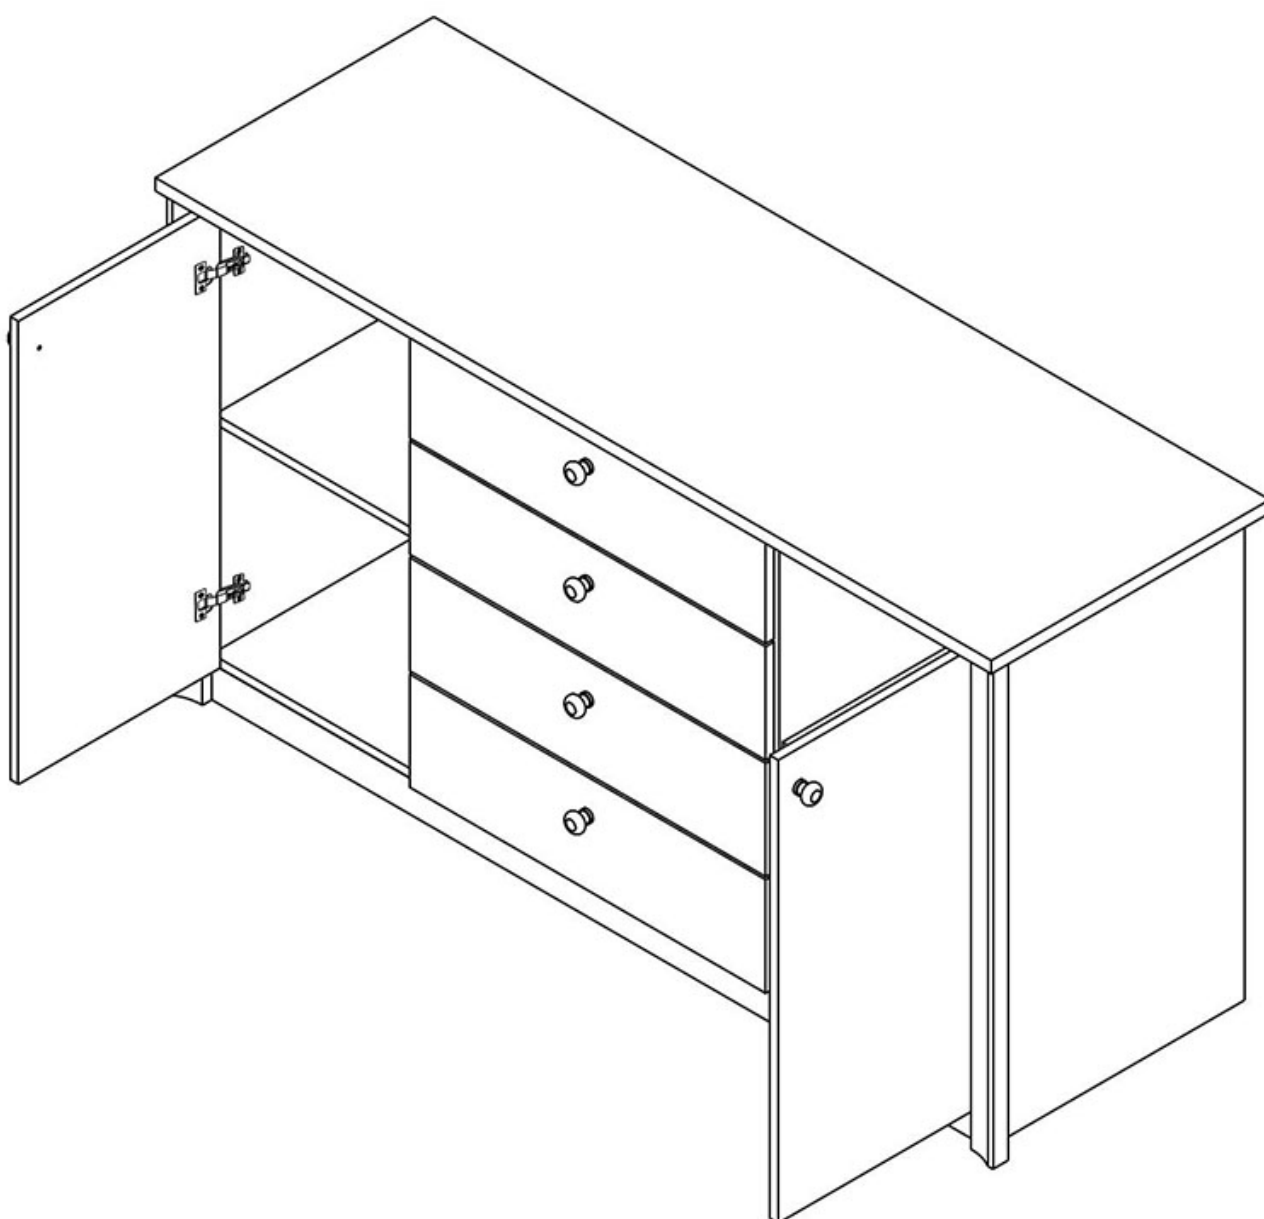

Opis produktu

FIONA komoda 160 cm SONOMA CZEKOLADA

Komoda 2-drzwiowa z 4 szufladami i półkami należąca do kolekcji Fiona. Kolekcja mebli do salonu lub sypialni w kolorystyce dąb sonoma lub sonoma czekolada. Funkcjonalne rozwiązania zapewniają wygodne i komfortowe miejsce do odpoczynku.

Meble wykonane z wysokiej jakości płyty, korpus oklejony obrzeżem ABS. Meble pakowane w paczki, do samodzielnego montażu. Do kompletu dołączona przejrzysta instrukcja montażu. Produkt w 100% polski.

SPECYFIKACJA

- szerokość: 160 cm
- wysokość: 86 cm

-
- głębokość: 54 cm
 - ilość drzwi: 2
 - ilość szuflad: 4
 - półki: tak

CECHY SYSTEMU

- grubość blatów: 22 mm
- grubość frontów: 16 mm
- ozdobna przednia listwa MDF
- obrzeże ABS - blaty 1,7 mm
- obrzeże ABS - pozostałe 0,5 mm
- uchwyty metalowe
- prowadnice kulkowe GTV35 pełen wysuw