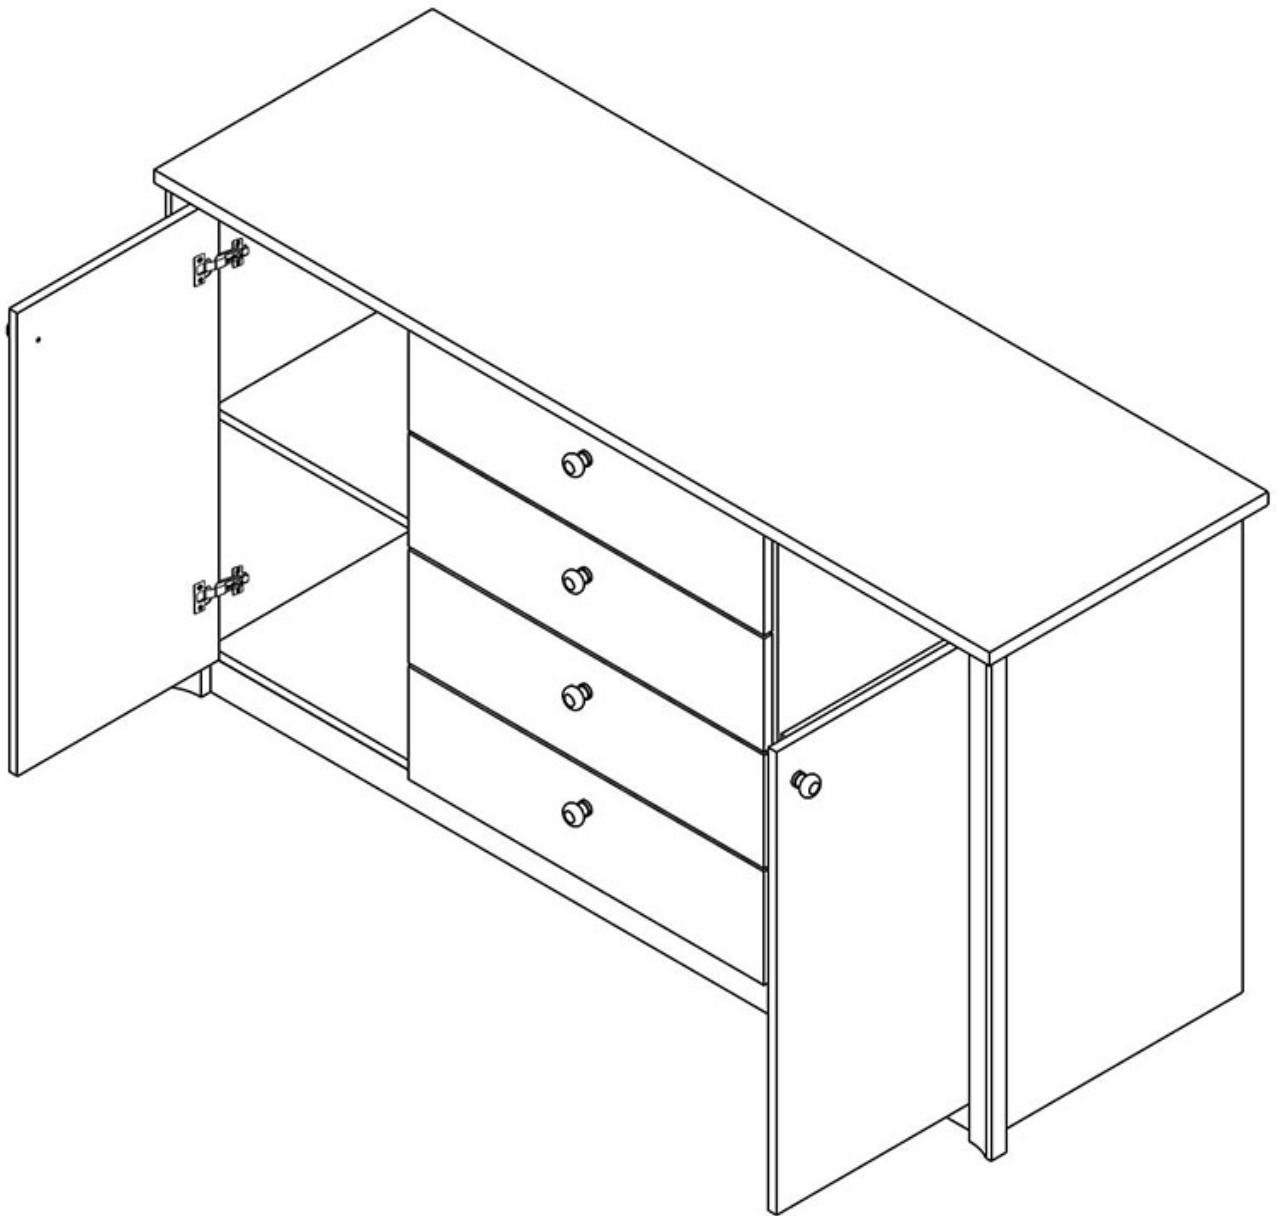

Dane aktualne na dzień: 03-06-2026 18:38

Link do produktu: <https://umeblujdom.pl/komoda-160-cm-fiona-p-1779.html>

Komoda 160 cm Fiona

Cena	988 zł
Czas wysyłki	3-7 dni roboczych
Szerokość	160 cm
Wysokość	86 cm
Głębokość	54 cm

Opis produktu

Komoda 2-drzwiowa z 4 szufladami i półkami należąca do kolekcji Fiona. Kolekcja mebli do salonu lub sypialni w kolorystyce dąb sonoma lub sonoma czekolada. Funkcjonalne rozwiązania zapewniają wygodne i komfortowe miejsce do odpoczynku. Meble wykonane z wysokiej jakości płyty, korpus oklejeny obrzeżem ABS. Meble pakowane w paczki, do samodzielnego montażu. Do kompletu dołączona przejrzysta instrukcja montażu. Produkt w 100% polski.

SPECYFIKACJA

- szerokość: 160 cm
- wysokość: 86 cm
- głębokość: 54 cm
- ilość drzwi: 2
- ilość szuflad: 4
- półki: tak

CECHY SYSTEMU

- grubość blatów: 22 mm
- grubość frontów: 16 mm
- ozdobna przednia listwa MDF
- obrzeże ABS - blaty 1,7 mm
- obrzeże ABS - pozostałe 0,5 mm
- uchwyty metalowe
- prowadnice kulkowe GTV35 pełen wysuw