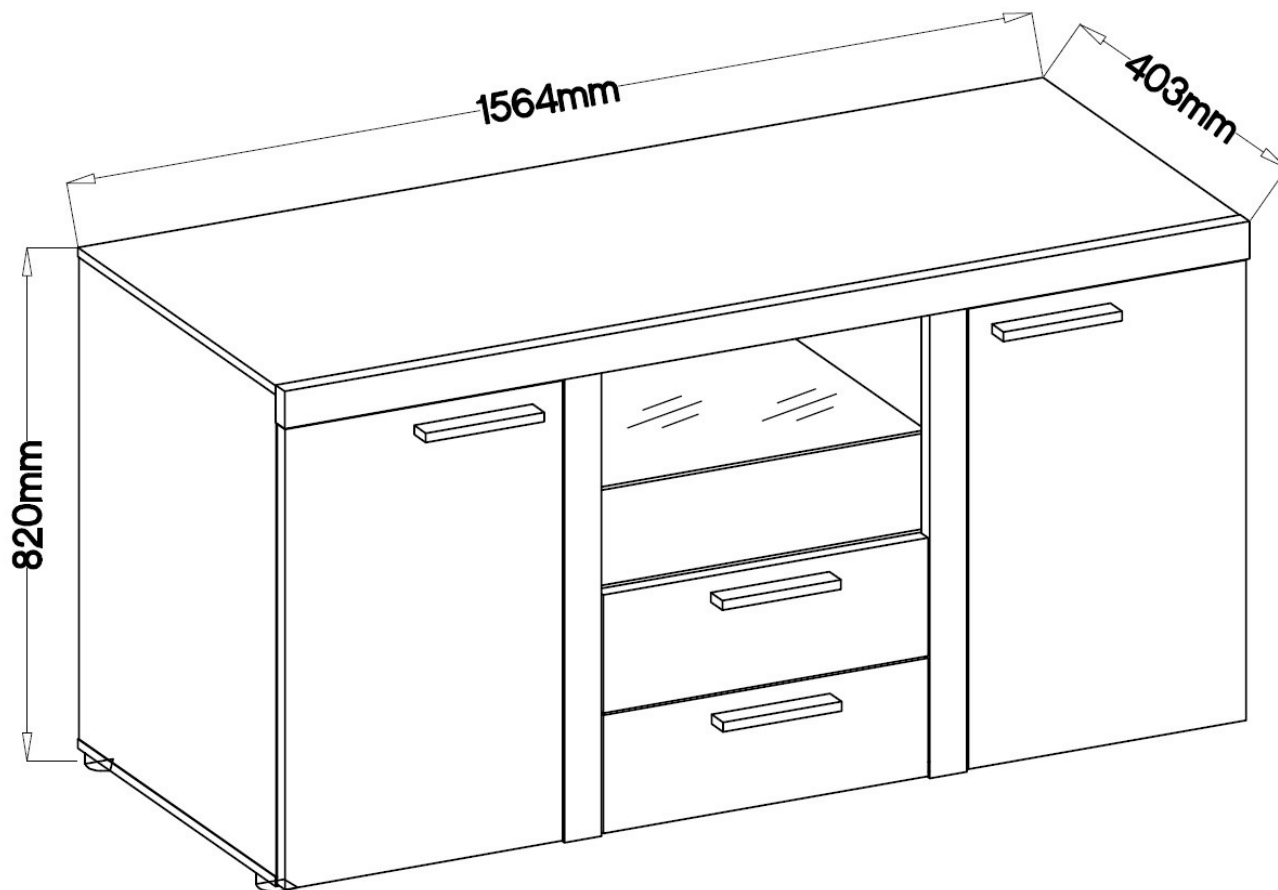

## Komoda 156 cm Ramon Grafit / Dąb Lefkas

Cena	<b>625 zł</b>
Czas wysyłki	<b>3-7 dni roboczych</b>
Szerokość	<b>156 cm</b>
Wysokość	<b>82 cm</b>
Głębokość	<b>40 cm</b>

### Opis produktu

Ramon komoda o szerokości 156 cm. Opcja zakupu komody z oświetleniem LED. Wykonana z wysokiej jakości płyty laminowanej o grubości 16 mm. Meble do samodzielnego montażu, do zestawu dołączona przejrzysta instrukcja. Produkt w 100 % polski.

## SPECYFIKACJA KOMODA

- szerokość: 156 cm
- wysokość: 82 cm
- głębokość: 40 cm
- ilość drzwi: 2
- ilość szuflad: 2
- oświetlenie LED: opcjonalnie

-----  
**Meble w paczkach do samodzielnego montażu.**  
**Do każdego produktu dołączona jest przejrzysta instrukcja montażu**  
**oraz wyposażenie niezbędne do jego zmontowania.**  
-----