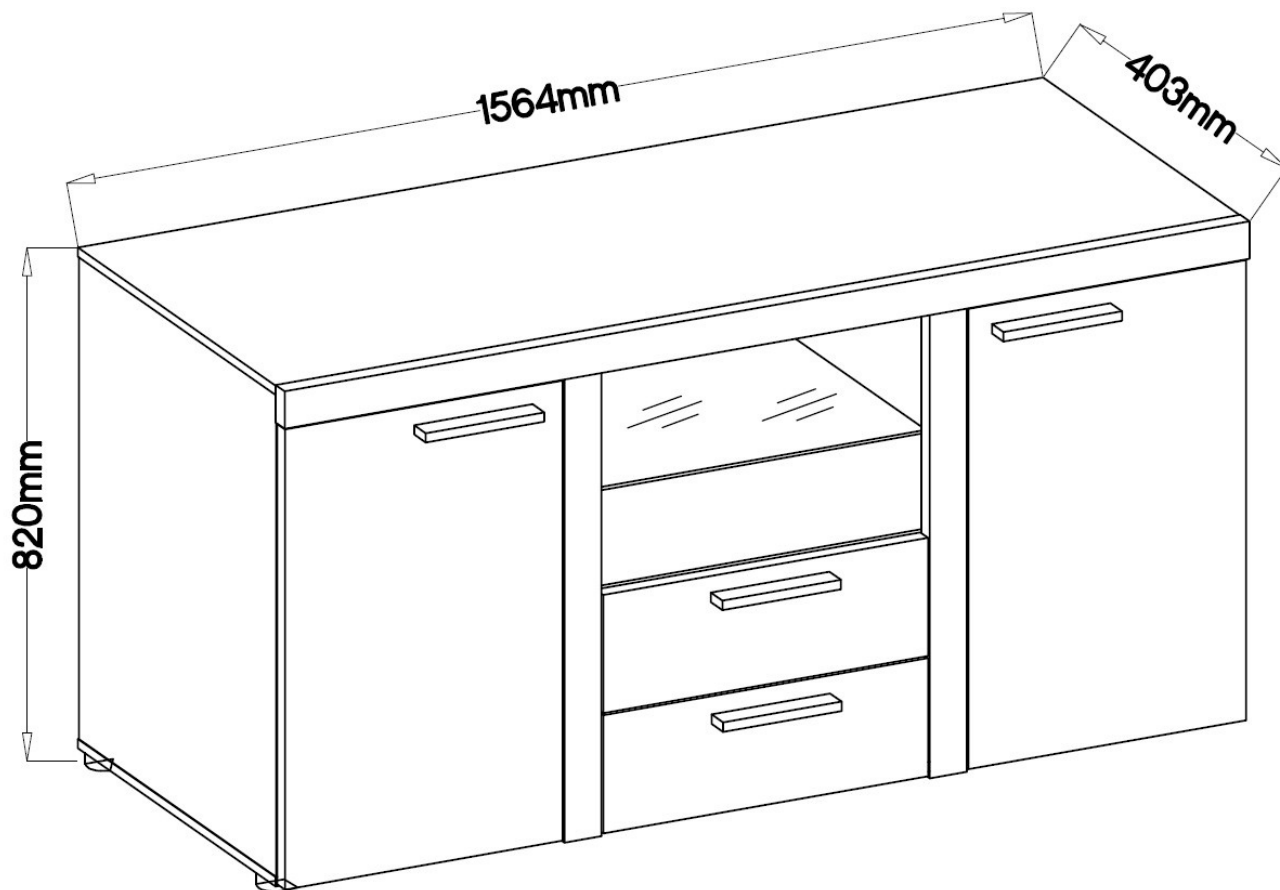

Dane aktualne na dzień: 06-04-2025 01:21

Link do produktu: <https://umeblujdom.pl/komoda-156-cm-ramon-dab-sonoma-p-1227.html>

Komoda 156 cm Ramon Dąb Sonoma

Cena	625 zł
Czas wysyłki	3-7 dni roboczych
Szerokość	156 cm
Wysokość	82 cm
Głębokość	40 cm

Opis produktu

Ramon komoda o szerokości 156 cm. Opcja zakupu komody z oświetleniem LED. Wykonana z wysokiej jakości płyty laminowanej o grubości 16 mm. Meble do samodzielnego montażu, do zestawu dołączona przejrzysta instrukcja. Produkt w 100 % polski.

SPECYFIKACJA KOMODA

- szerokość: 156 cm
- wysokość: 82 cm
- głębokość: 40 cm
- ilość drzwi: 2
- ilość szuflad: 2
- oświetlenie LED: opcjonalnie

Meble w paczkach do samodzielnego montażu.
Do każdego produktu dołączona jest przejrzysta instrukcja montażu
oraz wyposażenie niezbędne do jego zmontowania.