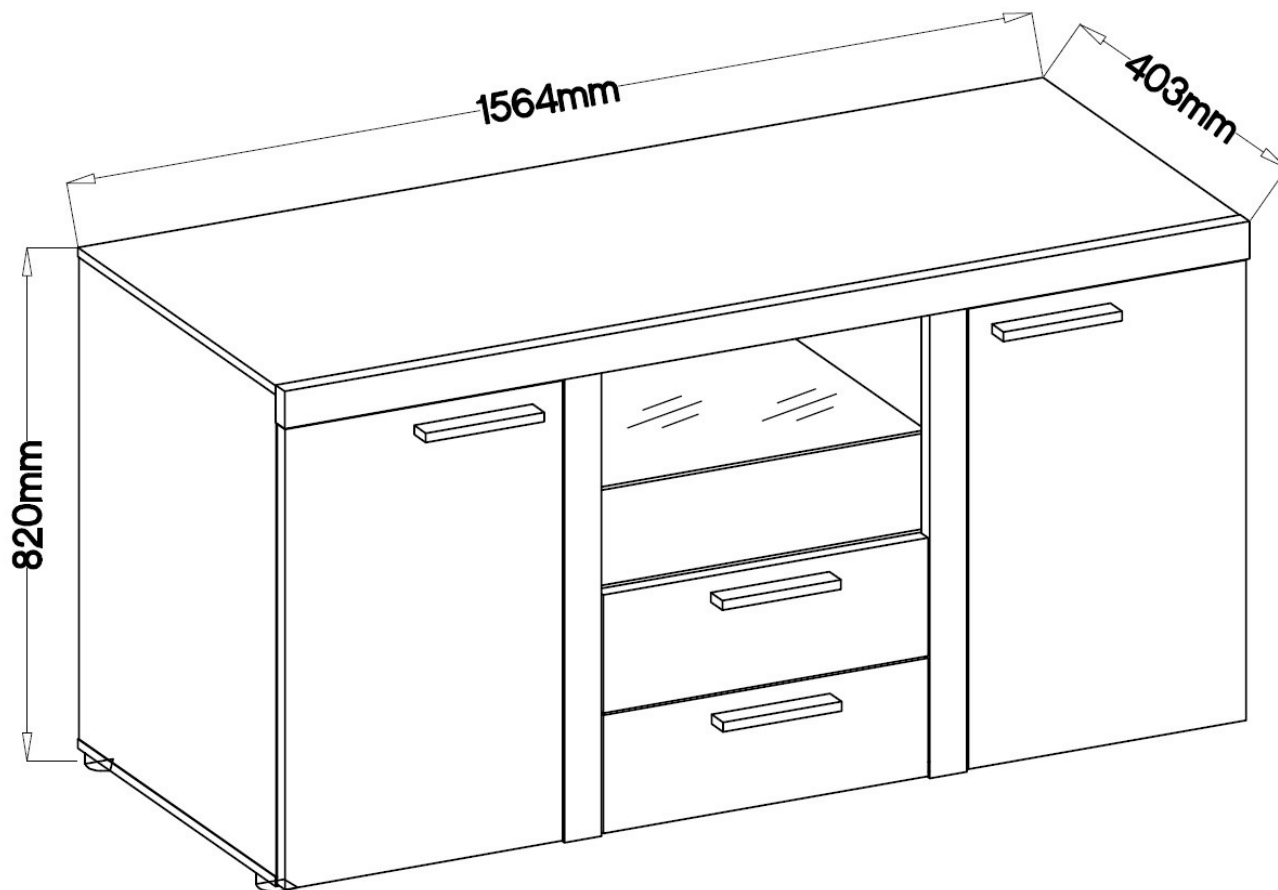

Dane aktualne na dzień: 10-04-2025 09:30

Link do produktu: <https://umeblujdom.pl/komoda-156-cm-ramon-bialy-mat-p-1225.html>

Komoda 156 cm Ramon Biały Mat

Cena	625 zł
Czas wysyłki	3-7 dni roboczych
Szerokość	156 cm
Wysokość	82 cm
Głębokość	40 cm

Opis produktu

Ramon komoda o szerokości 156 cm. Opcja zakupu komody z oświetleniem LED. Wykonana z wysokiej jakości płyty laminowanej o grubości 16 mm. Meble do samodzielnego montażu, do zestawu dołączona przejrzysta instrukcja. Produkt w 100 % polski.

SPECYFIKACJA KOMODA

- szerokość: 156 cm
- wysokość: 82 cm
- głębokość: 40 cm
- ilość drzwi: 2
- ilość szuflad: 2
- oświetlenie LED: opcjonalnie

**Meble w paczkach do samodzielnego montażu.
Do każdego produktu dołączona jest przejrzysta instrukcja montażu
oraz wyposażenie niezbędne do jego zmontowania.**