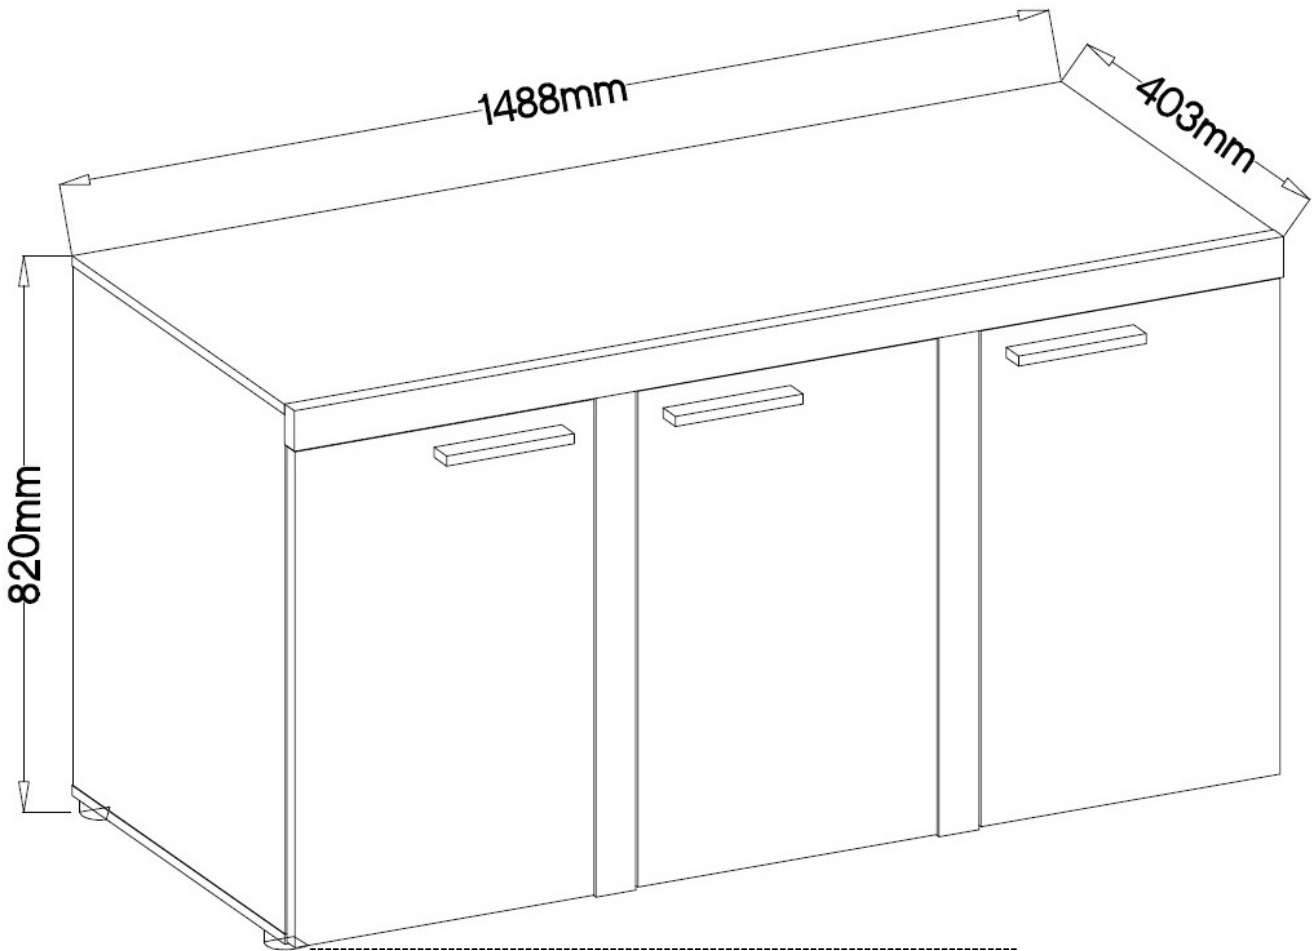

Dane aktualne na dzień: 17-04-2025 06:36

Link do produktu: <https://umeblujdom.pl/komoda-149-cm-ramon-bialy-mat-p-1230.html>

Komoda 149 cm Ramon Biały Mat

Cena	555 zł
Czas wysyłki	3-7 dni roboczych
Szerokość	149 cm
Wysokość	82 cm
Głębokość	40 cm

Opis produktu

Ramon komoda 149 cm BIAŁY MAT

Ramon komoda o szerokości 149 cm. Wykonana z wysokiej jakości płyty laminowanej o grubości 16 mm. Meble do samodzielnego montażu, do zestawu dołączona przejrzysta instrukcja. Produkt w 100 % polski.

SPECYFIKACJA KOMODA

- szerokość: 149 cm
- wysokość: 82 cm
- głębokość: 40 cm
- ilość drzwi: 3
- półki: tak

**Meble w paczkach do samodzielnego montażu.
Do każdego produktu dołączona jest przejrzysta instrukcja montażu
oraz wyposażenie niezbędne do jego zmontowania.**