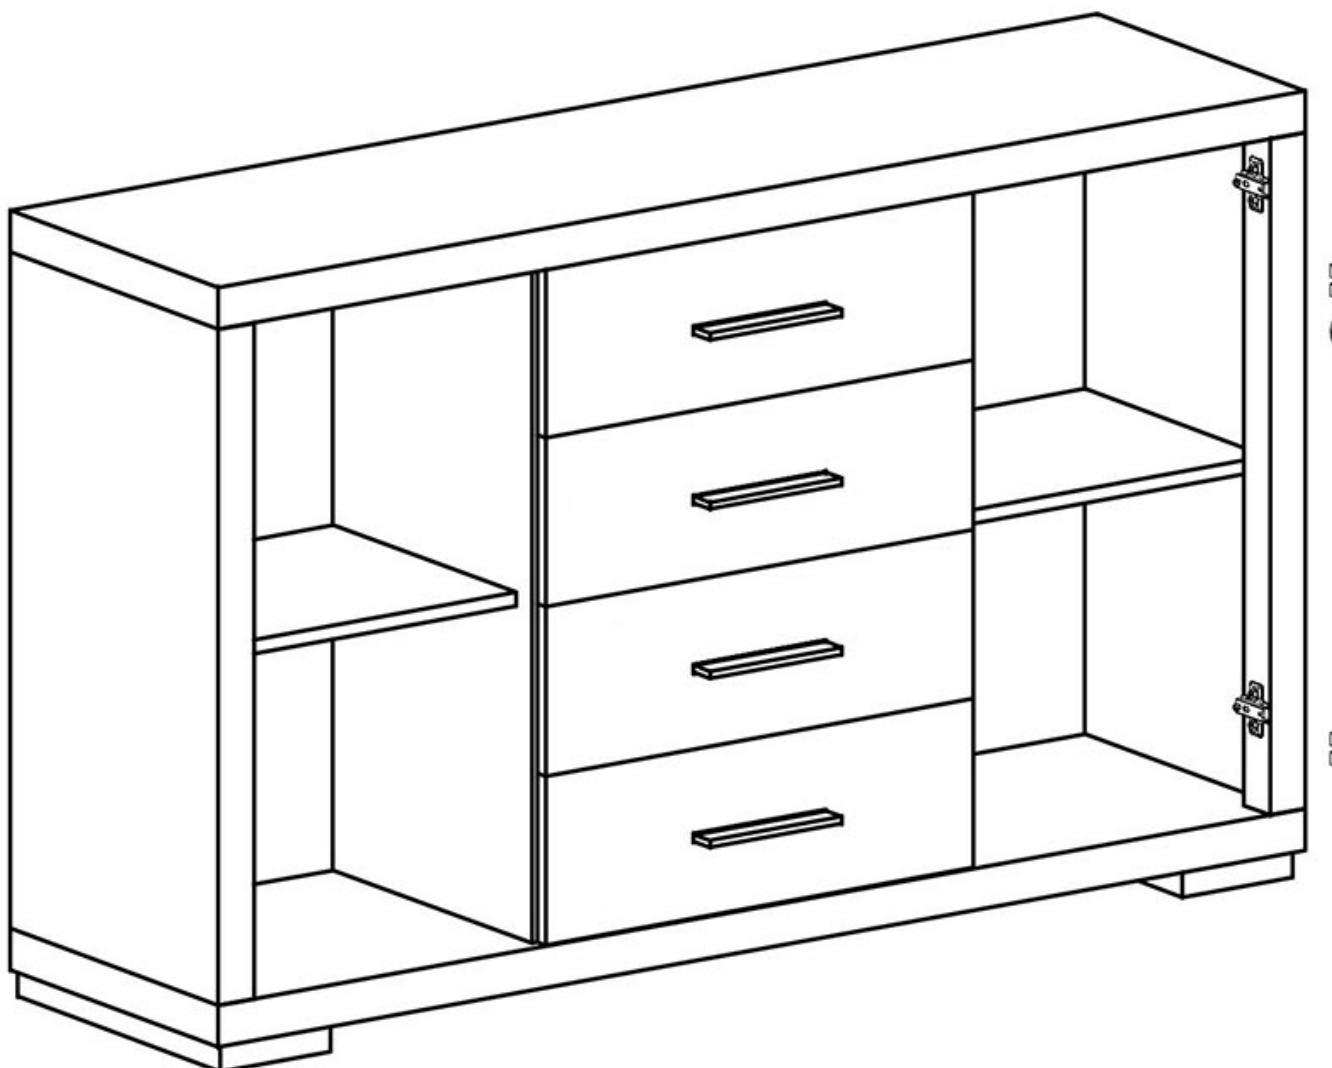

---

wykonane z wysokiej jakości płyty laminowanej o grubości 16 mm. Blaty oraz korpusy zostały pogrubione do 48 mm. Obrzeża ABS zwiększają odporność na ścieranie oraz wilgoć. Meble pakowane w paczki, do samodzielnego montażu. Do kompletu dołączona przejrzysta instrukcja montażu. Produkt w 100% polski.

SPECYFIKACJA

- szerokość: 148 cm
- wysokość: 91 cm
- głębokość: 40,5 cm
- ilość drzwi: 2
- ilość szuflad: 4
- półki: tak

CECHY SYSTEMU

- korpus i front wykonany z płyty laminowanej strukturalnej
- front z płyty o grubości 16 mm
- blaty zostały pogrubione do 48 mm
- obrzeża ABS odporne na wilgoć oraz ścieranie
- hartowane szyby w witrynach
- obrzeża PCV