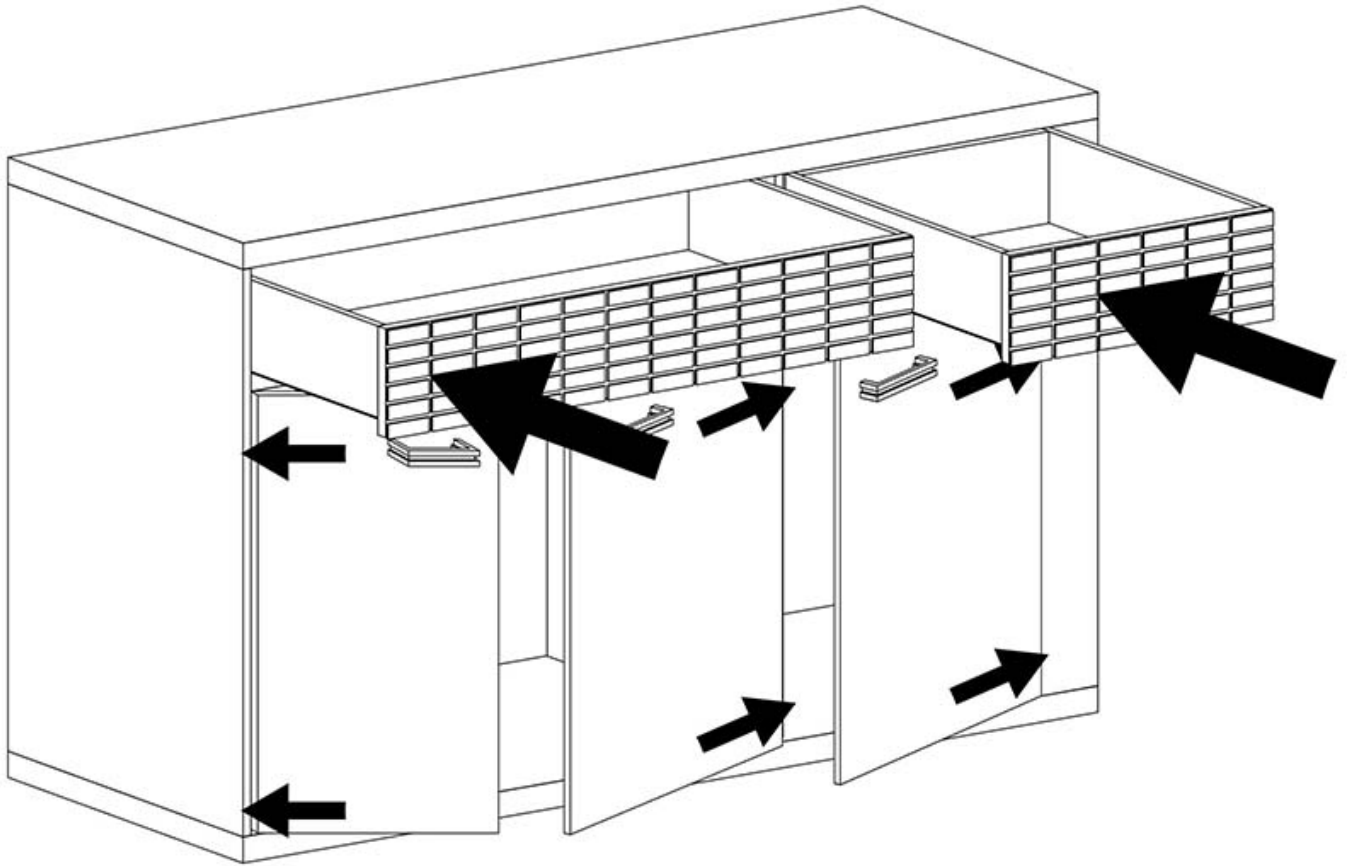

Opis produktu

Komoda 3-drzwiowa z szufladami o szerokości 146,5 cm należąca do systemu NISSO. Możliwość dokupienia oświetlenia LED blat. Ultranowoczesny wygląd stworzonej kolekcji, to pomysł zarówno na salon jak i sypialnię. Połączenie prostoty kształtów oraz artystycznego akcentu dla lubiących bardzo innowacyjny wygląd w zestawieniu z praktycznością. Fronty szuflad dostępne w stylu NATURAL KRATKA lub NATURAL FALA. Meble pakowane w paczki, do samodzielnego montażu. Do kompletu dołączona przejrzysta instrukcja montażu. Produkt w 100% polski.

SPECYFIKACJA

-
- szerokość: 146,5 cm
 - wysokość: 99 cm
 - głębokość: 40,5 cm
 - ilość drzwi: 3
 - ilość szuflad: 2
 - półki: tak
 - oświetlenie LED blat: opcjonalnie

CECHY SYSTEMU

- meble wykonane z płyty laminowanej strukturalnej o grubości 16mm
- blaty pogrubione do 48mm
- obrzeża ABS odporne na wilgoć, ścieranie oraz wysoką temperaturę
- szuflady z systemem PUSH TO OPEN + pełen wysuw
- prowadnice kulkowe
- uchwyty metalowe
- cichy domyk
- w wybranych bryłach opcja wyboru wstawki "natural kratka" lub "natural fala"

NATURAL KRATKA

NATURAL FALA

N3
195,5x57,5x200,5 cm
opcja LED blat

N14
87/109x53,5/40,5x200,5 cm

N1
102-57,5x200,5 cm
opcja trzech półek
opcja przegródka

N4
57x40,5x200,5 cm
opcja LED blat
opcja LED półki

N2
57x57,5x200,5 cm
opcja trzech półek