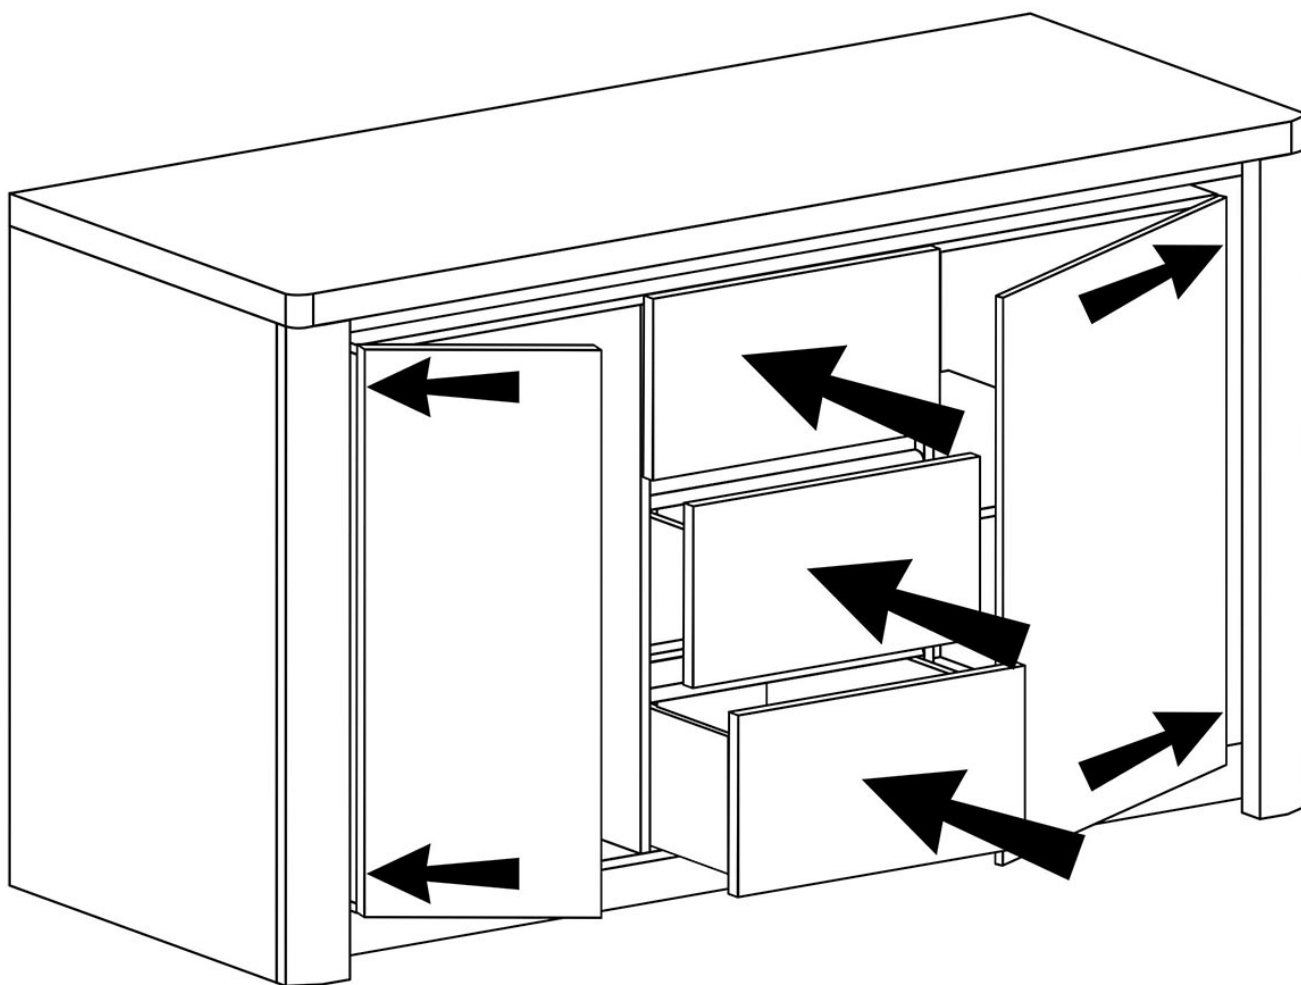

Opis produktu

LIVIO komoda 144 cm DĄB RIBBEC / BIAŁY POŁYSK

Komoda 2-drzwiowa z 3 szufladami o szerokości 144 cm należąca do systemu Livio. **Oświetlenie LED w zestawie.** System Livio to połączenie modnego koloru Dąb Ribbec z frontami w kolorze biały połysk. Meble wykonane z wysokiej jakości płyty laminowanej o grubości 16 mm. Blaty pogrubione do 48 mm. System posiada funkcję cichego domytku. Meble pakowane w paczki, do samodzielnego montażu. Produkt w 100% polski.

SPECYFIKACJA:

- szerokość: **144 cm**
- wysokość: **97,5 cm**
- głębokość: **40,5 cm**
- ilość drzwi: **2**
- ilość szuflad: **3**
- oświetlenie LED: **w zestawie**

DODATKOWE INFORMACJE:

- płyta laminowana 16 mm
- blaty pogrubione do 48 mm
- szuflady na prowadnicach kulkowych / cichy domyk
- zawiasy cichy domyk
- okleina PCV
- szklane fronty w witrynach / szkło hartowane
- oświetlenie LED w standardzie (z wyjątkiem szaf L1 i L2)
- ślizgi 0,5 cm

KOLORYSTYKA:

- dąb ribbec / biały połysk

RYSUNEK TECHNICZNY:

PRZYKŁADOWE ARANŻACJE:

**Meble w paczkach do samodzielnego montażu.
Do każdego produktu dołączona jest przejrzysta instrukcja montażu
oraz wyposażenie niezbędne do jego zmontowania.**