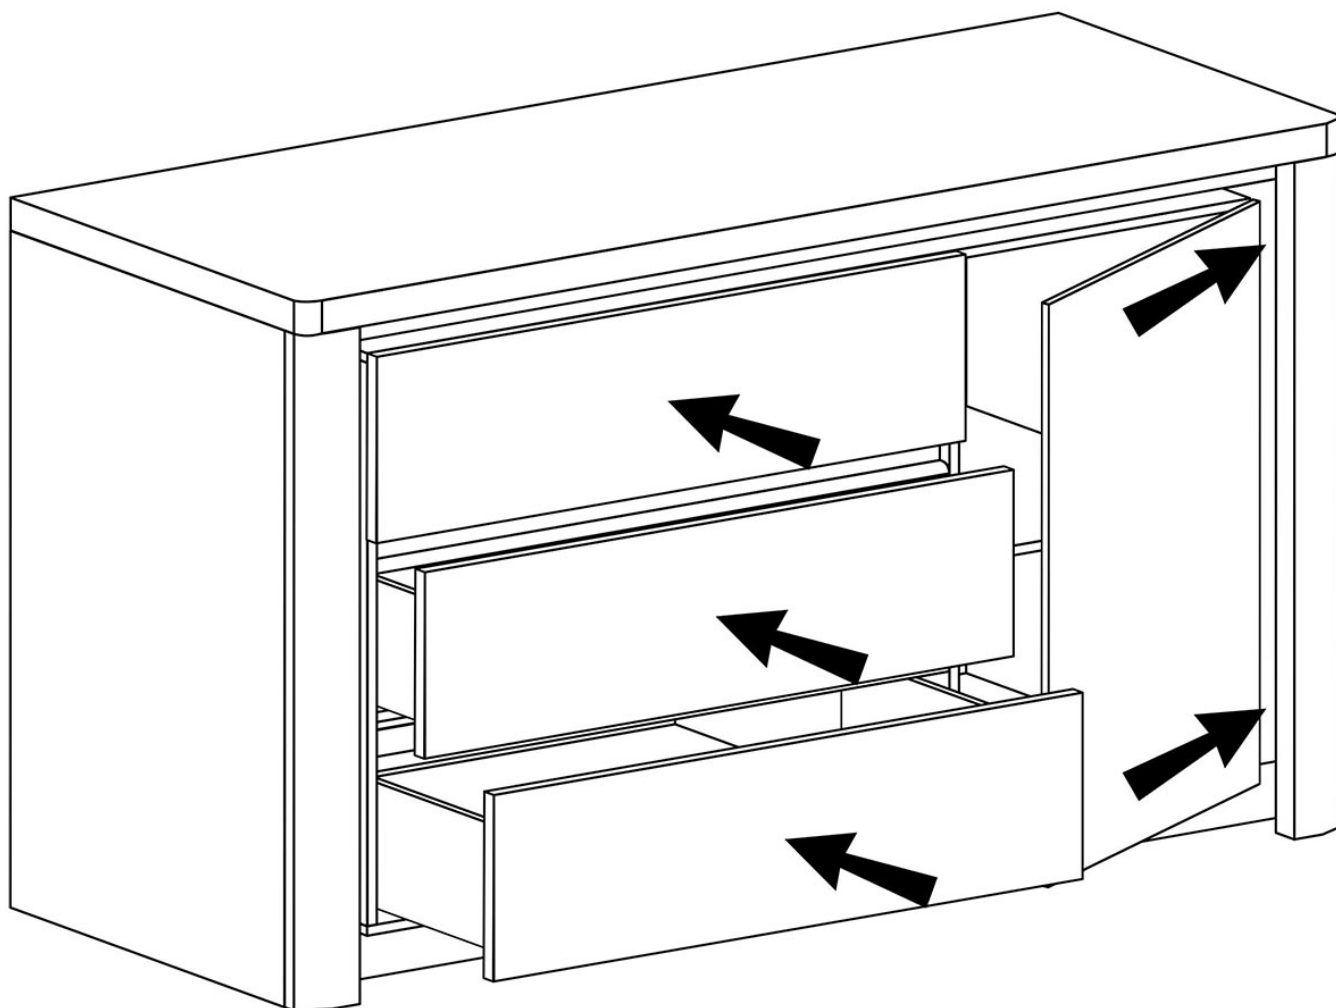

Opis produktu

LIVIO komoda 144 cm DĄB RIBBEC / BIAŁY POŁYSK

Komoda 1-drzwiowa z 3 szufladami o szerokości 184 cm należąca do systemu Livio. **Oświetlenie LED w zestawie.** System Livio to połączenie modnego koloru Dąb Ribbec z frontami w kolorze biały połysk. Meble wykonane z wysokiej jakości płyty laminowanej o grubości 16 mm. Blaty pogrubione do 48 mm. System posiada funkcję cichego domytku. Meble pakowane w paczki, do samodzielnego montażu. Produkt w 100% polski.

SPECYFIKACJA:

- szerokość: **144 cm**
- wysokość: **97,5 cm**
- głębokość: **40,5 cm**
- ilość drzwi: **1**
- ilość szuflad: **3**
- oświetlenie LED: **w zestawie**

DODATKOWE INFORMACJE:

- płyta laminowana 16 mm
- blaty pogrubione do 48 mm
- szuflady na prowadnicach kulkowych / cichy domyk
- zawiasy cichy domyk
- okleina PCV
- szklane fronty w witrynach / szkło hartowane
- oświetlenie LED w standardzie (z wyjątkiem szaf L1 i L2)
- ślizgi 0,5 cm

KOLORYSTYKA:

- dąb ribbec / biały połysk

RYSUNEK TECHNICZNY:

PRZYKŁADOWE ARANŻACJE:

**Meble w paczkach do samodzielnego montażu.
Do każdego produktu dołączona jest przejrzysta instrukcja montażu
oraz wyposażenie niezbędne do jego zmontowania.**