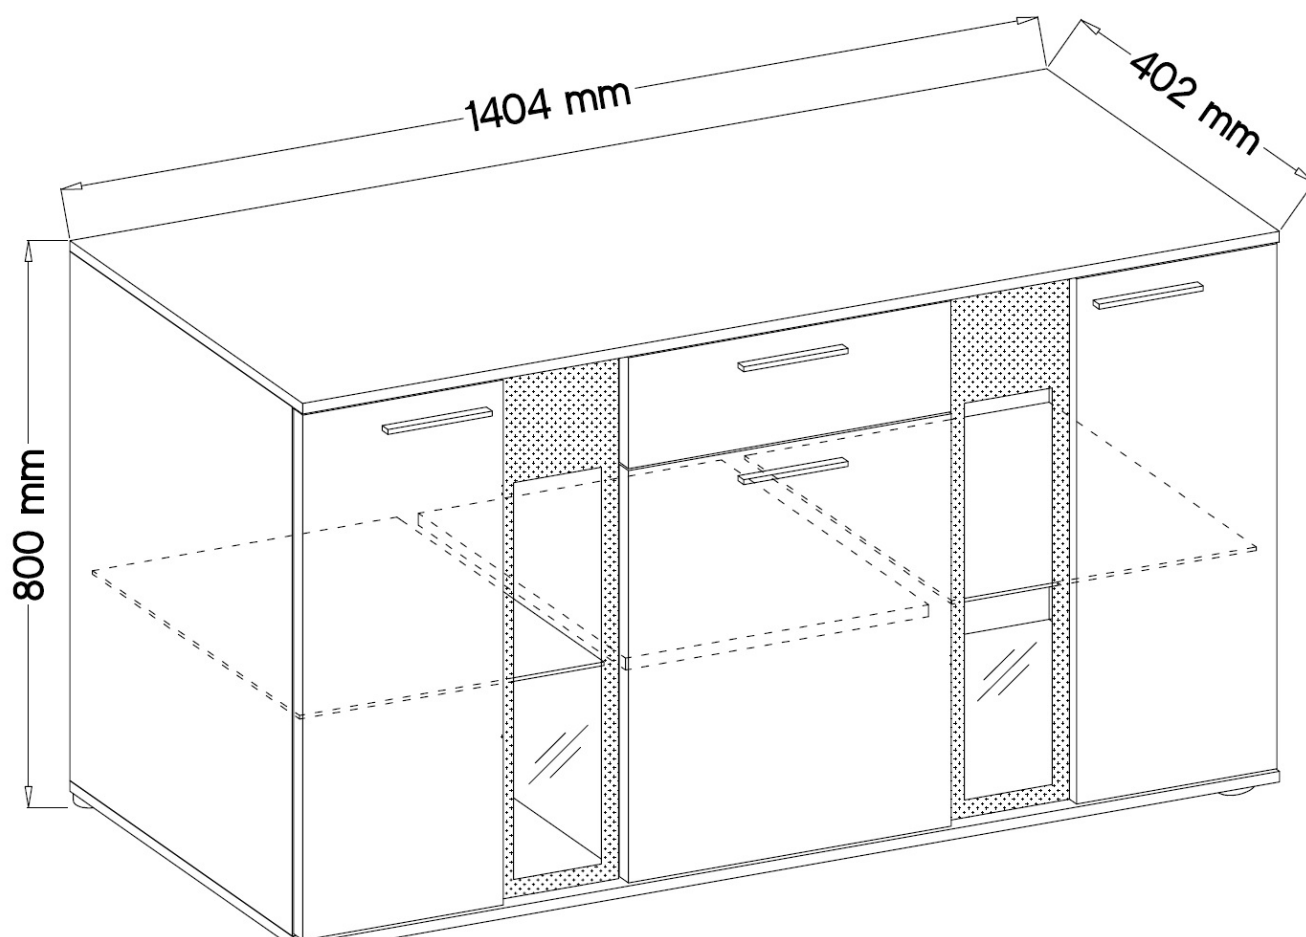

Opis produktu

Siena komoda 140 cm DĄB SONOMA

SIENA to komoda 3-drzwiowa z szufladą o szerokości 140 cm. Możliwość zakupu komody z oświetleniem LED. Wykonana z wysokiej jakości płyty laminowanej o grubości 16 mm. Obrzeża ABS o grubości 1 mm. Szyba z czarnym nadrukiem. Możliwość zakupu komody wraz z meblościanką. Meble pakowane w paczki, do samodzielnego montażu. Do kompletu dołączona przejrzysta instrukcja montażu. Produkt w 100% polski.

SPECYFIKACJA

- szerokość: 140 cm
- wysokość: 80 cm
- głębokość: 40 cm
- ilość drzwi: 3
- ilość szuflad: 1
- oświetlenie LED: opcjonalnie

Art. Nr		szerokość	wysokość	głębokość	
		1404	800	402	paczka 1/2 - 0,046 m3
					paczka 2/2 - 0,042 m3
					1500 x 430 x 65 mm
					waga - 21,00 kg.