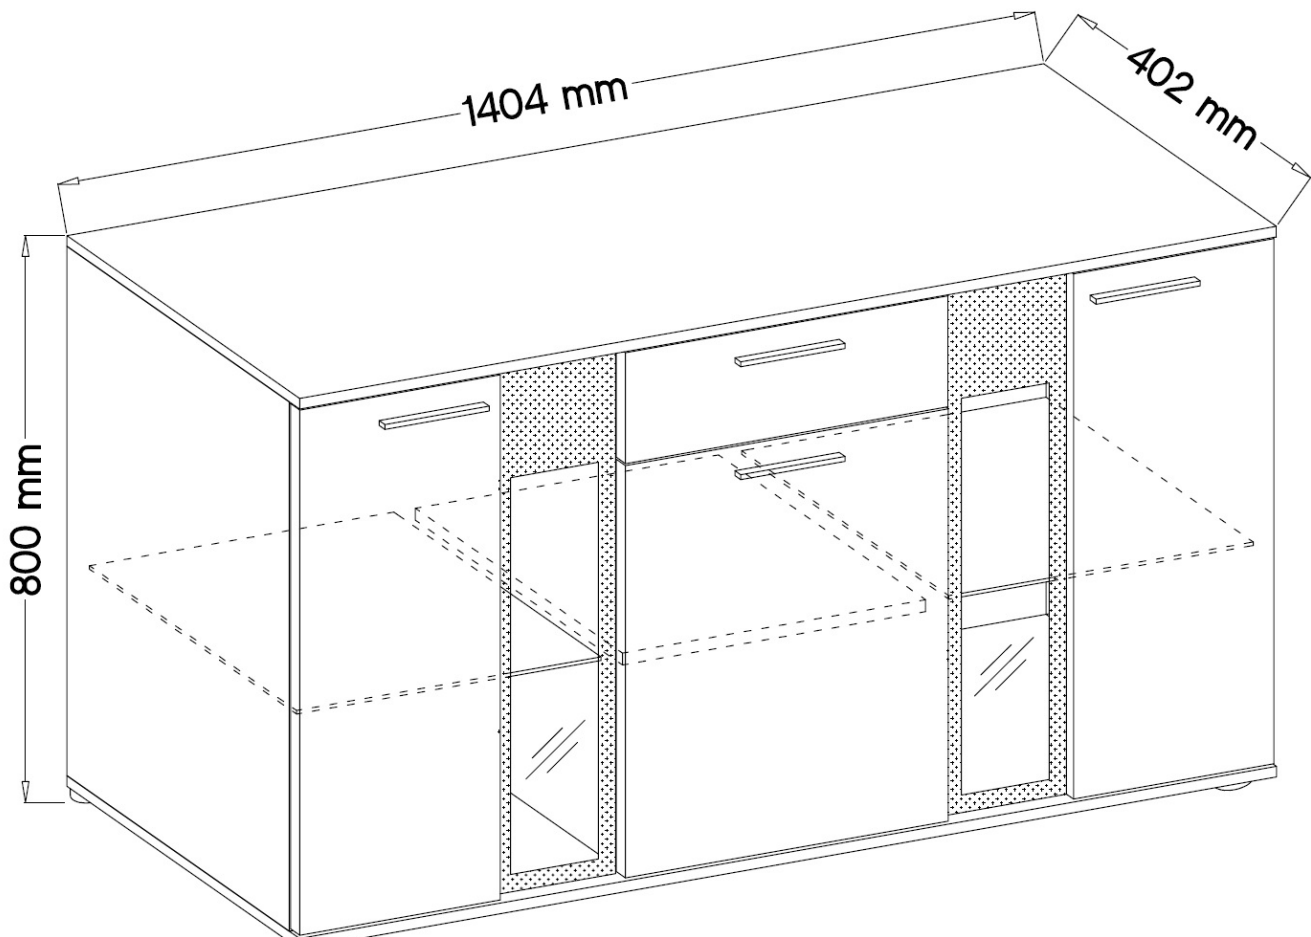

### Opis produktu

Siena komoda 140 cm DĄB SONOMA

SIENA to komoda 3-drzwiowa z szufladą o szerokości 140 cm. Możliwość zakupu komody z oświetleniem LED. Wykonana z wysokiej jakości płyty laminowanej o grubości 16 mm. Obrzeża ABS o grubości 1 mm. Szyba z czarnym nadrukiem. Możliwość zakupu komody wraz z meblościanką. Meble pakowane w paczki, do samodzielnego montażu. Do kompletu dołączona przejrzysta instrukcja montażu. Produkt w 100% polski.

## SPECYFIKACJA

- szerokość: 140 cm
- wysokość: 80 cm
- głębokość: 40 cm
- ilość drzwi: 3
- ilość szuflad: 1
- oświetlenie LED: opcjonalnie

Art. Nr	szerokość	wysokość	głębokość	
	1404	800	402	paczka 1/2 - 0,046 m3 850 x 490 x 110 mm waga - 23,00 kg.
				paczka 2/2 - 0,042 m3 1500 x 430 x 65 mm waga - 21,00 kg.