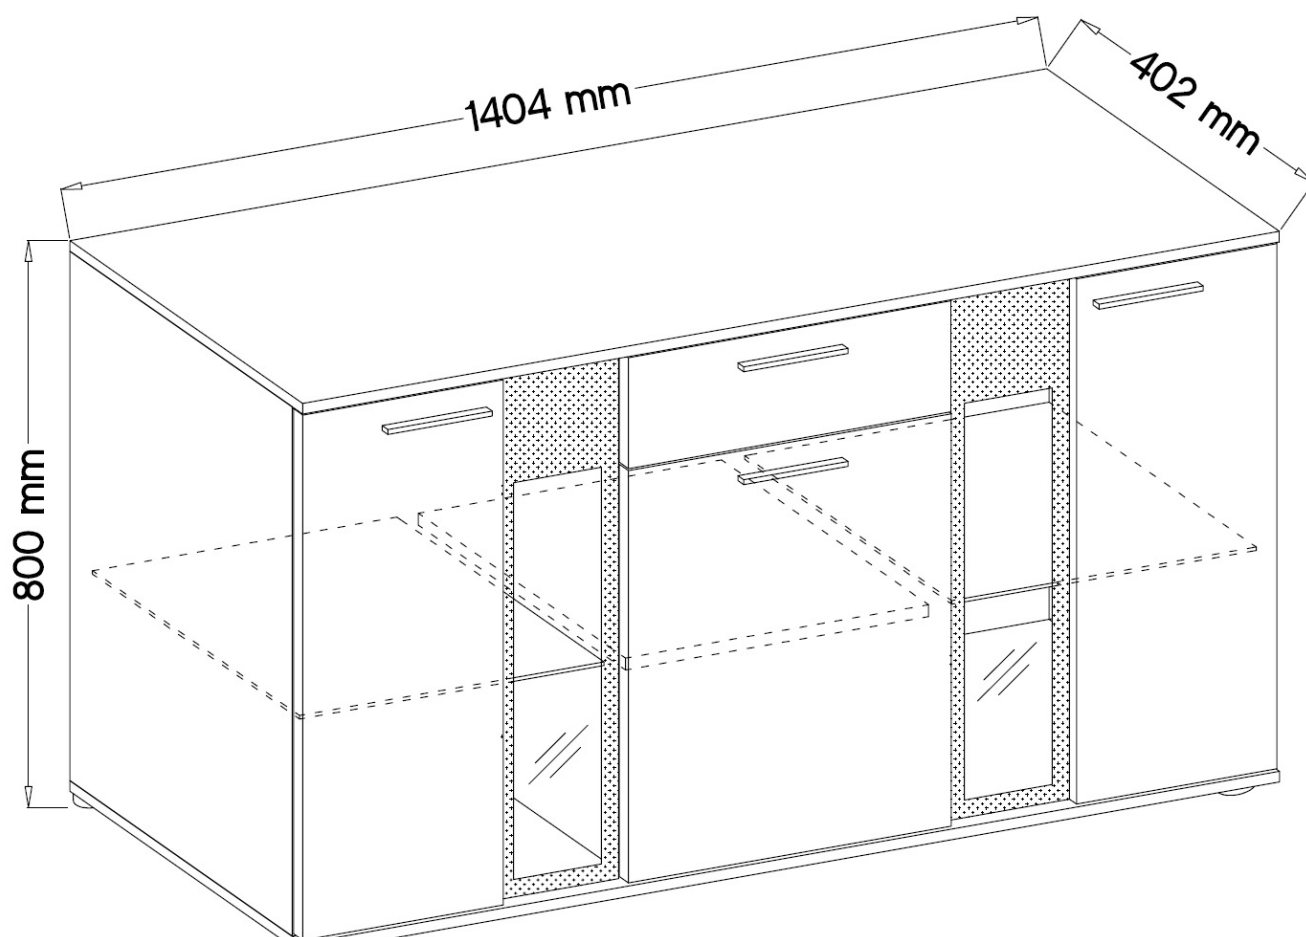

Opis produktu

Siena komoda 140 cm DĄB LEFKAS

SIENA to komoda 3-drzwiowa z szufladą o szerokości 140 cm. Możliwość zakupu komody z oświetleniem LED. Wykonana z wysokiej jakości płyty laminowanej o grubości 16 mm. Obrzeża ABS o grubości 1 mm. Szyba z czarnym nadrukiem. Możliwość zakupu komody wraz z meblościanką. Meble pakowane w paczki, do samodzielnego montażu. Do kompletu dołączona przejrzysta instrukcja montażu. Produkt w 100% polski.

SPECYFIKACJA

- szerokość: 140 cm
- wysokość: 80 cm
- głębokość: 40 cm
- ilość drzwi: 3
- ilość szuflad: 1
- oświetlenie LED: opcjonalnie

Art. Nr	szerokość	wysokość	głębokość	
	1404	800	402	paczka 1/2 - 0,046 m3 850 x 490 x 110 mm waga - 23,00 kg.
				paczka 2/2 - 0,042 m3 1500 x 430 x 65 mm waga - 21,00 kg.