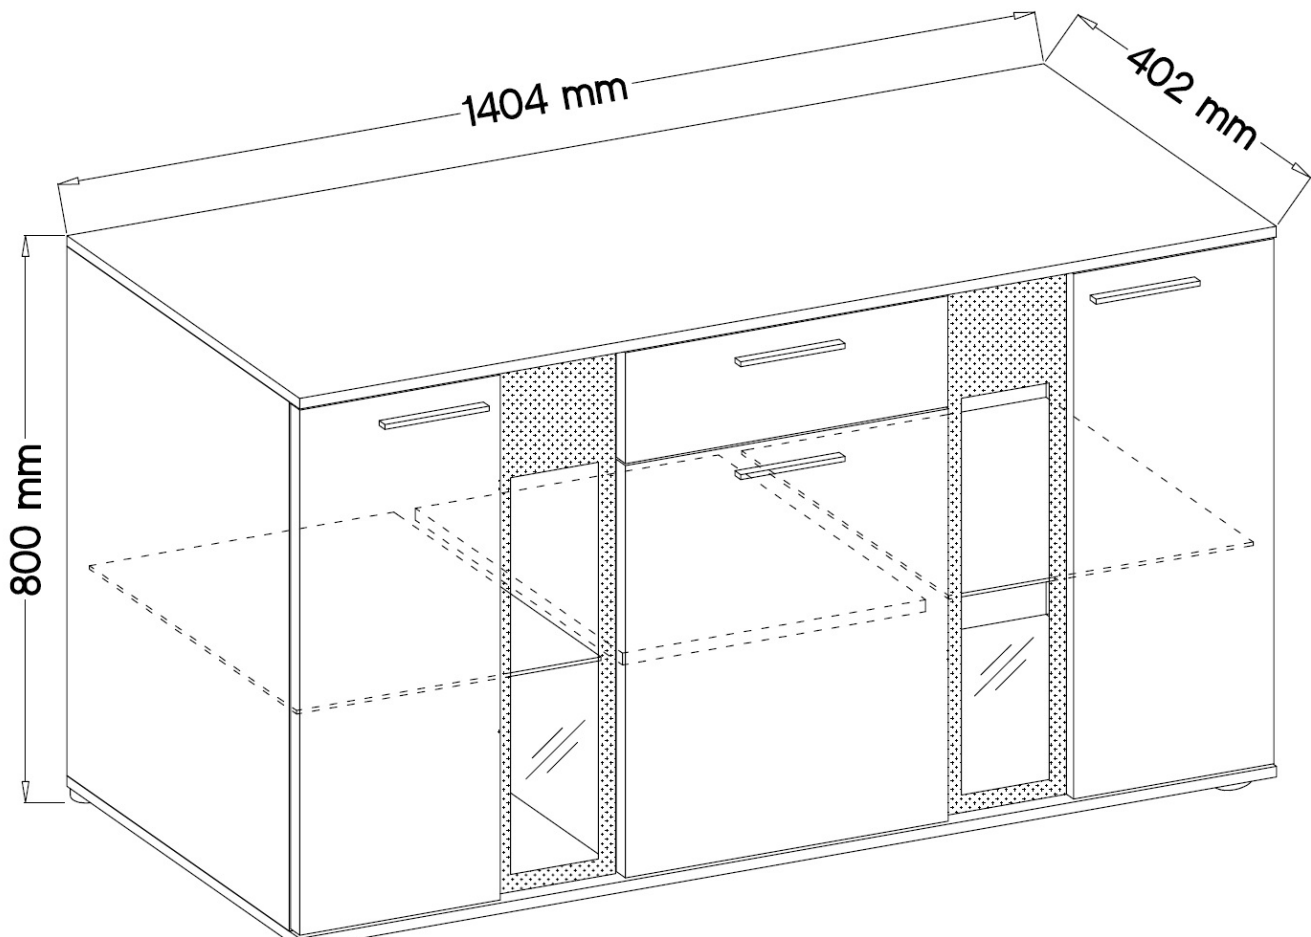

### Opis produktu

Siena komoda 140 cm DĄB ARTISAN / MATERA

SIENA to komoda 3-drzwiowa z szufladą o szerokości 140 cm. Możliwość zakupu komody z oświetleniem LED. Wykonana z wysokiej jakości płyty laminowanej o grubości 16 mm. Obrzeża ABS o grubości 1 mm. Szyba z czarnym nadrukiem. Możliwość zakupu komody wraz z meblościanką. Meble pakowane w paczki, do samodzielnego montażu. Do kompletu dołączona przejrzysta instrukcja montażu. Produkt w 100% polski.

## SPECYFIKACJA

- szerokość: 140 cm
- wysokość: 80 cm
- głębokość: 40 cm
- ilość drzwi: 3
- ilość szuflad: 1
- oświetlenie LED: opcjonalnie

Art. Nr	szerokość	wysokość	głębokość	
	1404	800	402	paczka 1/2 - 0,046 m3 850 x 490 x 110 mm waga - 23,00 kg.
				paczka 2/2 - 0,042 m3 1500 x 430 x 65 mm waga - 21,00 kg.