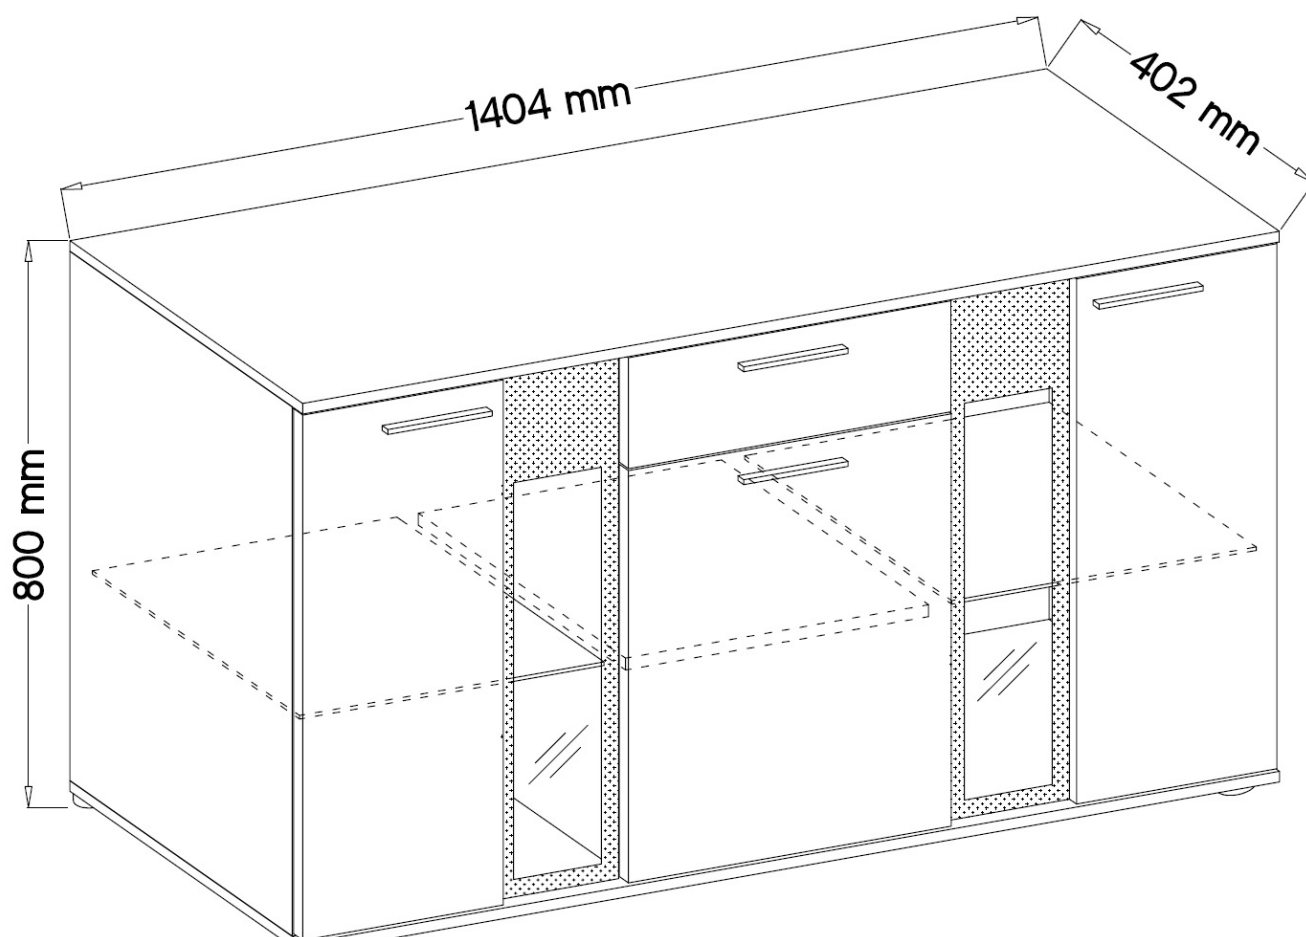

Dane aktualne na dzień: 03-06-2026 10:58

Link do produktu: <https://umeblujdom.pl/komoda-140-cm-siena-bialy-mat-p-1193.html>

Komoda 140 cm Siena Biały Mat

Cena	590 zł
Czas wysyłki	3-7 dni roboczych
Szerokość	140 cm
Wysokość	80 cm
Głębokość	40 cm

Opis produktu

SIENA to komoda 3-drzwiowa z szufladą o szerokości 140 cm. Możliwość zakupu komody z oświetleniem LED. Wykonana z wysokiej jakości płyty laminowanej o grubości 16 mm. Obrzeża ABS o grubości 1 mm. Szyba z czarnym nadrukiem. Możliwość zakupu komody wraz z meblościanką. Meble pakowane w paczki, do samodzielnego montażu. Do kompletu dołączona przejrzysta instrukcja montażu. Produkt w 100% polski.

SPECYFIKACJA

- szerokość: 140 cm
- wysokość: 80 cm
- głębokość: 40 cm
- ilość drzwi: 3
- ilość szuflad: 1
- oświetlenie LED: opcjonalnie

Art. Nr	szerokość	wysokość	głębokość	
	1404	800	402	paczka 1/2 - 0,046 m3 850 x 490 x 110 mm waga - 23,00 kg.
				paczka 2/2 - 0,042 m3 1500 x 430 x 65 mm waga - 21,00 kg.