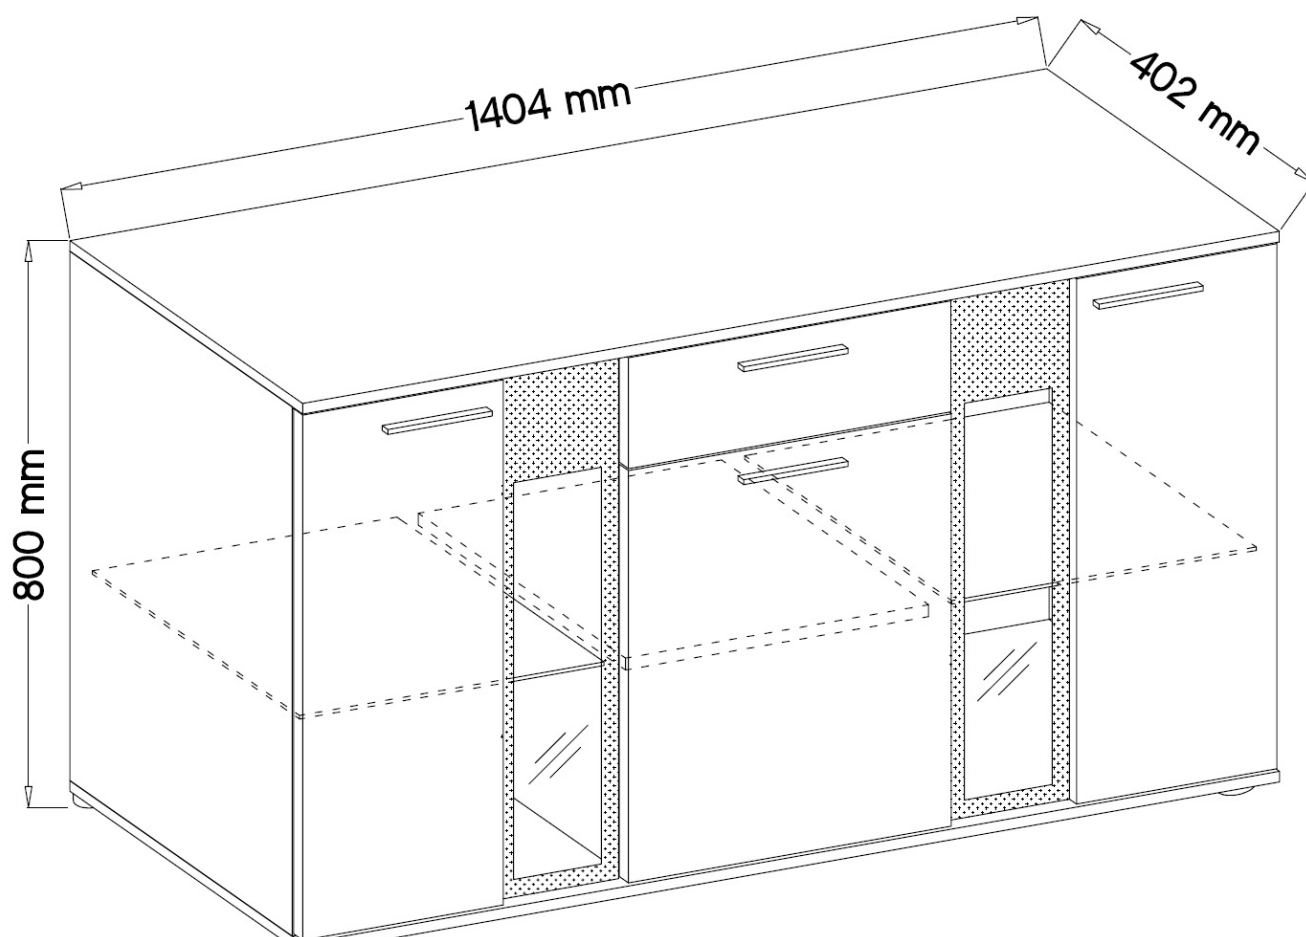

Opis produktu

Sienna komoda 140 cm BIAŁY MAT / DĄB ARTISAN

SIENA to komoda 3-drzwiowa z szufladą o szerokości 140 cm. Możliwość zakupu komody z oświetleniem LED. Wykonana z wysokiej jakości płyty laminowanej o grubości 16 mm. Obrzeża ABS o grubości 1 mm. Szyba z czarnym nadrukiem. Możliwość zakupu komody wraz z meblościanką. Meble pakowane w paczki, do samodzielnego montażu. Do kompletu dołączona przejrzysta instrukcja montażu. Produkt w 100% polski.

SPECYFIKACJA

- szerokość: 140 cm
- wysokość: 80 cm
- głębokość: 40 cm
- ilość drzwi: 3
- ilość szuflad: 1
- oświetlenie LED: opcjonalnie

Art. Nr	szerokość	wysokość	głębokość	
	1404	800	402	paczka 1/2 - 0,046 m3 850 x 490 x 110 mm waga - 23,00 kg.
				paczka 2/2 - 0,042 m3 1500 x 430 x 65 mm waga - 21,00 kg.