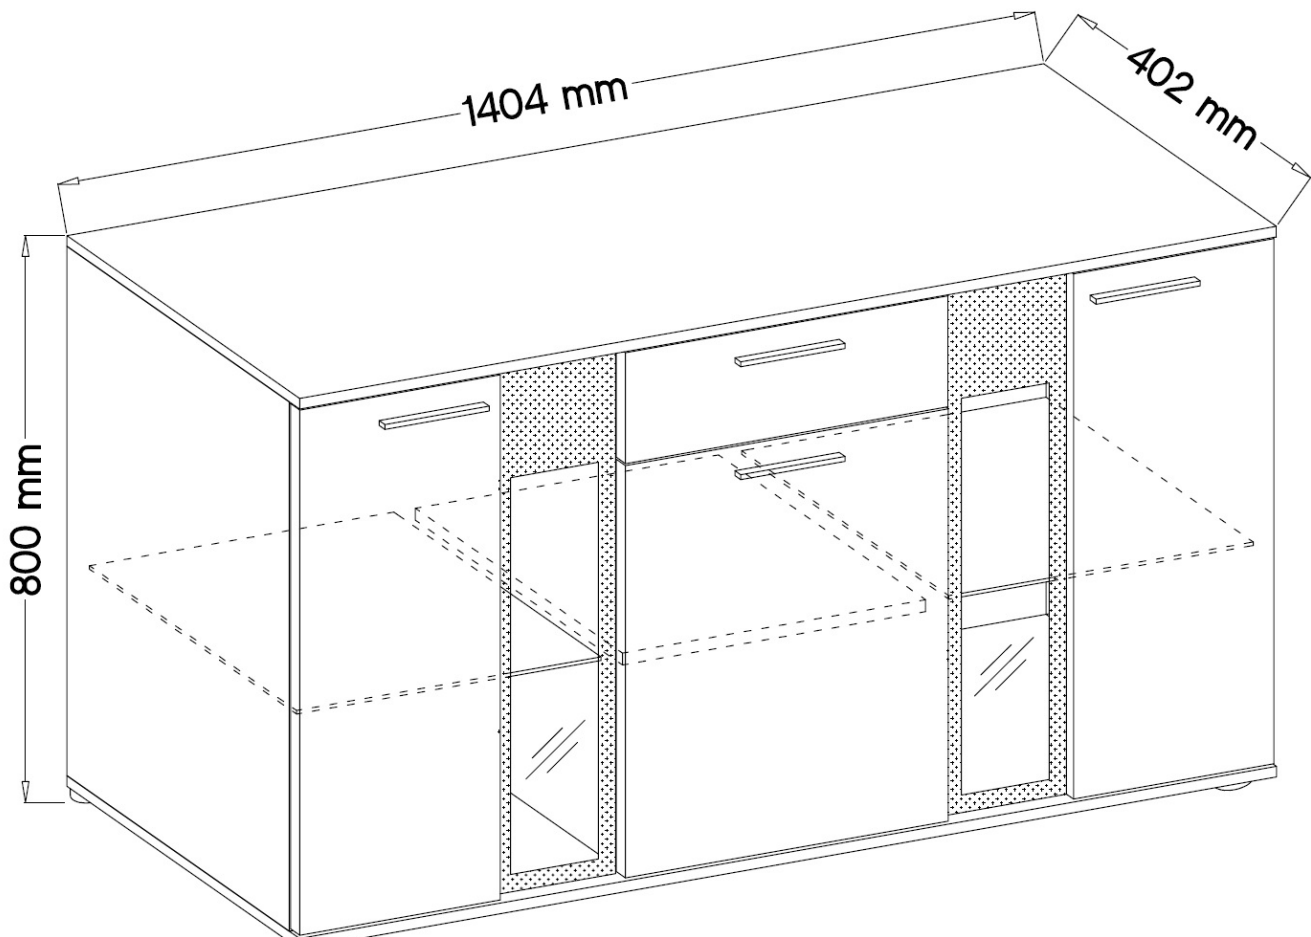

Dane aktualne na dzień: 05-06-2026 05:07

Link do produktu: <https://umeblujdom.pl/komoda-140-cm-siena-bialy-mat-dab-artisan-p-1194.html>

Komoda 140 cm Siena Biały Mat / Dąb Artisan

Cena	590 zł
Czas wysyłki	3-7 dni roboczych
Szerokość	140 cm
Wysokość	80 cm
Głębokość	40 cm

Opis produktu

SIENA to komoda 3-drzwiowa z szufladą o szerokości 140 cm. Możliwość zakupu komody z oświetleniem LED. Wykonana z wysokiej jakości płyty laminowanej o grubości 16 mm. Obrzeża ABS o grubości 1 mm. Szyba z czarnym nadrukiem. Możliwość zakupu komody wraz z meblościanką. Meble pakowane w paczki, do samodzielnego montażu. Do kompletu dołączona przejrzysta instrukcja montażu. Produkt w 100% polski.

SPECYFIKACJA

- szerokość: 140 cm
- wysokość: 80 cm
- głębokość: 40 cm
- ilość drzwi: 3
- ilość szuflad: 1
- oświetlenie LED: opcjonalnie

Art. Nr		szerokość	wysokość	głębokość	
		1404	800	402	paczka 1/2 - 0,046 m3 850 x 490 x 110 mm waga - 23,00 kg.
					paczka 2/2 - 0,042 m3 1500 x 430 x 65 mm waga - 21,00 kg.