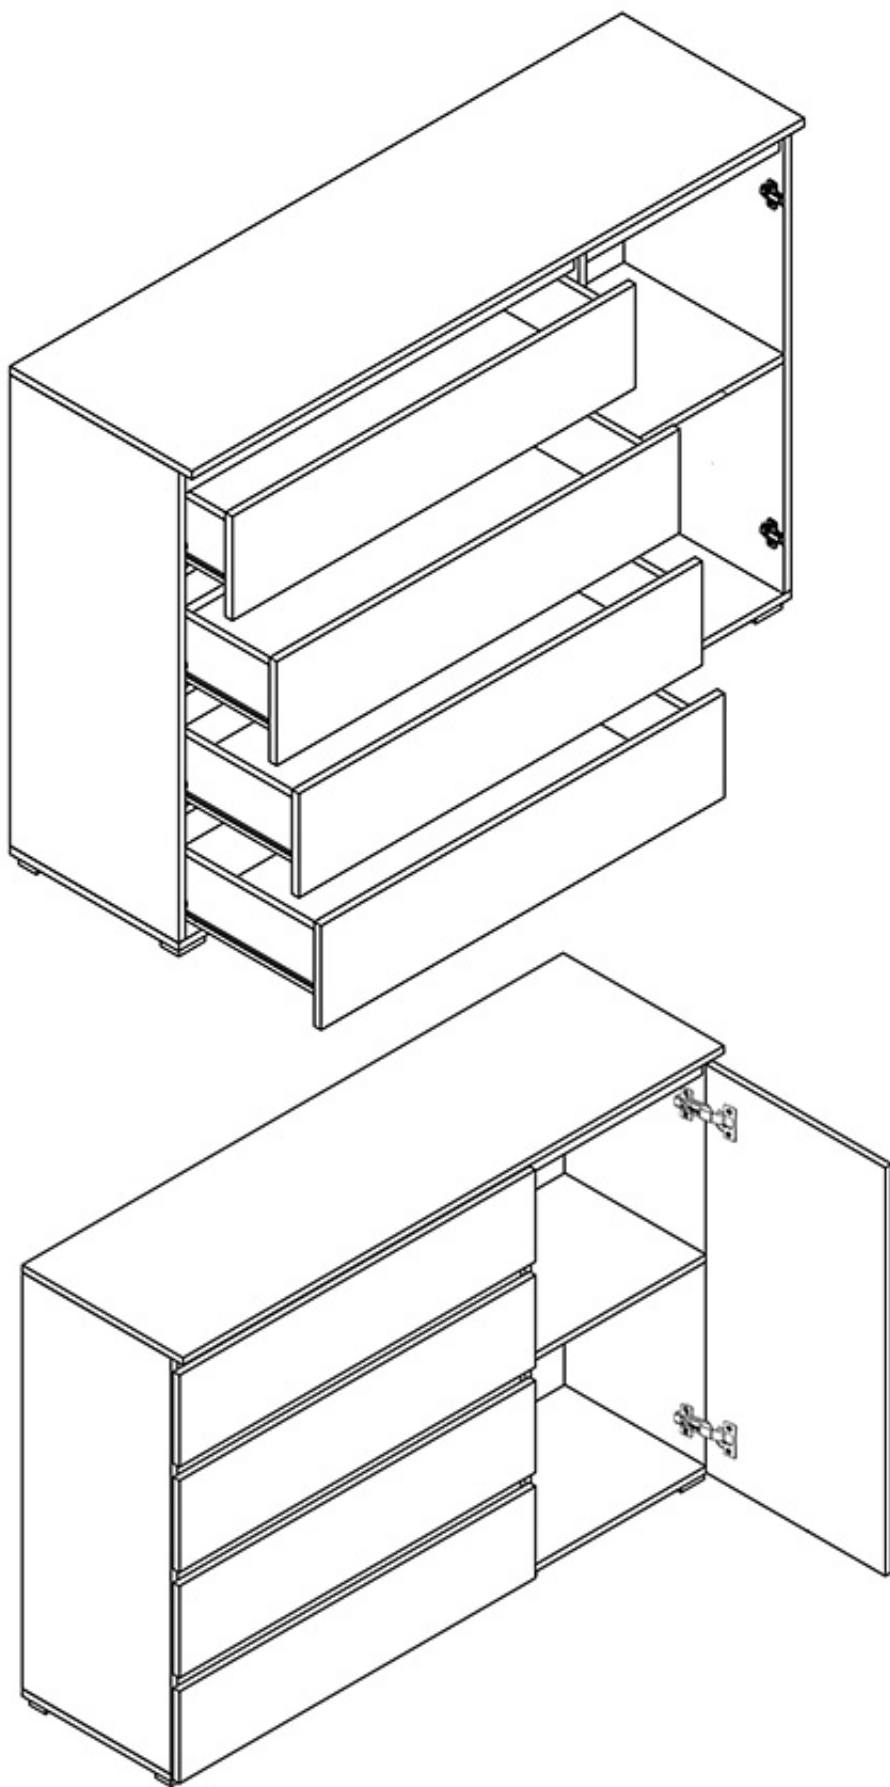

### Opis produktu

**CESK komoda 138 cm DĄB SONOMA**

Komoda 1-drzwiowa z 4 szufladami należąca do kolekcji CESK. Nowoczesna kolekcja mebli do sypialni i pokoju młodzieżowego w kolorystyce: biały, dąb sonoma lub dąb riviera. Funkcjonalne rozwiązania zapewniają wygodne i komfortowe miejsce do użytku dziennego oraz snu. Meble wykonane z wysokiej jakości płyty, korpus oklejony obrzeżem ABS 0,5mm. Szuflady na prowadnicach rolkowych. Meble pakowane w paczki, do samodzielnego montażu. Do kompletu dołączona przejrzysta instrukcja montażu. Produkt w 100% polski.

## SPECYFIKACJA

- szerokość: 138 cm
- wysokość: 97 cm
- głębokość: 41 cm
- ilość drzwi: 1
- ilość szuflad: 4
- półki: tak

-----  
**Meble w paczkach do samodzielnego montażu.  
Do każdego produktu dołączona jest przejrzysta instrukcja montażu  
oraz wyposażenie niezbędne do jego zmontowania.**  
-----