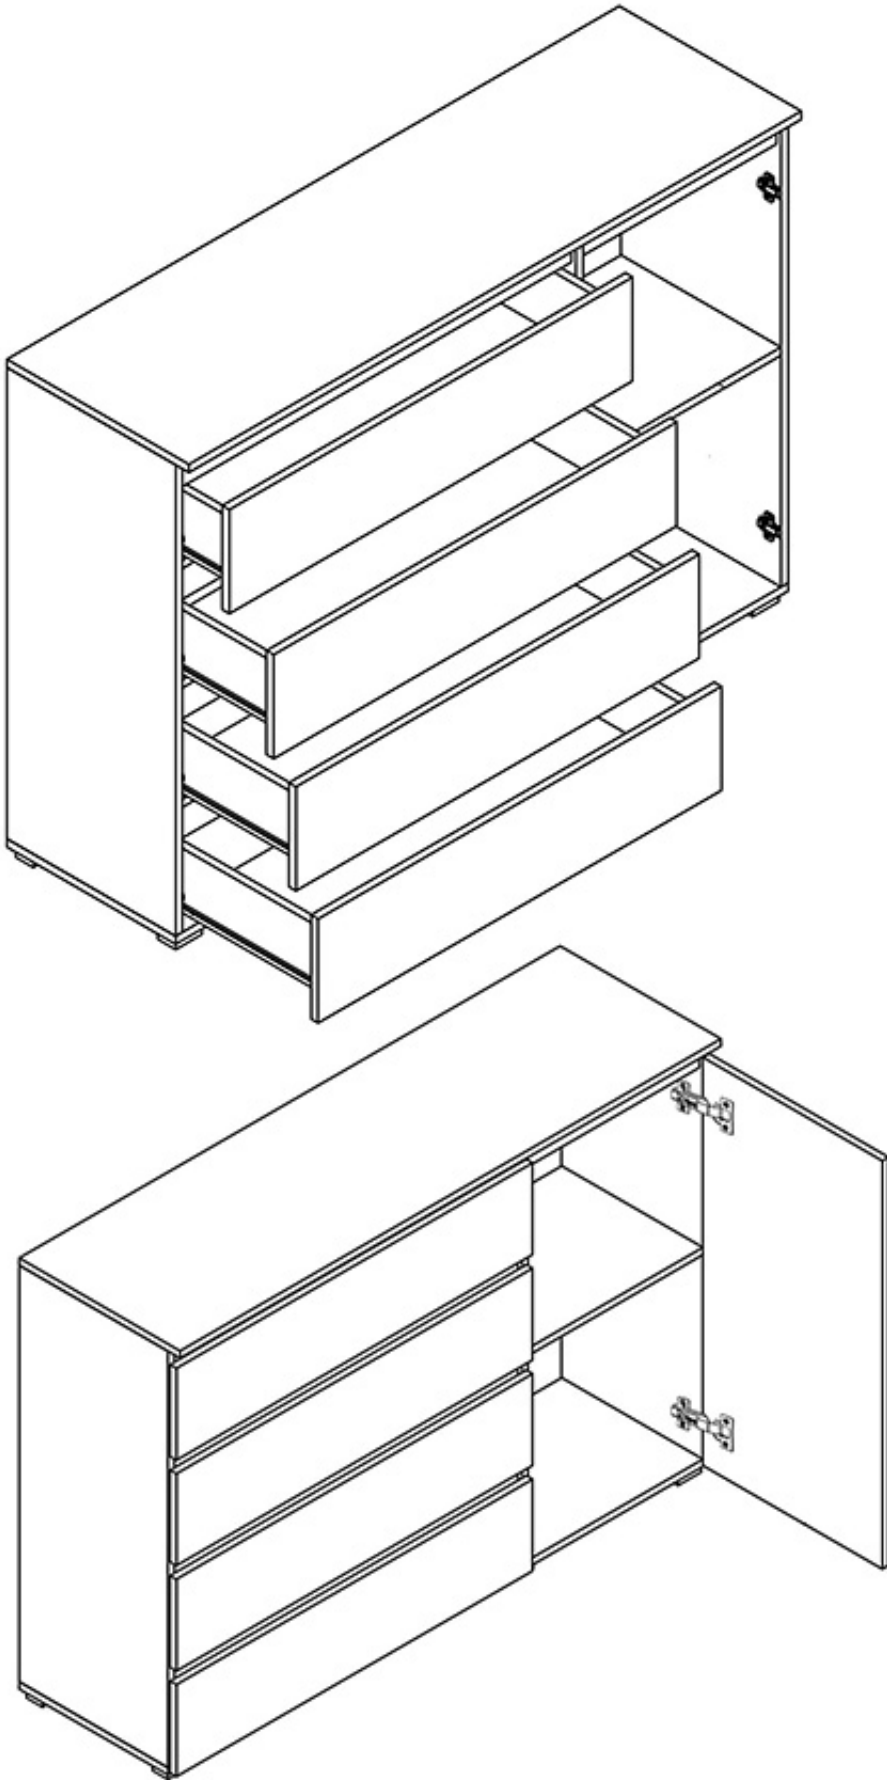

### Opis produktu

Komoda 1-drzwiowa z 4 szufladami należąca do kolekcji CESK. Nowoczesna kolekcja mebli do sypialni i pokoju młodzieżowego w kolorystyce: biały, dąb sonoma lub dąb riviera. Funkcjonalne rozwiązania zapewniają wygodne i komfortowe miejsce do użytku dziennego oraz snu. Meble wykonane z wysokiej jakości płyty, korpus oklejonny obrzeżem ABS 0,5mm. Szuflady na prowadnicach rolkowych. Meble pakowane w paczki, do samodzielnego montażu. Do kompletu dołączona przejrzysta instrukcja montażu. Produkt w 100% polski.

### SPECYFIKACJA

- szerokość: **138 cm**
- wysokość: **97 cm**
- głębokość: **41 cm**

- 
- ilość drzwi: **1**
  - ilość szuflad: **4**

---

**Meble w paczkach do samodzielnego montażu.  
Do każdego produktu dołączona jest przejrzysta instrukcja montażu  
oraz wyposażenie niezbędne do jego zmontowania.**