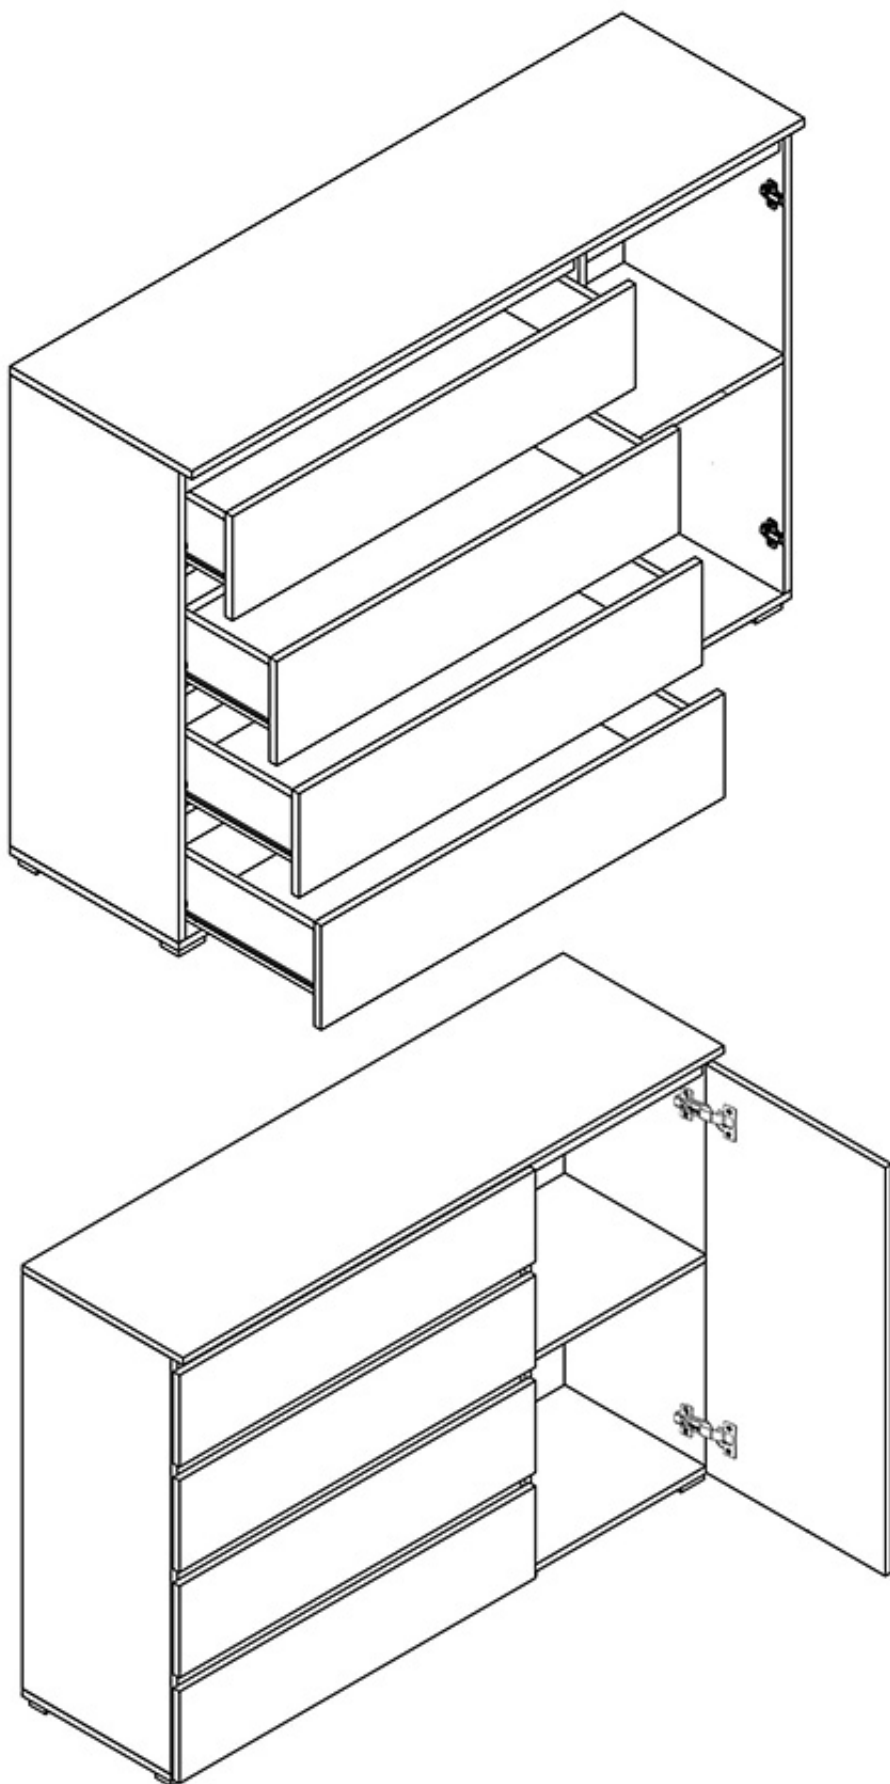

Dane aktualne na dzień: 10-04-2025 11:03

Link do produktu: <https://umeblujdom.pl/komoda-138-cm-cesk-dab-riviera-p-1650.html>

Komoda 138 cm Cesk Dąb Riviera

Cena	675 zł
Czas wysyłki	3-7 dni roboczych
Szerokość	138 cm
Wysokość	97 cm
Głębokość	41 cm

Opis produktu

Komoda 1-drzwiowa z 4 szufladami należąca do kolekcji CESK. Nowoczesna kolekcja mebli do sypialni i pokoju młodzieżowego w kolorystyce: biały, dąb sonoma lub dąb riviera. Funkcjonalne rozwiązania zapewniają wygodne i komfortowe miejsce do użytku dziennego oraz snu. Meble wykonane z wysokiej jakości płyty, korpus oklejony obrzeżem ABS 0,5mm. Szuflady na prowadnicach rolkowych. Meble pakowane w paczki, do samodzielnego montażu. Do kompletu dołączona przejrzysta instrukcja montażu. Produkt w 100% polski.

SPECYFIKACJA

- szerokość: **138 cm**
- wysokość: **97 cm**
- głębokość: **41 cm**

-
- ilość drzwi: **1**
 - ilość szuflad: **4**

**Meble w paczkach do samodzielnego montażu.
Do każdego produktu dołączona jest przejrzysta instrukcja montażu
oraz wyposażenie niezbędne do jego zmontowania.**