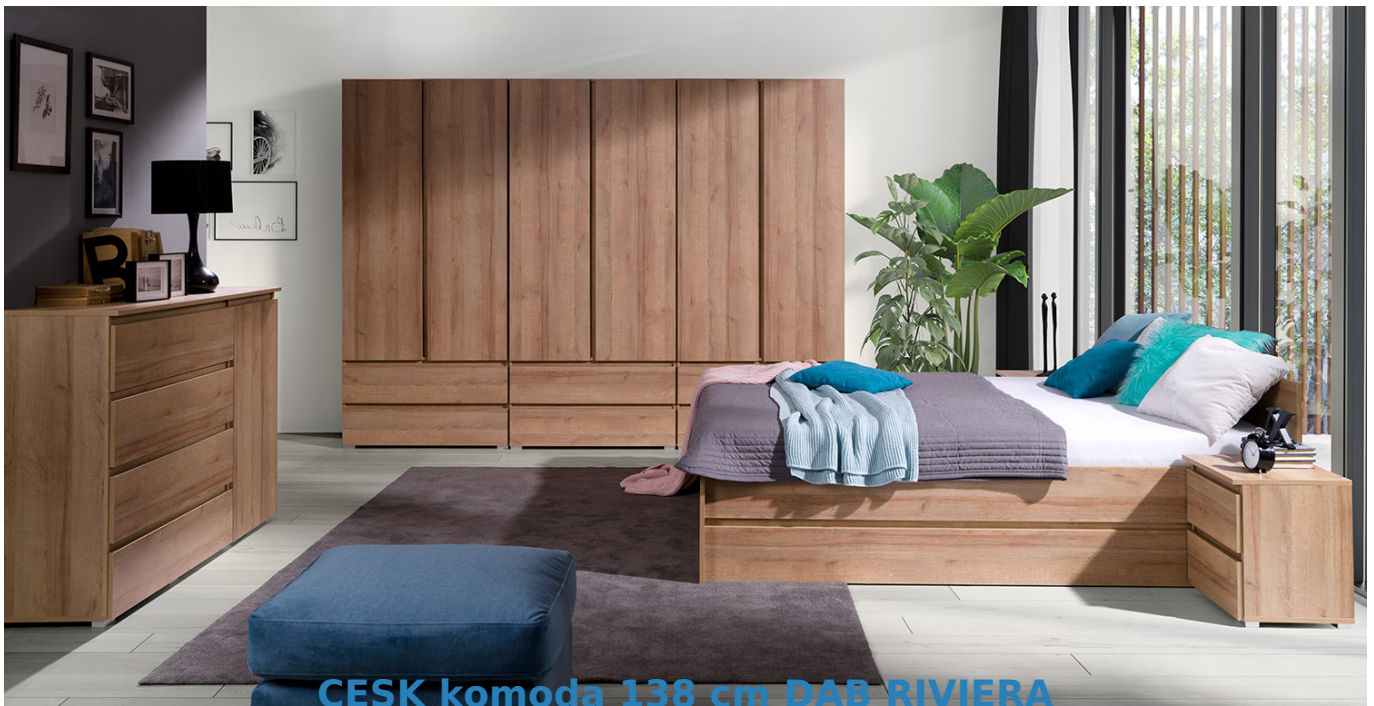

Dane aktualne na dzień: 10-04-2025 11:03

Link do produktu: <https://umeblujdom.pl/komoda-138-cm-cesk-dab-riviera-p-1650.html>

Komoda 138 cm Cesk Dąb Riviera

Cena	675 zł
Czas wysyłki	3-7 dni roboczych
Szerokość	138 cm
Wysokość	97 cm
Głębokość	41 cm

Opis produktu

Komoda 1-drzwiowa z 4 szufladami należąca do kolekcji CESK. Nowoczesna kolekcja mebli do sypialni i pokoju młodzieżowego w kolorystyce: biały, dąb sonoma lub dąb riviera. Funkcjonalne rozwiązania zapewniają wygodne i komfortowe miejsce do użytku dziennego oraz snu. Meble wykonane z wysokiej jakości płyty, korpus oklejony obrzeżem ABS 0,5mm. Szuflady na prowadnicach rolkowych. Meble pakowane w paczki, do samodzielnego montażu. Do kompletu dołączona przejrzysta instrukcja montażu. Produkt w 100% polski.