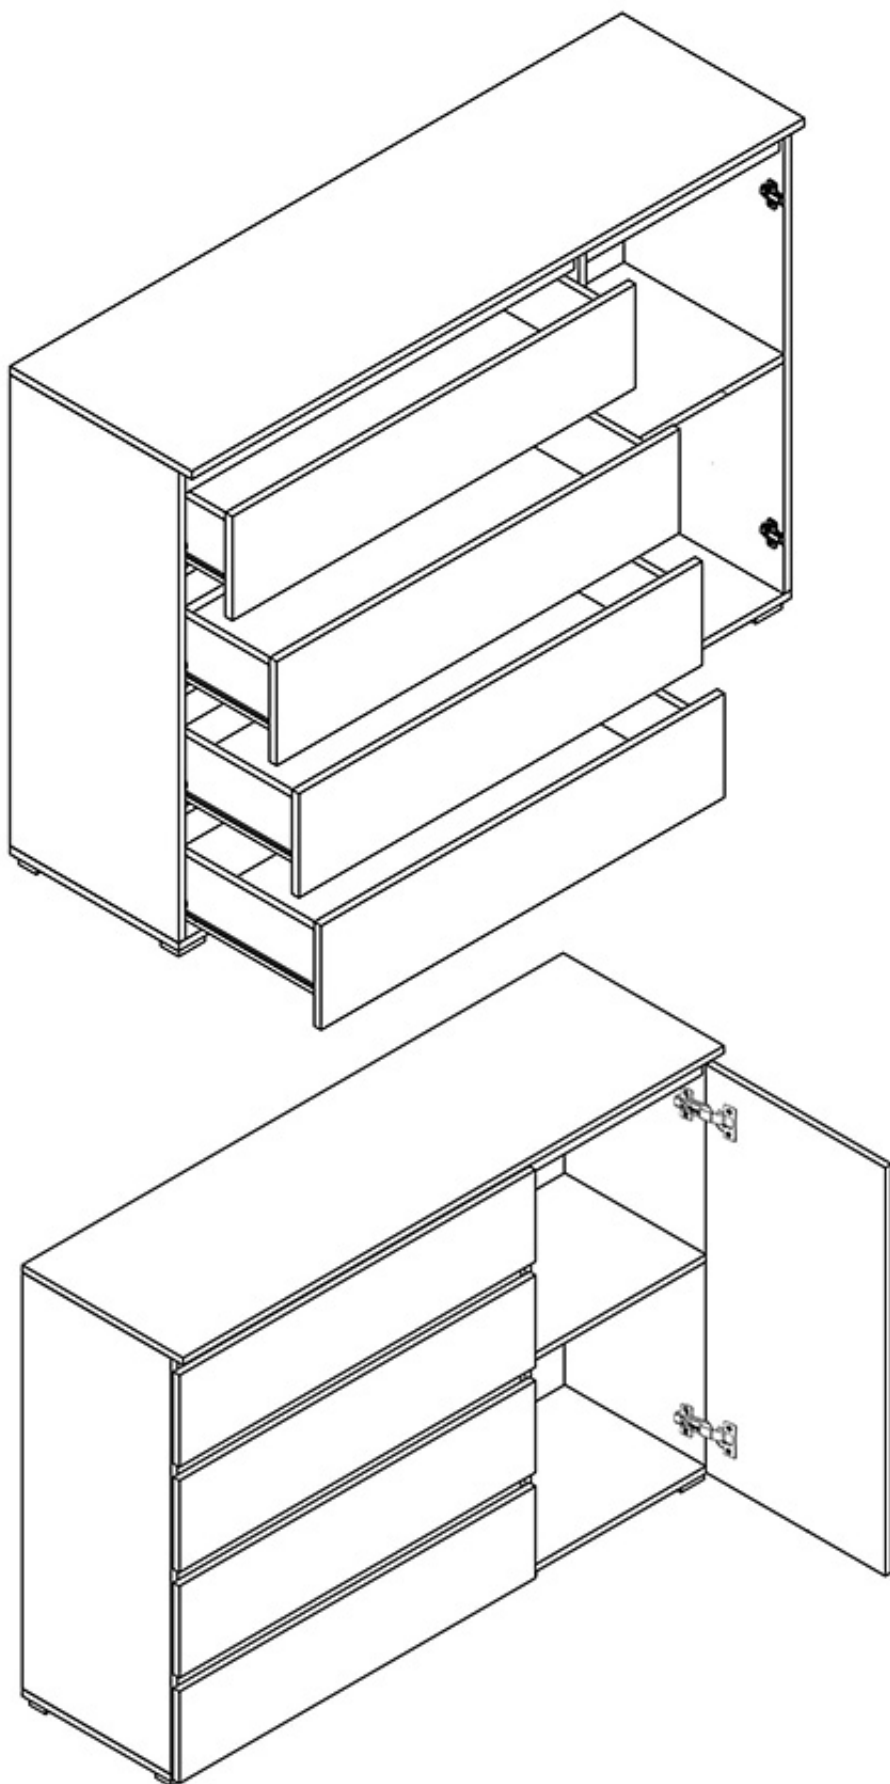

Dane aktualne na dzień: 10-04-2025 10:59

Link do produktu: <https://umeblujdom.pl/komoda-138-cm-cesk-bialy-mat-p-1682.html>

Komoda 138 cm Cesk Biały Mat

Cena	675 zł
Czas wysyłki	3-7 dni roboczych
Szerokość	138 cm
Wysokość	97 cm
Głębokość	41 cm

Opis produktu

Komoda 1-drzwiowa z 4 szufladami należąca do kolekcji CESK. Nowoczesna kolekcja mebli do sypialni i pokoju młodzieżowego w kolorystyce: biały, dąb sonoma lub dąb riviera. Funkcjonalne rozwiązania zapewniają wygodne i komfortowe miejsce do użytku dziennego oraz snu. Meble wykonane z wysokiej jakości płyty, korpus oklejeny obrzeżem ABS 0,5mm. Szuflady na prowadnicach rolkowych. Meble pakowane w paczki, do samodzielnego montażu. Do kompletu dołączona przejrzysta

instrukcja montażu. Produkt w 100% polski.

SPECYFIKACJA

- szerokość: 138 cm
- wysokość: 97 cm
- głębokość: 41 cm
- ilość drzwi: 1
- ilość szuflad: 4
- półki: tak

**Meble w paczkach do samodzielnego montażu.
Do każdego produktu dołączona jest przejrzysta instrukcja montażu
oraz wyposażenie niezbędne do jego zmontowania.**