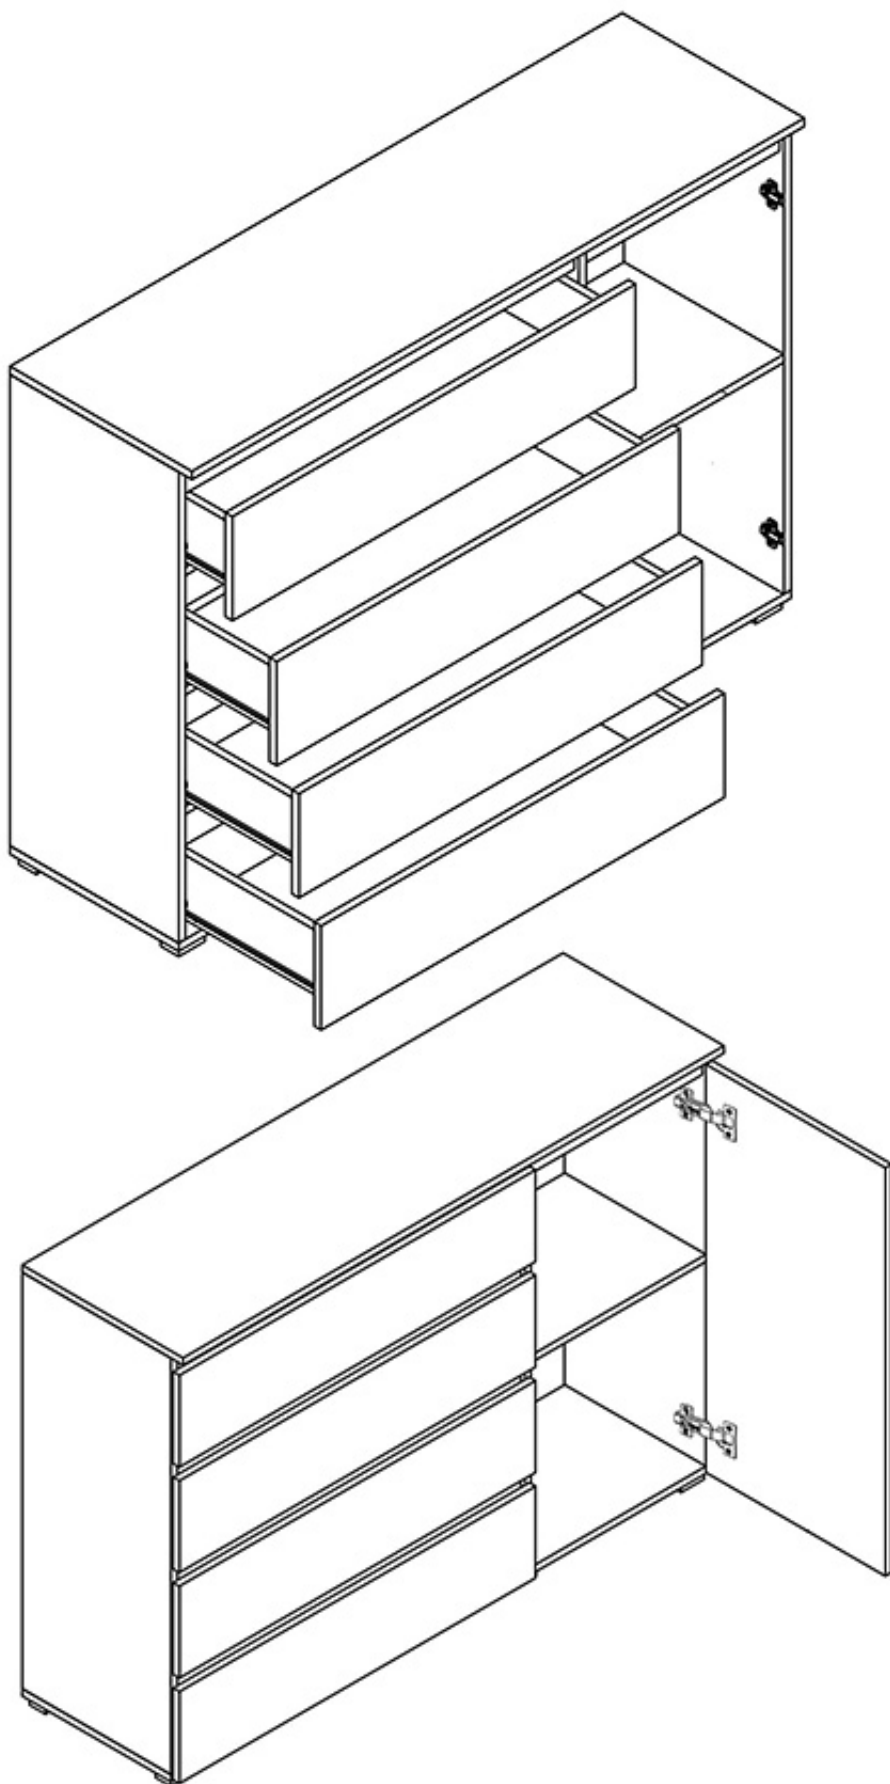

Dane aktualne na dzień: 03-06-2026 01:25

Link do produktu: <https://umeblujdom.pl/komoda-138-cm-cesk-bialy-mat-p-1682.html>

Komoda 138 cm Cesk Biały Mat

Cena	675 zł
Czas wysyłki	3-7 dni roboczych
Szerokość	138 cm
Wysokość	97 cm
Głębokość	41 cm

Opis produktu

CESK komoda 138 cm BIAŁY MAT

Komoda 1-drzwiowa z 4 szufladami należąca do kolekcji CESK. Nowoczesna kolekcja mebli do sypialni i pokoju młodzieżowego w kolorystyce: biały, dąb sonoma lub dąb riviera. Funkcjonalne rozwiązania zapewniają wygodne i komfortowe miejsce do użytku dziennego oraz snu. Meble wykonane z wysokiej jakości płyty, korpus oklejeny obrzeżem ABS 0,5mm. Szuflady na prowadnicach rolkowych. Meble pakowane w paczki, do samodzielnego montażu. Do kompletu dołączona przejrzysta

instrukcja montażu. Produkt w 100% polski.

SPECYFIKACJA

- szerokość: 138 cm
- wysokość: 97 cm
- głębokość: 41 cm
- ilość drzwi: 1
- ilość szuflad: 4
- półki: tak

**Meble w paczkach do samodzielnego montażu.
Do każdego produktu dołączona jest przejrzysta instrukcja montażu
oraz wyposażenie niezbędne do jego zmontowania.**