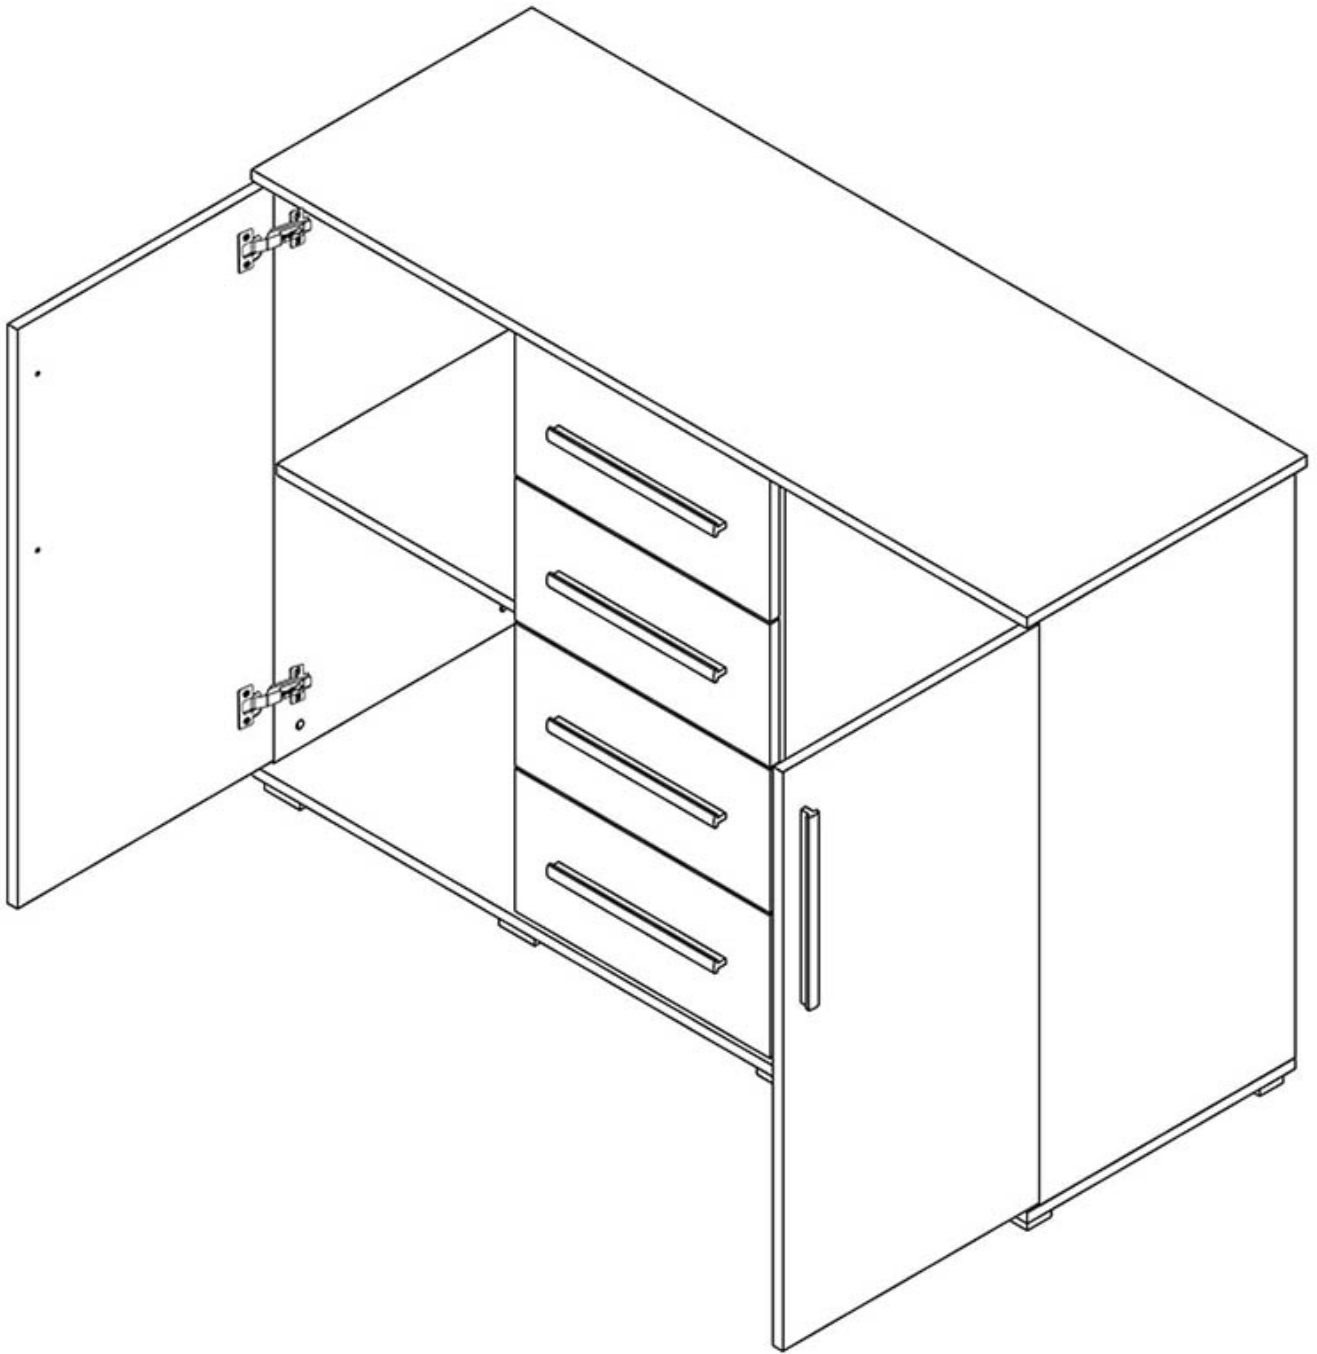

Dane aktualne na dzień: 03-06-2026 10:59

Link do produktu: <https://umeblujdom.pl/komoda-130-cm-dino-p-1824.html>

Komoda 130 cm Dino

Cena	749 zł
Czas wysyłki	3-7 dni roboczych
Szerokość	130 cm
Wysokość	90 cm
Głębokość	47 cm

Opis produktu

DINO komoda 130 cm SOSNA NORWESKA / SAN REMO / POPIEL

Komoda z 4 szufladami oraz półkami należąca do kolekcji DINO. Kolekcja mebli do sypialni w kolorystyce sosna norweska/popiel lub san remo/popiel. Funkcjonalne rozwiązania zapewniają wygodne i komfortowe miejsce do odpoczynku. Meble wykonane z wysokiej jakości płyty, korpus oklejony obrzeżem ABS. Meble pakowane w paczki, do samodzielnego montażu. Do kompletu dołączona przejrzysta instrukcja montażu. Produkt w 100% polski.

SPECYFIKACJA

- szerokość: 130 cm

-
- wysokość: 90 cm
 - głębokość: 47 cm
 - ilość drzwi: 2
 - ilość szuflad: 4
 - półki: tak

CECHY SYSTEMU

- grubość korpusów: 16 mm
- grubość frontów: 16 mm
- krawędzie zabezpieczone obrzeżem ABS 2 mm oraz 0,5 mm
- w szafach system jezdny HETTICH
- oświetlenie LED w cenie (szafy)
- stelaż metalowy + podnośniki gazowe (łóżko)