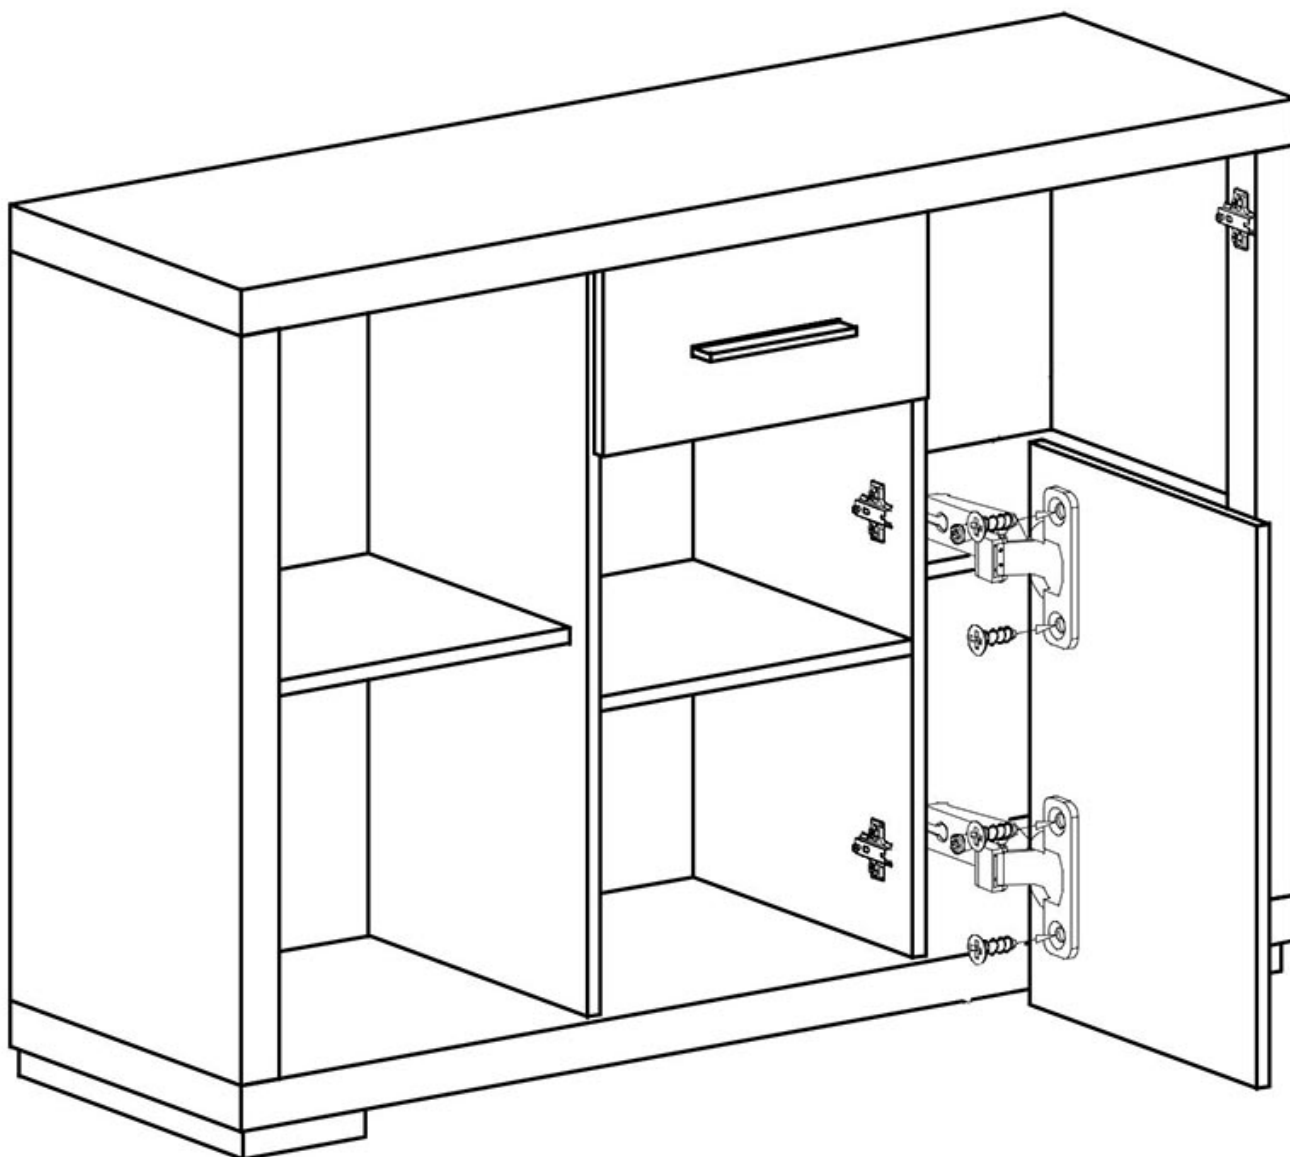

Opis produktu

VIOLA komoda 127,5 cm SANTANA CIEMNA / SANTANA

Komoda 3-drzwiowa z szufladą należąca do kolekcji Viola. System jest idealnym rozwiązaniem dla każdego biura i salonu. Dzięki tej kolekcji możesz zaaranżować przestrzeń do pracy i odpoczynku w bardzo stylowy i funkcjonalny sposób. Fronty

wykonane z wysokiej jakości płyty laminowanej o grubości 16 mm. Blaty oraz korpusy zostały pogrubione do 48 mm. Obrzeża ABS zwiększają odporność na ścieranie oraz wilgoć. Meble pakowane w paczki, do samodzielnego montażu. Do kompletu dołączona przejrzysta instrukcja montażu. Produkt w 100% polski.

SPECYFIKACJA

- szerokość: 127,5 cm
- wysokość: 91 cm
- głębokość: 40,5 cm
- ilość drzwi: 3
- ilość szuflad: 1
- półki: tak

CECHY SYSTEMU

- korpus i front wykonany z płyty laminowanej strukturalnej
- front z płyty o grubości 16 mm
- blaty zostały pogrubione do 48 mm
- obrzeża ABS odporne na wilgoć oraz ścieranie
- hartowane szyby w witrynach
- obrzeża PCV