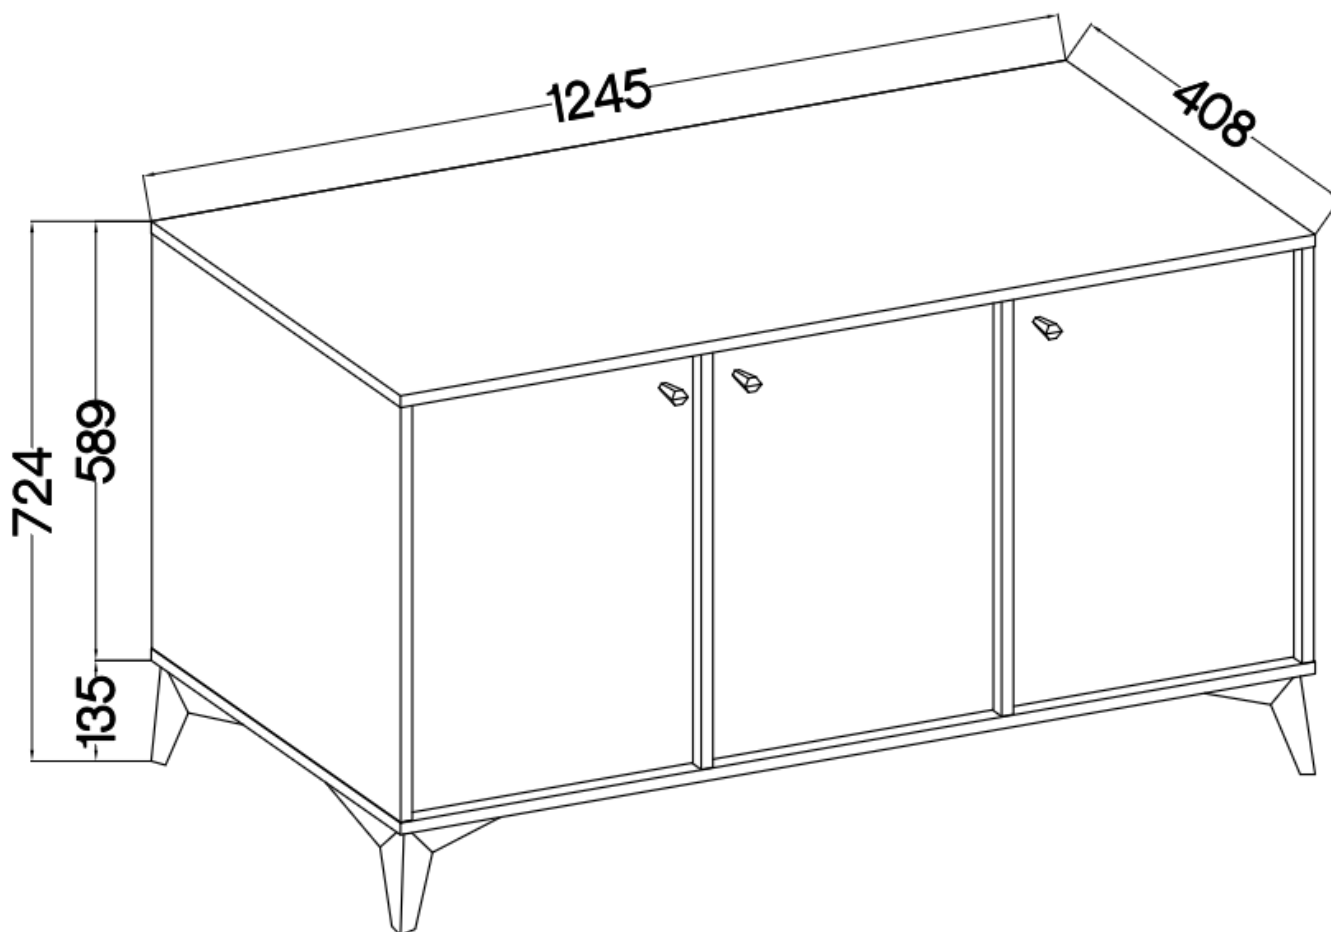

Specyfikacja bryły:

- szerokość: **124,5 cm**
- wysokość: **72,4 cm**
- głębokość: **40,8 cm**
- korpus i front: **plyta laminowana 16 mm**
- ilość drzwi: **3**
- ilość szuflad: **0**
- półki: **tak**
- uchwyt: **metalowe, kolor czarny**
- nogi: **metalowe, kolor czarny**

Cechy systemu TALLY:

- korpus - płyta laminowana o grubości 16 mm, obrzeże ABS
- front - płyta laminowana o grubości 16 mm, obrzeże ABS
- nóżki metalowe -: rozgwiazda (13,5 cm), proste (15 cm), stelaż (27,5 cm)
  - uchwyty metalowe (złote, czarne)
  - meble do samodzielnego montażu
- system dostępny w trzech wariantach kolorystycznych: beż piaskowy, czarny grafit, eucaliptus
  - oświetlenie LED - opcjonalnie (2 pkt. barwa ciepła)
- szyby frontowe: szkło hartowane, szlifowane dookoła, antisol grafitowy, gr 4 mm
  - półki w witrynach: szkło szlifowane dookoła, transparentne, gr 5 mm
  - rodzaj prowadnic w szufladach: prowadnice kulkowe

Szczegółowe wymiary: