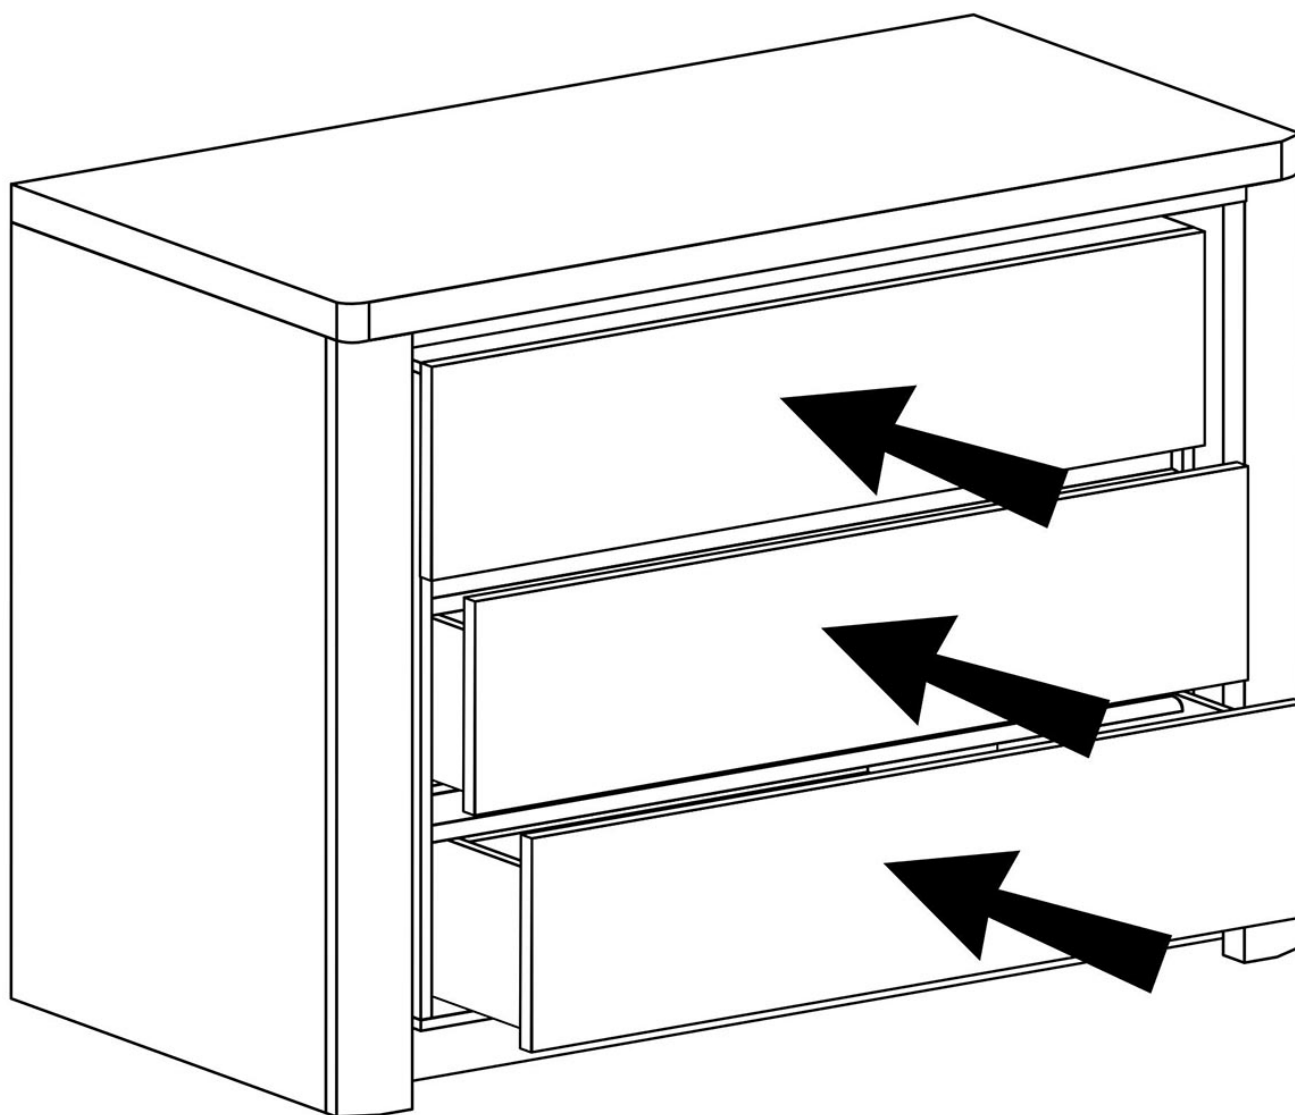

Opis produktu

LIVIO komoda 114 cm DĄB RIBBEC / BIAŁY POŁYSK

Komoda z 3 szufladami o szerokości 114 cm należąca do systemu Livio. **Oświetlenie LED w zestawie.** System Livio to połączenie modnego koloru Dąb Ribbec z frontami w kolorze biały połysk. Meble wykonane z wysokiej jakości płyty laminowanej o grubości 16 mm. Blaty pogrubione do 48 mm. System posiada funkcję cichego domyku. Meble pakowane w paczki, do samodzielnego montażu. Produkt w 100% polski.

SPECYFIKACJA:

- szerokość: **114 cm**
- wysokość: **97,5 cm**
- głębokość: **40,5 cm**
- ilość szuflad: **3**
- oświetlenie LED: **w zestawie**

DODATKOWE INFORMACJE:

- płyta laminowana 16 mm
- blaty pogrubione do 48 mm
- szuflady na prowadnicach kulkowych / cichy domyk
- zawiasy cichy domyk
- okleina PCV
- szklane fronty w witrynach / szkło hartowane
- oświetlenie LED w standardzie (z wyjątkiem szaf L1 i L2)
- ślizgi 0,5 cm

KOLORYSTYKA:

- dąb ribbec / biały połysk

RYSUNEK TECHNICZNY:

PRZYKŁADOWE ARANŻACJE:

**Meble w paczkach do samodzielnego montażu.
Do każdego produktu dołączona jest przejrzysta instrukcja montażu
oraz wyposażenie niezbędne do jego zmontowania.**