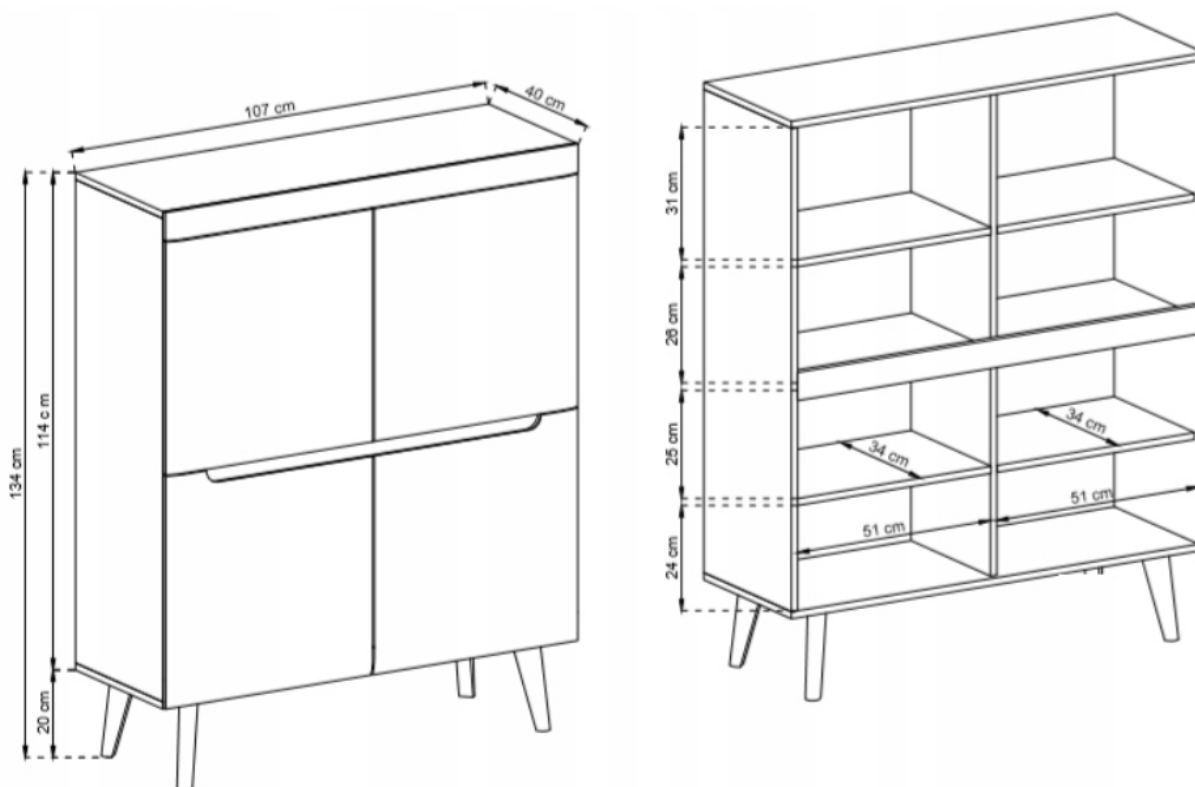

Dane aktualne na dzień: 03-06-2026 10:59

Link do produktu: <https://umeblujdom.pl/komoda-107-cm-nilo-dab-artisan-p-924.html>

Komoda 107 cm Nilo Dąb Artisan

Cena	1 057 zł
Czas wysyłki	5-14 dni roboczych
Szerokość	107 cm
Wysokość	134 cm
Głębokość	40 cm

Opis produktu

Nilo komoda 107 cm DĄB ARTISAN

Komoda o szerokości 107 cm należąca do serii Nilo. Kolekcja NILO to Niecodzienne połączenie dębu z ciemnym dekiem i wysoką nogą o kształcie nawiązującym do formy frontów zaskoczy twoje wnętrze. Mnogość elementów w kolekcji sprawi, że nigdy nie zabraknie pomysłu na ciekawe aranżacje. Subtelny charakter formy podkreślony przez zmiękczenia krawędzi, pozwoli nabrać Twojemu wnętrzu lekkości i świeżego spojrzenia. Pozwól się zaskoczyć, wybierając NILO. Meble wykonane z wysokiej jakości płyty, listwy oraz fronty z płyty MDF, korpus oklejony obrzeżem ABS, elementy wykończone drewnem. Wybrane elementy zestawu dostępne z oświetleniem LED. Meble pakowane w paczki do samodzielnego montażu z załączoną

instrukcją. Produkt w 100 % polski

SPECYFIKACJA

- szerokość: 107 cm
- wysokość: 134 cm
- głębokość: 40 cm
- ilość drzwi: 4
- półki: tak

ŁAWA
107 / 46 / 67 cm

RTV
107 / 50 / 40 cm

RTV
160 / 50 / 40 cm

STÓŁ
140-180 / 76 / 80 cm