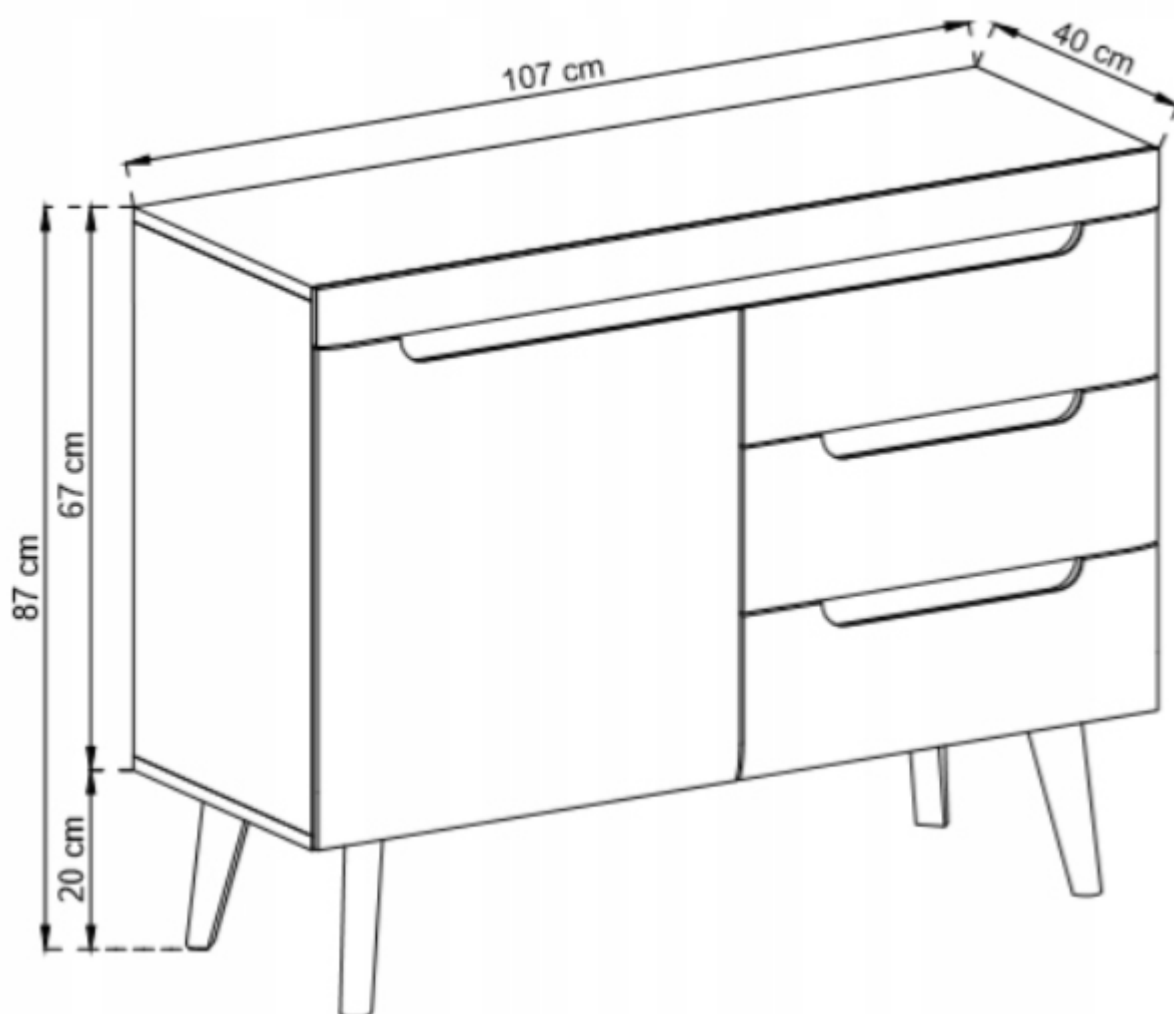

Dane aktualne na dzień: 10-04-2025 09:34

Link do produktu: <https://umeblujdom.pl/komoda-107-cm-nilo-bialy-dab-riviera-p-936.html>

Komoda 107 cm Nilo Biały / Dąb Riviera

Cena	784 zł
Czas wysyłki	3-7 dni roboczych
Szerokość	107 cm
Wysokość	83 cm
Głębokość	40 cm

Opis produktu

Nilo komoda 107 cm BIAŁY / DĄB RIVIERA / BIAŁY POŁYSK

Komoda o szerokości 107 cm należąca do serii Nilo. Kolekcja NILO to połączenie elegancji z nowoczesnym stylem. Charakterystyczną cechą są elementy wykończone drewnem oraz fronty w wysokim połysku. Zestawienie kolorów białego z dębem pozwolą w bardzo ciekawy i praktyczny sposób zaaranżować każde pomieszczenie. Meble wykonane z wysokiej jakości płyty, listwy oraz fronty z płyty MDF, korpus oklejony obrzeżem ABS. Wybrane elementy zestawu dostępne z oświetleniem LED. Meble pakowane w paczki do samodzielnego montażu z załączoną instrukcją. Produkt w 100 % polski

SPECYFIKACJA

- szerokość: 107 cm
- wysokość: 83 cm
- głębokość: 40 cm
- ilość drzwi: 1
- ilość szuflad: 3
- półki: tak

PÓŁKA

107 / 17 / 19 cm

ŁAWA

107 / 46 / 67 cm

RTV

107 / 50 / 40 cm