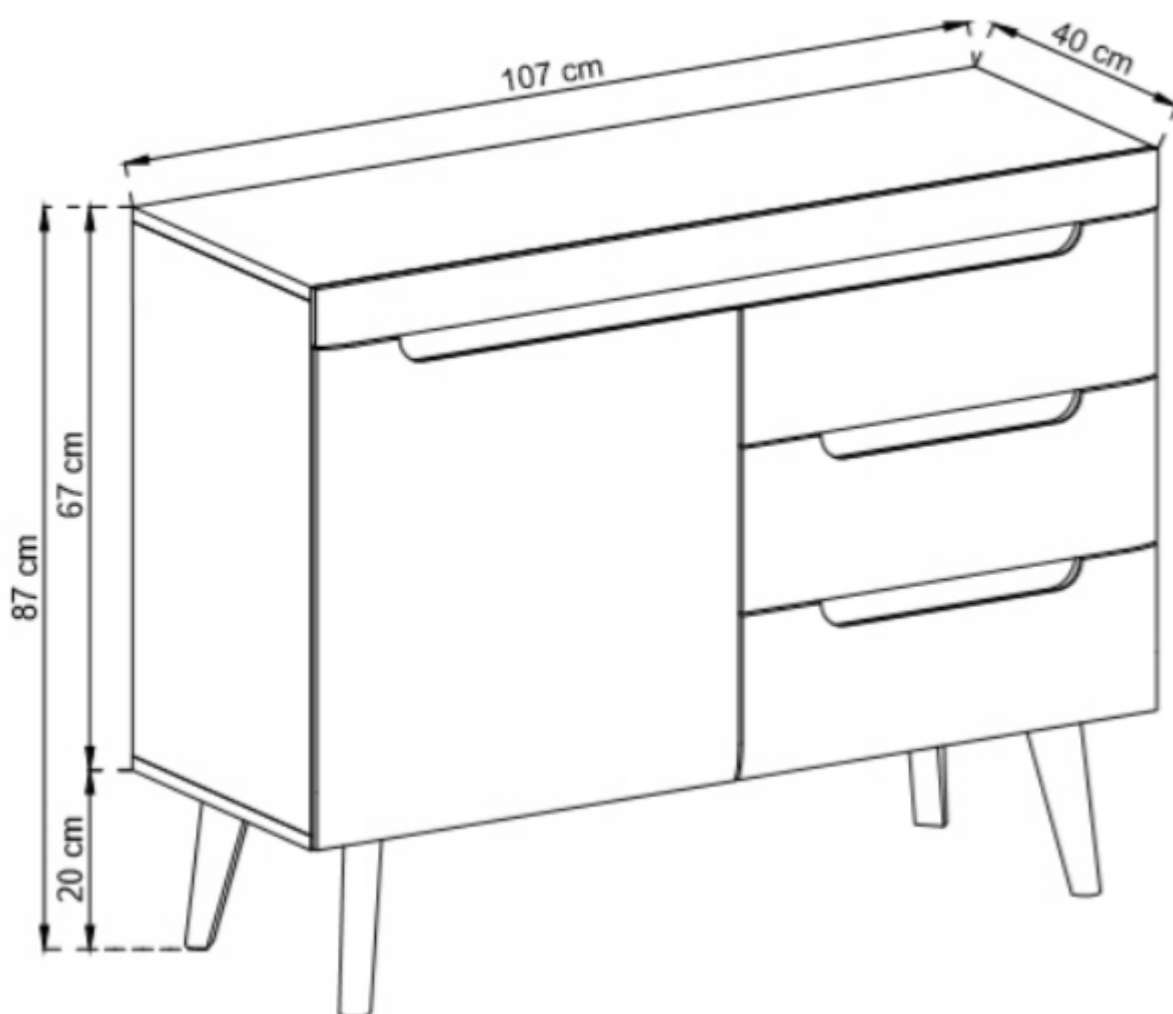

Dane aktualne na dzień: 05-06-2026 05:07

Link do produktu: <https://umeblujdom.pl/komoda-107-cm-nilo-bialy-dab-riviera-p-936.html>

Komoda 107 cm Nilo Biały / Dąb Riviera

Cena	784 zł
Czas wysyłki	5-14 dni roboczych
Szerokość	107 cm
Wysokość	83 cm
Głębokość	40 cm

Opis produktu

Komoda o szerokości 107 cm należąca do serii Nilo. Kolekcja NILO to połączenie elegancji z nowoczesnym stylem. Charakterystyczną cechą są elementy wykończone drewnem oraz fronty w wysokim połysku. Zestawienie kolorów białego z dębem pozwolą w bardzo ciekawy i praktyczny sposób zaaranżować każde pomieszczenie. Meble wykonane z wysokiej jakości płyty, listwy oraz fronty z płyty MDF, korpus oklejony obrzeżem ABS. Wybrane elementy zestawu dostępne z oświetleniem LED. Meble pakowane w paczki do samodzielnego montażu z załączoną instrukcją. Produkt w 100 % polski

SPECYFIKACJA

- szerokość: 107 cm
- wysokość: 83 cm
- głębokość: 40 cm
- ilość drzwi: 1
- ilość szuflad: 3
- półki: tak

PÓŁKA

107 / 17 / 19 cm

ŁAWA

107 / 46 / 67 cm

RTV

107 / 50 / 40 cm

RTV

160 / 50 / 40 cm

STÓŁ

140-180 / 76 / 80 cm

KOMODA

107 / 83 / 40 cm

KOMODA

160 / 83 / 40 cm