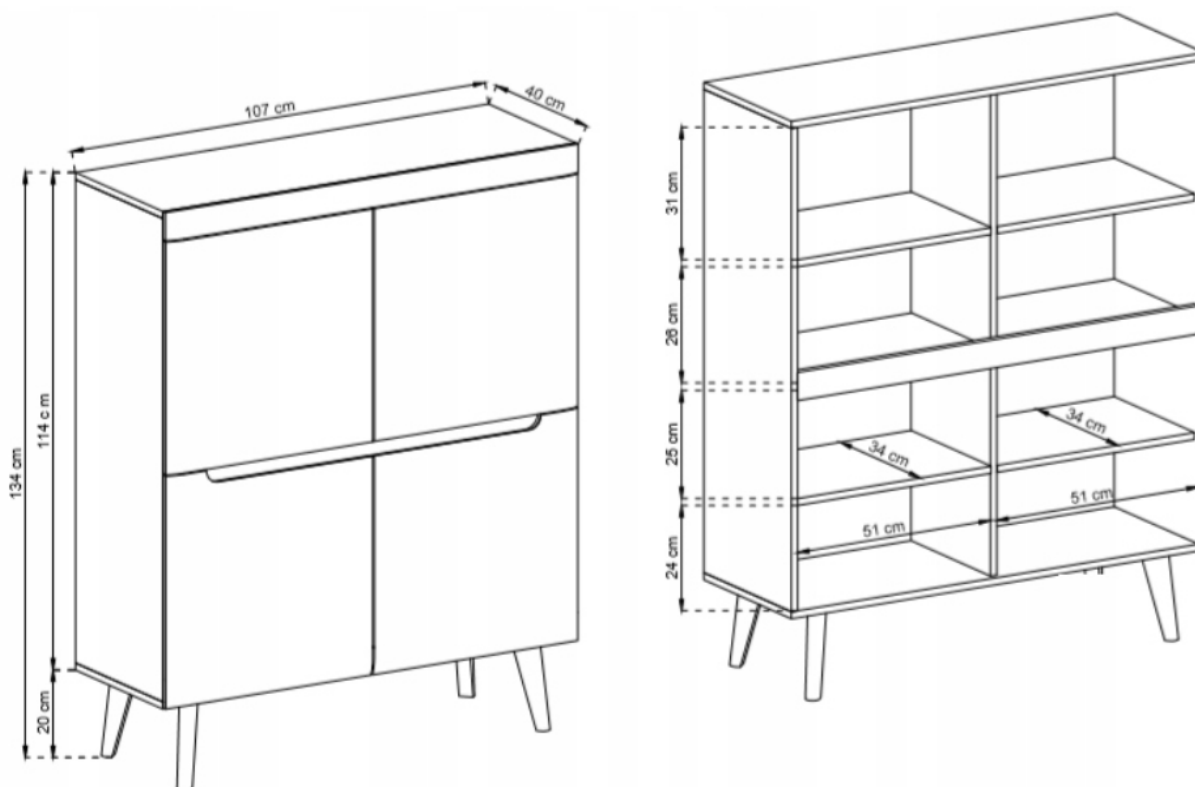

Dane aktualne na dzień: 10-04-2025 09:24

Link do produktu: <https://umeblujdom.pl/komoda-107-cm-nilo-bialy-dab-riviera-p-935.html>

Komoda 107 cm Nilo Biały / Dąb Riviera

Cena	1 074 zł
Czas wysyłki	3-7 dni roboczych
Szerokość	107 cm
Wysokość	134 cm
Głębokość	40 cm

Opis produktu

Nilo komoda 107 cm BIAŁY / DĄB RIVIERA / BIAŁY POŁYSK

Komoda o szerokości 107 cm należąca do serii Nilo. Kolekcja NILO to połączenie elegancji z nowoczesnym stylem. Charakterystyczną cechą są elementy wykończone drewnem oraz fronty w wysokim połysku. Zestawienie kolorów białego z dębem pozwolą w bardzo ciekawy i praktyczny sposób zaaranżować każde pomieszczenie. Meble wykonane z wysokiej jakości płyty, listwy oraz fronty z płyty MDF, korpus oklejony obrzeżem ABS. Wybrane elementy zestawu dostępne z oświetleniem LED. Meble pakowane w paczki do samodzielnego montażu z załączoną instrukcją. Produkt w 100 % polski

SPECYFIKACJA

- szerokość: 107 cm
- wysokość: 134 cm
- głębokość: 40 cm
- ilość drzwi: 4
- półki: tak

PÓŁKA

107 / 17 / 19 cm

ŁAWA

107 / 46 / 67 cm

RTV

107 / 50 / 40 cm