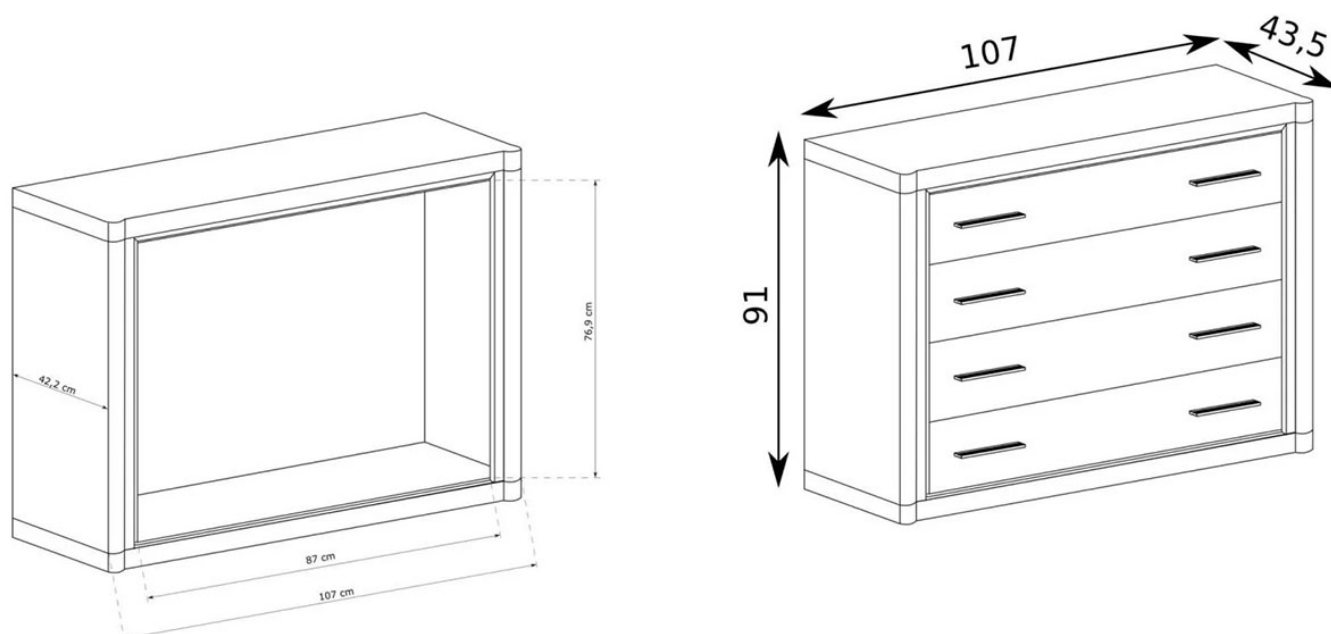

Opis produktu

Komoda z 4 szufladami o szerokości 107 cm należąca do systemu DONATO. Inspirujący system livingowy, sypialniany z charakterystycznym obramowaniem na frontach. Bardzo efektowny i funkcjonalny. Sprawdzi się również jako system przy urządzeniu domowej przestrzeni do pracy,

gabinetu i biura. Meble pakowane w paczki, do samodzielnego montażu. Do kompletu dołączona przejrzysta instrukcja montażu. Produkt w 100% polski.

DOSTĘPNA KOLORYSTYKA W ZAKŁADCE "KOLORYSTYKA"

SPECYFIKACJA

- szerokość: **107 cm**
- wysokość: **91 cm**
- głębokość: **43,5 cm**
- ilość szuflad: **4**

CECHY SYSTEMU

- korpusy i fronty wykonane z płyty wiórowej laminowanej o grubości 16 mm, blaty 48 mm oklejane krzywoliniowo
- boki zdobione listwami MDF
- obrzeża wykończone okleiną ABS
- uchwyty z tworzywa sztucznego
- oświetlenie LED do półek szklanych - opcjonalnie