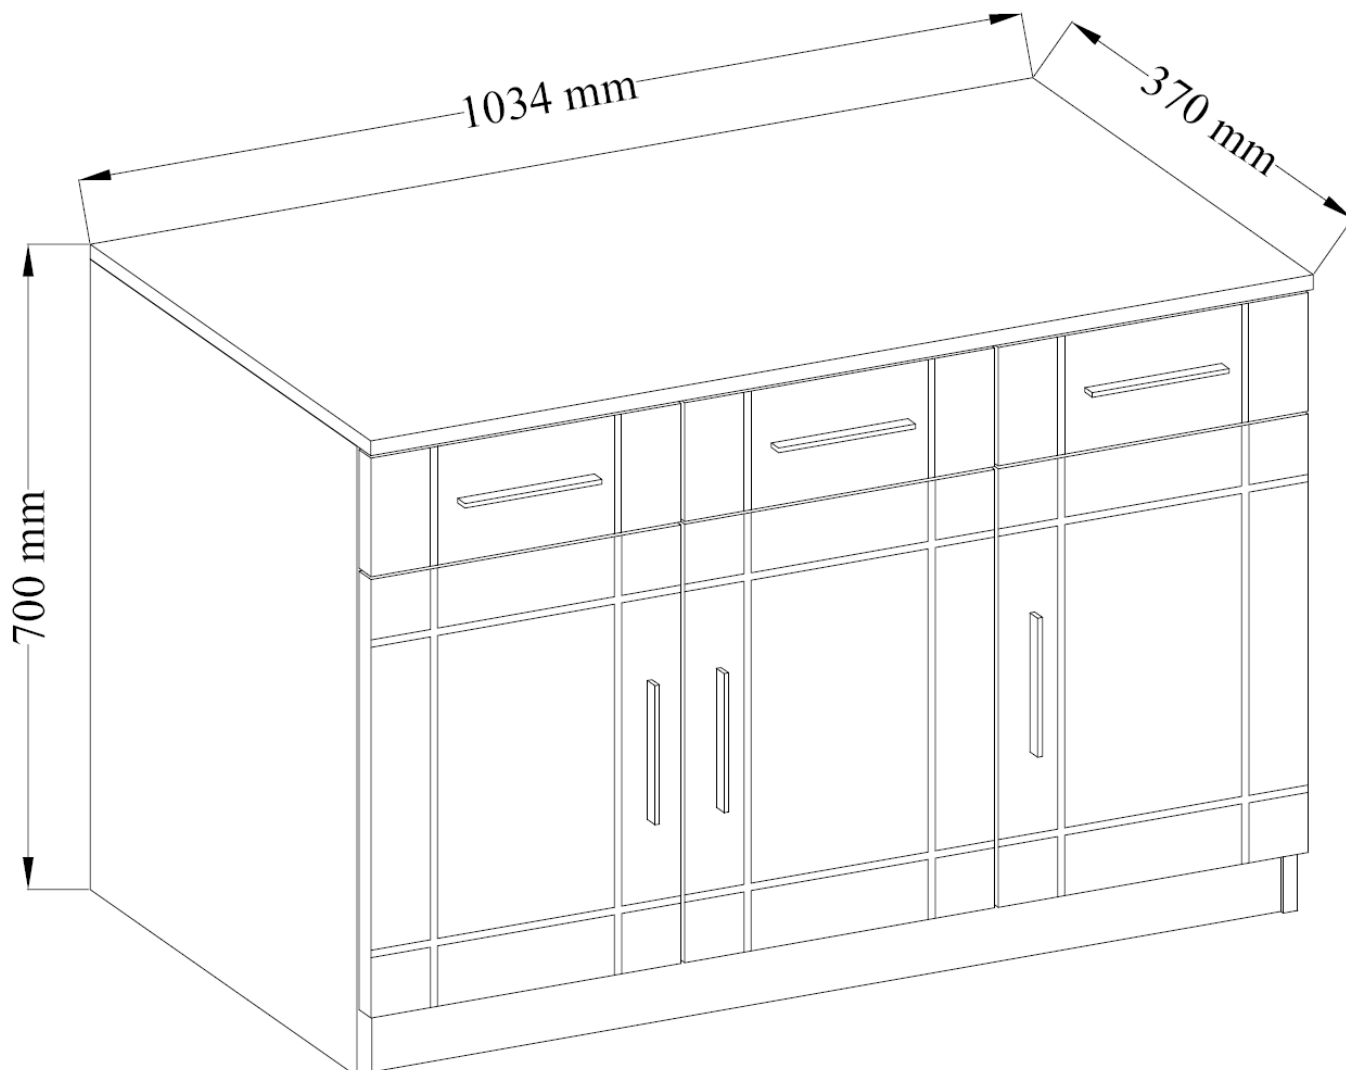

Dane aktualne na dzień: 10-04-2025 09:41

Link do produktu: <https://umeblujdom.pl/komoda-103-cm-prato-grafit-dab-sonoma-p-1214.html>

Komoda 103 cm Prato Grafit / Dąb Sonoma

Cena	555 zł
Czas wysyłki	3-7 dni roboczych
Szerokość	103 cm
Wysokość	70 cm
Głębokość	37 cm

Opis produktu

Prato komoda 103 cm GRAFIT / DĄB SONOMA

Prato to komoda 3-drzwiowa z szufladami o szerokości 103 cm. Wykonana z wysokiej jakości płyty laminowanej o grubości 16 mm. Szuflady na prowadnicach kulkowych. Szuflady na prowadnicach kulkowych. Meble pakowane w paczki, do samodzielnego montażu. Do kompletu dołączona przejrzysta instrukcja montażu. Produkt w 100% polski.

SPECYFIKACJA KOMODA

- szerokość: 103 cm
- wysokość: 70 cm
- głębokość: 37 cm
- ilość drzwi: 3
- ilość szuflad: 3

**Mebłe w paczkach do samodzielnego montażu.
Do każdego produktu dołączona jest przejrzysta instrukcja montażu
oraz wyposażenie niezbędne do jego zmontowania.**