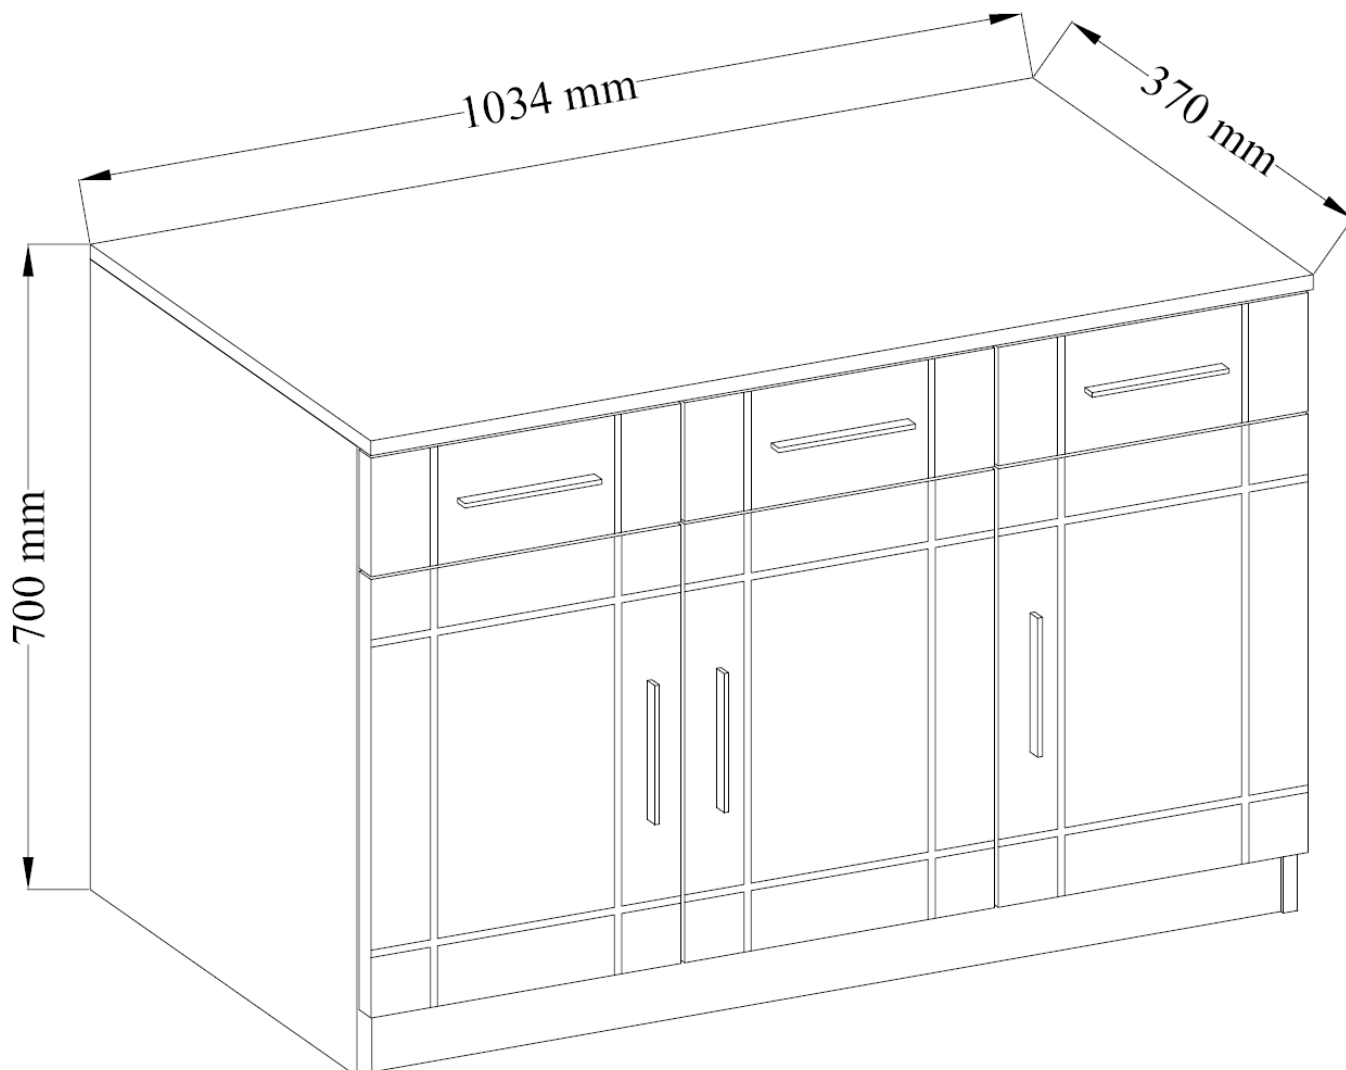

Opis produktu

Prato komoda 103 cm GRAFIT / DĄB SONOMA

Prato to komoda 3-drzwiowa z szufladami o szerokości 103 cm. Wykonana z wysokiej jakości płyty laminowanej o grubości 16 mm. Szuflady na prowadnicach kulkowych. Szuflady na prowadnicach kulkowych. Meble pakowane w paczki, do samodzielnego montażu. Do kompletu dołączona przejrzysta instrukcja montażu. Produkt w 100% polski.

SPECYFIKACJA KOMODA

- szerokość: 103 cm
- wysokość: 70 cm
- głębokość: 37 cm
- ilość drzwi: 3
- ilość szuflad: 3

**Mebłe w paczkach do samodzielnego montażu.
Do każdego produktu dołączona jest przejrzysta instrukcja montażu
oraz wyposażenie niezbędne do jego zmontowania.**