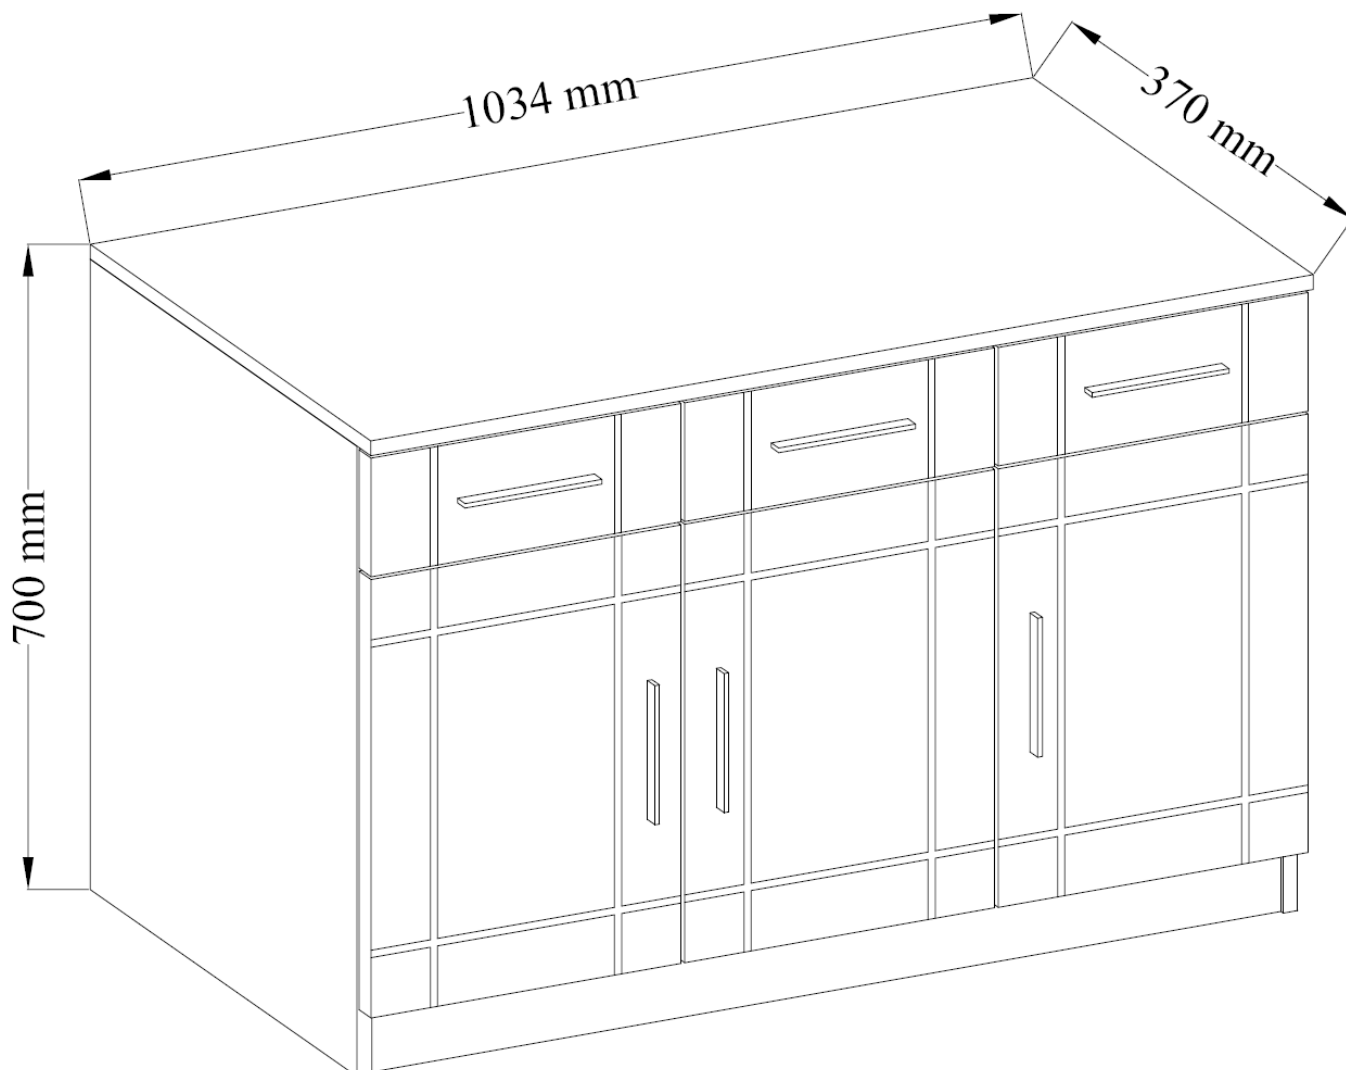

Opis produktu

Prato komoda 103 cm DĄB SONOMA

Prato to komoda 3-drzwiowa z szufladami o szerokości 103 cm. Wykonana z wysokiej jakości płyty laminowanej o grubości 16 mm. Szuflady na prowadnicach kulkowych. Szuflady na prowadnicach kulkowych. Meble pakowane w paczki, do samodzielnego montażu. Do kompletu dołączona przejrzysta instrukcja montażu. Produkt w 100% polski.

SPECYFIKACJA KOMODA

- szerokość: 103 cm
- wysokość: 70 cm
- głębokość: 37 cm
- ilość drzwi: 3
- ilość szuflad: 3

**Mebłe w paczkach do samodzielnego montażu.
Do każdego produktu dołączona jest przejrzysta instrukcja montażu
oraz wyposażenie niezbędne do jego zmontowania.**