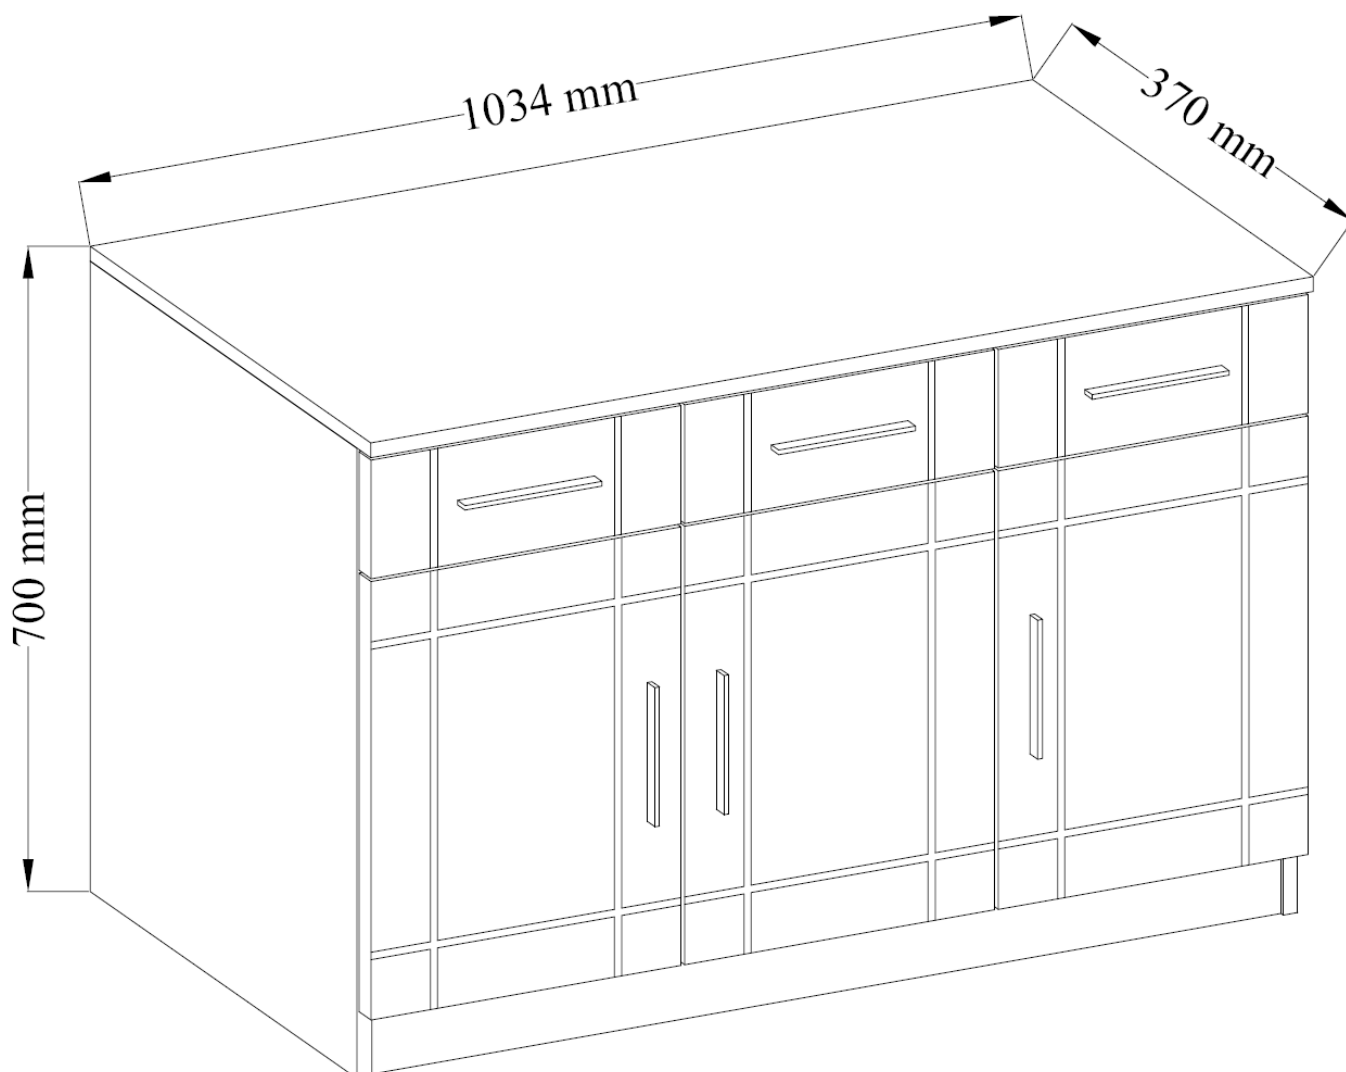

Dane aktualne na dzień: 03-06-2026 16:04

Link do produktu: <https://umeblujdom.pl/komoda-103-cm-prato-bialy-mat-dab-sonoma-p-1213.html>

Komoda 103 cm Prato Biały Mat / Dąb Sonoma

Cena	572 zł
Czas wysyłki	3-7 dni roboczych
Szerokość	103 cm
Wysokość	70 cm
Głębokość	37 cm

Opis produktu

Prato komoda 103 cm BIAŁY MAT / DĄB SONOMA

Prato to komoda 3-drzwiowa z szufladami o szerokości 103 cm. Wykonana z wysokiej jakości płyty laminowanej o grubości 16 mm. Szuflady na prowadnicach kulkowych. Szuflady na prowadnicach kulkowych. Meble pakowane w paczki, do samodzielnego montażu. Do kompletu dołączona przejrzysta instrukcja montażu. Produkt w 100% polski.

SPECYFIKACJA KOMODA

- szerokość: 103 cm
- wysokość: 70 cm
- głębokość: 37 cm
- ilość drzwi: 3
- ilość szuflad: 3

**Mebłe w paczkach do samodzielnego montażu.
Do każdego produktu dołączona jest przejrzysta instrukcja montażu
oraz wyposażenie niezbędne do jego zmontowania.**