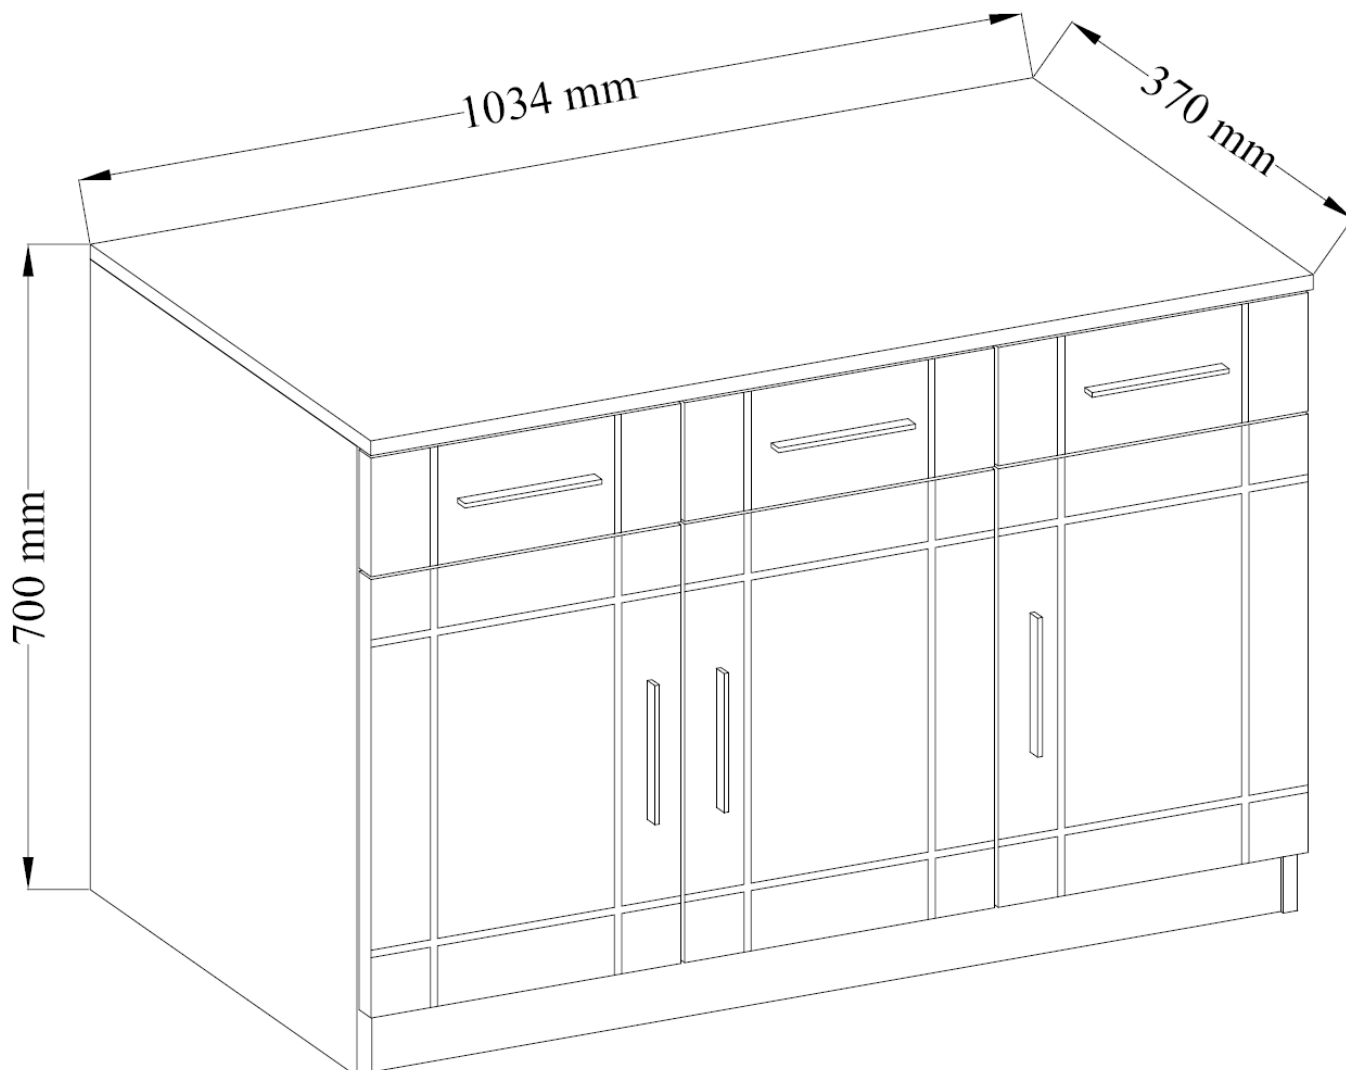

Dane aktualne na dzień: 10-04-2025 10:59

Link do produktu: <https://umeblujdom.pl/komoda-103-cm-prato-bialy-mat-dab-sonoma-p-1213.html>

Komoda 103 cm Prato Biały Mat / Dąb Sonoma

Cena	555 zł
Czas wysyłki	3-7 dni roboczych
Szerokość	103 cm
Wysokość	70 cm
Głębokość	37 cm

Opis produktu

Prato to komoda 3-drzwiowa z szufladami o szerokości 103 cm. Wykonana z wysokiej jakości płyty laminowanej o grubości 16 mm. Szuflady na prowadnicach kulkowych. Szuflady na prowadnicach kulkowych. Meble pakowane w paczki, do samodzielnego montażu. Do kompletu dołączona przejrzysta instrukcja montażu. Produkt w 100% polski.

SPECYFIKACJA KOMODA

- szerokość: 103 cm
- wysokość: 70 cm
- głębokość: 37 cm
- ilość drzwi: 3
- ilość szuflad: 3

**Mebłe w paczkach do samodzielnego montażu.
Do każdego produktu dołączona jest przejrzysta instrukcja montażu
oraz wyposażenie niezbędne do jego zmontowania.**