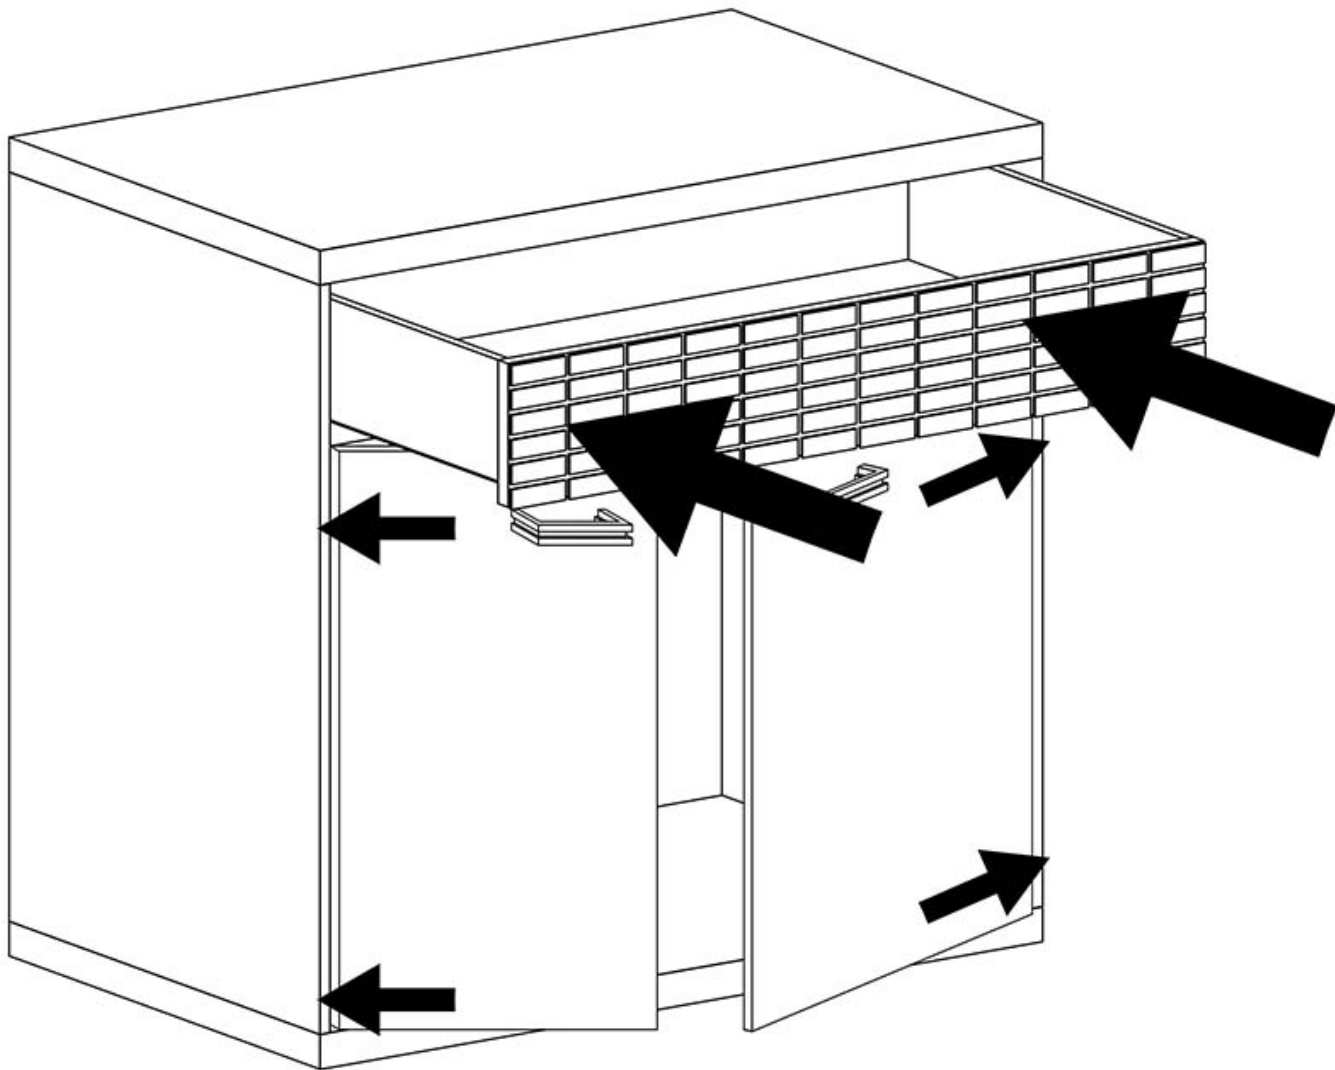

Opis produktu

NISSO komoda 102 cm RIBBECK

Komoda 2-drzwiowa z szufladą o szerokości 102 cm należąca do systemu NISSO. Możliwość dokupienia oświetlenia LED blat. Ultranowoczesny wygląd stworzonej kolekcji, to pomysł zarówno na salon jak i sypialnię. Połączenie prostoty kształtów oraz artystycznego akcentu dla lubiących bardzo innowacyjny wygląd w zestawieniu z praktycznością. Fronty szuflad dostępne w stylu NATURAL KRATKA lub NATURAL FALA. Meble pakowane w paczki, do samodzielnego montażu. Do kompletu dołączona przejrzysta instrukcja montażu. Produkt w 100% polski.

SPECYFIKACJA

-
- szerokość: 102 cm
 - wysokość: 99 cm
 - głębokość: 40,5 cm
 - ilość drzwi: 2
 - ilość szuflad: 1
 - półki: tak
 - oświetlenie LED blat: opcjonalnie

CECHY SYSTEMU

- meble wykonane z płyty laminowanej strukturalnej o grubości 16mm
- blaty pogrubione do 48mm
- obrzeża ABS odporne na wilgoć, ścieranie oraz wysoką temperaturę
- szuflady z systemem PUSH TO OPEN + pełen wysuw
- prowadnice kulkowe
- uchwyty metalowe
- cichy domyk
- w wybranych bryłach opcja wyboru wstawki "natural kratka" lub "natural fala"

NATURAL KRATKA

NATURAL FALA

N3
195,5x57,5x200,5 cm
opcja LED blat

N14
87/109x53,5/40,5x200,5 cm

N1
102-57,5x200,5 cm
opcja trzech półek
opcja przegródka

N4
57x40,5x200,5 cm
opcja LED blat
opcja LED półki

N2
57x57,5x200,5 cm
opcja trzech półek