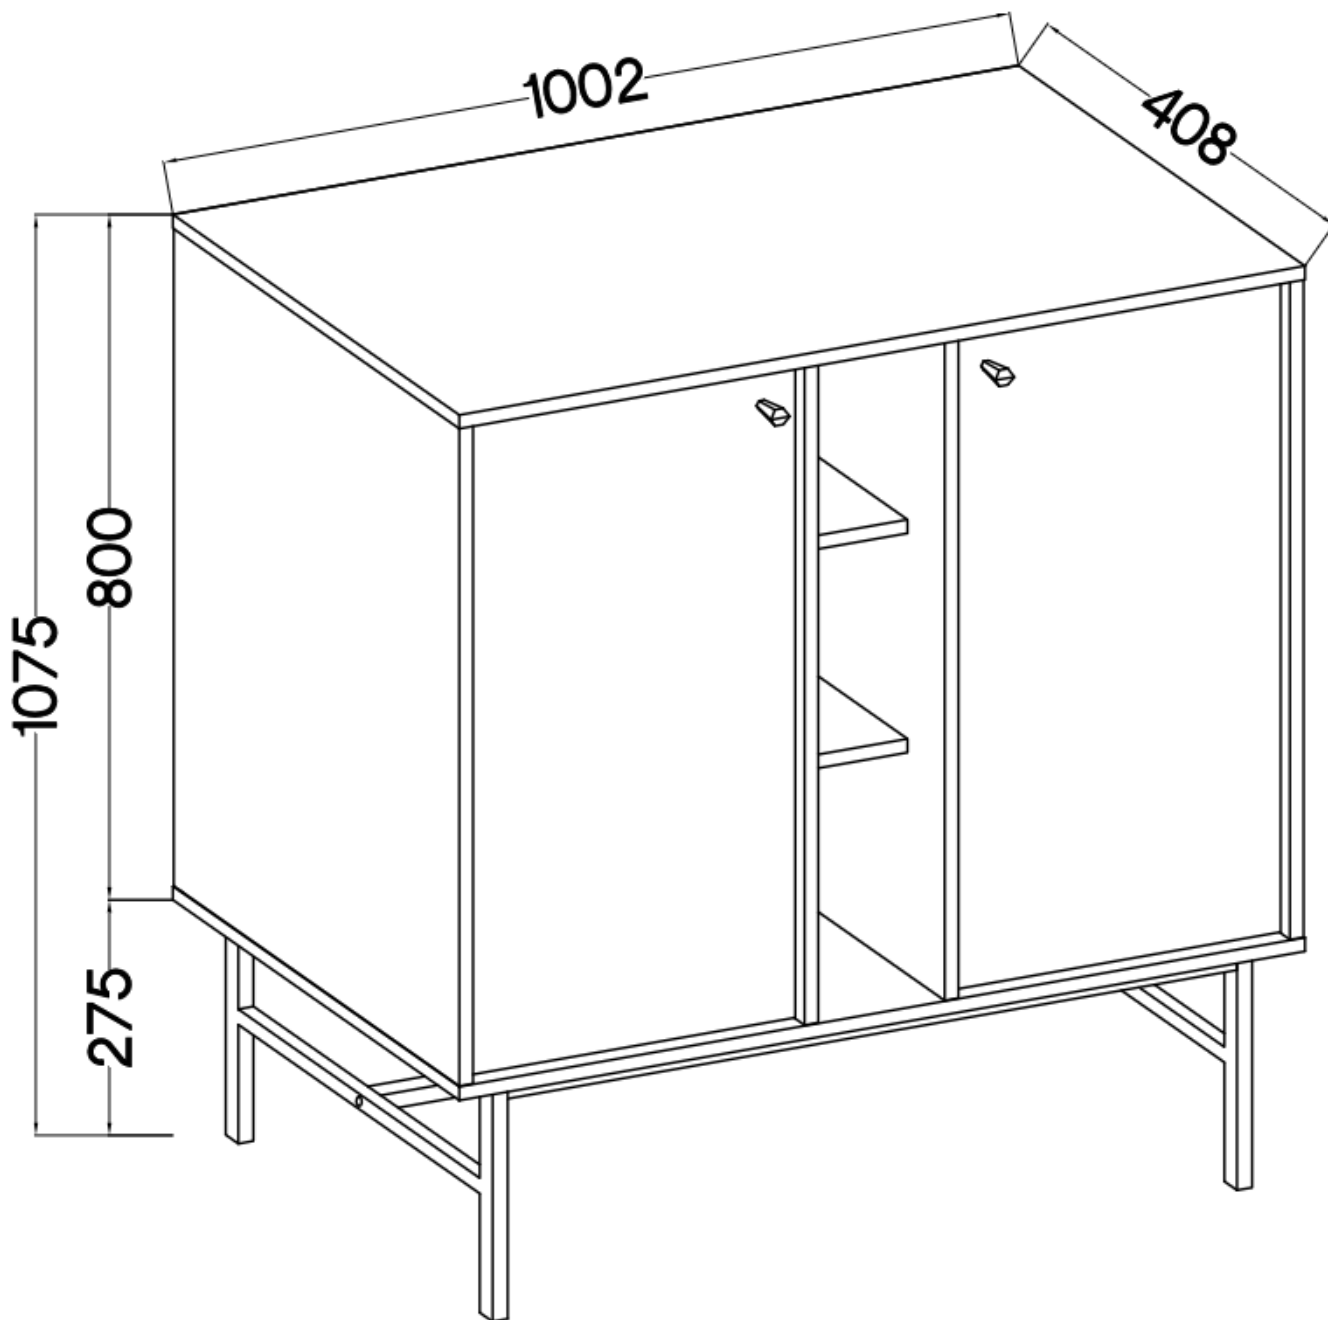

Produkt posiada dodatkowe opcje:

Kolor: Beż piaskowy , Czarny grafit , Eucaliptus