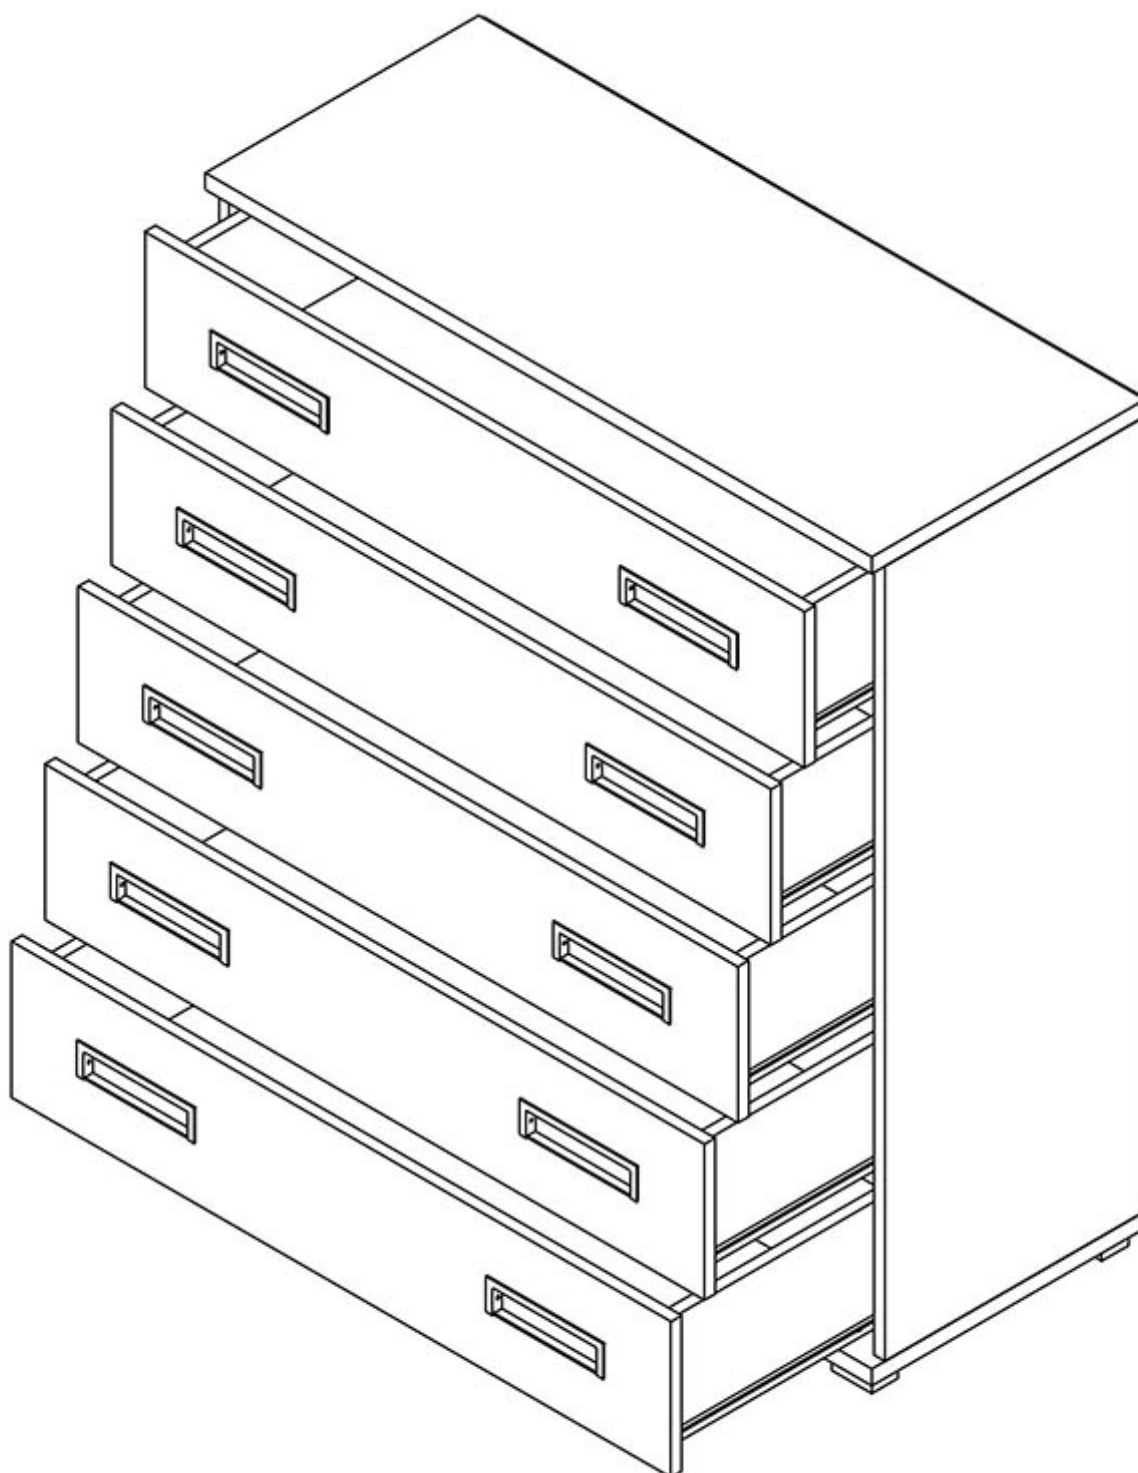

### Opis produktu

PLATO komoda 100 cm ŚLIWA / WENGE / BIAŁY / SONOMA

---

Komoda z 5 szufladami należąca do systemu Plato. Funkcjonalne rozwiązania zapewniają odpowiednie miejsce do przechowywania. Meble wykonane z wysokiej jakości płyty, korpus oklejony obrzeżem ABS. Meble pakowane w paczki, do samodzielnego montażu. Do kompletu dołączona przejrzysta instrukcja montażu. Produkt w 100% polski.

## **SPECYFIKACJA**

- szerokość: 100 cm
- wysokość: 110 cm
- głębokość: 40 cm
- ilość szuflad: 5
- prowadnice rolkowe
- grubość korpusów: 22 mm
- grubość frontów: 16 mm
- obrzeże ABS: 0,5 mm

-----

**Meble w paczkach do samodzielnego montażu.  
Do każdego produktu dołączona jest przejrzysta instrukcja montażu  
oraz wyposażenie niezbędne do jego zmontowania.**