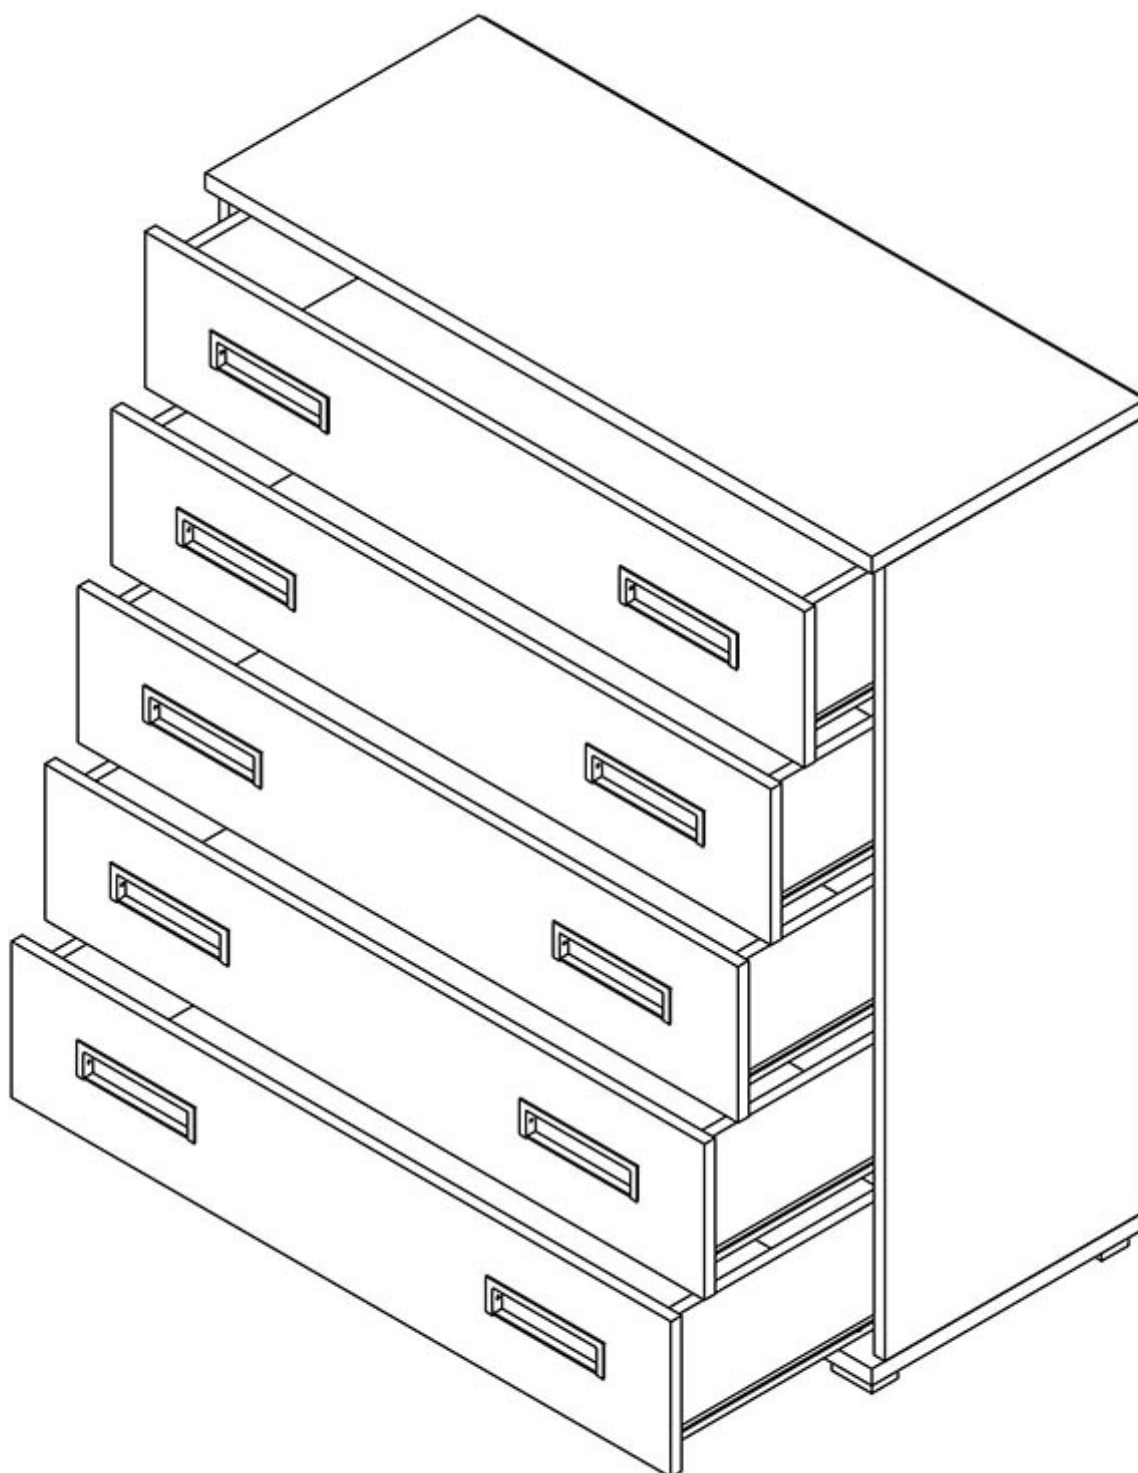

Dane aktualne na dzień: 03-06-2026 18:38

Link do produktu: <https://umeblujdom.pl/komoda-100-cm-plato-p-1892.html>

Komoda 100 cm Plato

Cena	802 zł
Czas wysyłki	3-7 dni roboczych
Szerokość	100 cm
Wysokość	110 cm
Głębokość	40 cm

Opis produktu

Komoda z 5 szufladami należąca do systemu Plato. Funkcjonalne rozwiązania zapewniają odpowiednie miejsce do przechowywania. Meble wykonane z wysokiej jakości płyty, korpus oklejony obrzeżem ABS. Meble pakowane w paczki, do samodzielnego montażu. Do kompletu dołączona przejrzysta instrukcja montażu. Produkt w 100% polski.

SPECYFIKACJA

- szerokość: 100 cm
- wysokość: 110 cm
- głębokość: 40 cm
- ilość szuflad: 5
- prowadnice rolkowe
- grubość korpusów: 22 mm
- grubość frontów: 16 mm
- obrzeże ABS: 0,5 mm

**Meble w paczkach do samodzielnego montażu.
Do każdego produktu dołączona jest przejrzysta instrukcja montażu
oraz wyposażenie niezbędne do jego zmontowania.**