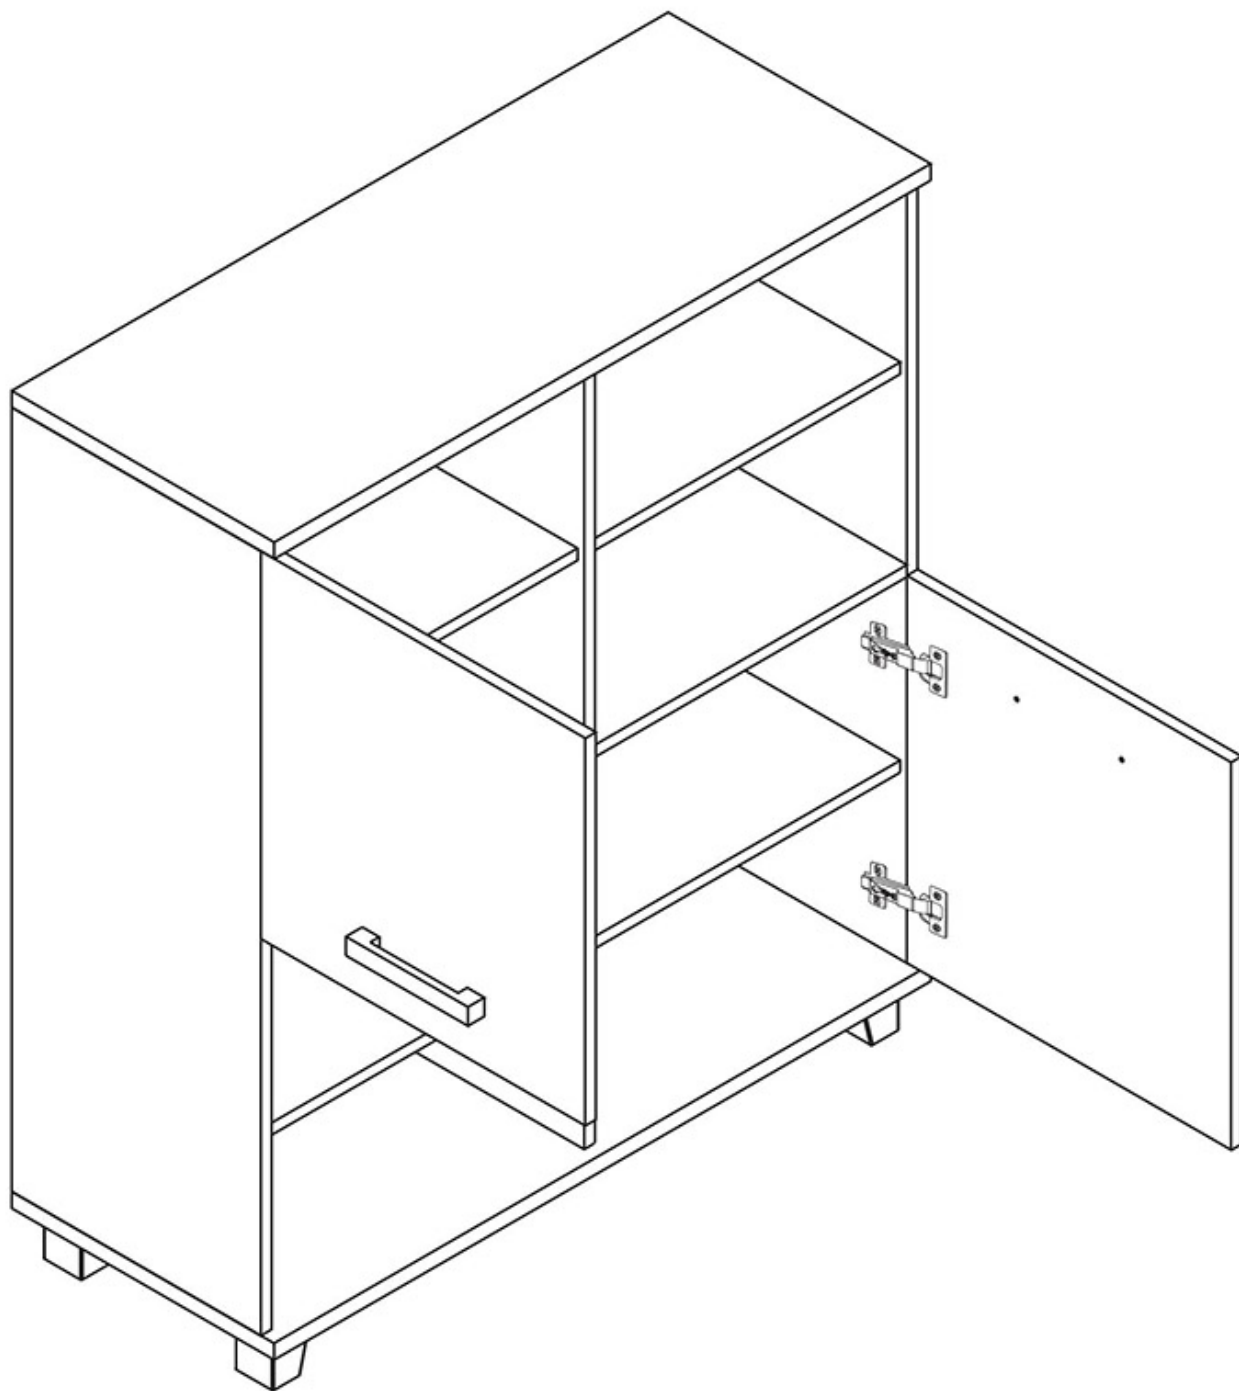

Opis produktu

Mona komoda 100 cm KOLORY

Komoda 2-drzwiowa z półkami należąca do kolekcji Mona. Kolekcja mebli do salonu, sypialni oraz pokoju młodzieżowego. System dostępny w 4 kolorach (biały mat, wenge, śliwa wallis, dąb sonoma). Funkcjonalne rozwiązania zapewniają wygodne i

komfortowe miejsce do odpoczynku i nauki. Meble wykonane z wysokiej jakości płyty, korpus oklejony obrzeżem ABS. Meble pakowane w paczki, do samodzielnego montażu. Do kompletu dołączona przejrzysta instrukcja montażu. Produkt w 100% polski.

SPECYFIKACJA

- szerokość: 100 cm
- wysokość: 115 cm
- głębokość: 40 cm
- ilość drzwi: 2
- półki: tak

CECHY SYSTEMU

- grubość korpusów: 22 mm
- grubość frontów: 16 mm
- krawędzie zabezpieczone obrzeżem ABS 1,7 mm
- listwy MDF przy witrynach - srebrne
- szkło - satyna/mleczne 4 mm
- prowadnice rolkowe