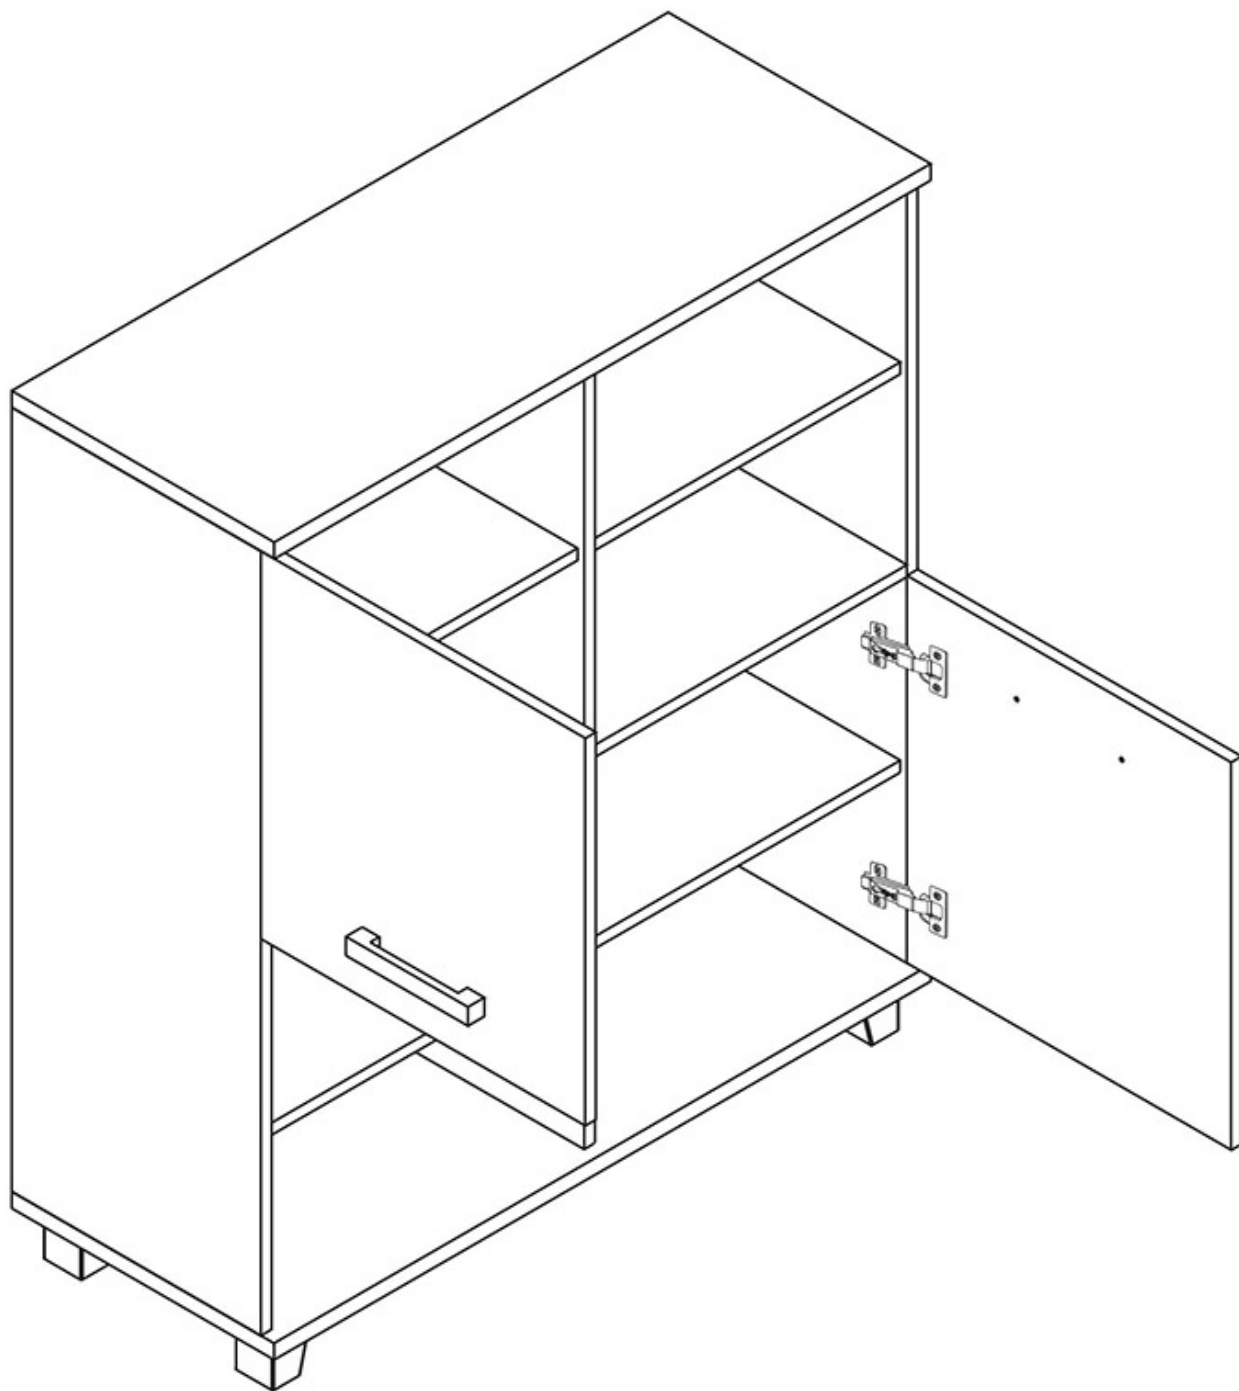

Opis produktu

Komoda 2-drzwiowa z półkami należąca do kolekcji Mona. Kolekcja mebli do salonu, sypialni oraz pokoju młodzieżowego. System dostępny w 4 kolorach (biały mat, wenge, śliwa wallis, dąb sonoma). Funkcjonalne rozwiązania zapewniają wygodne i

komfortowe miejsce do odpoczynku i nauki. Meble wykonane z wysokiej jakości płyty, korpus oklejony obrzeżem ABS. Meble pakowane w paczki, do samodzielnego montażu. Do kompletu dołączona przejrzysta instrukcja montażu. Produkt w 100% polski.

SPECYFIKACJA

- szerokość: 100 cm
- wysokość: 115 cm
- głębokość: 40 cm
- ilość drzwi: 2
- półki: tak

CECHY SYSTEMU

- grubość korpusów: 22 mm
- grubość frontów: 16 mm
- krawędzie zabezpieczone obrzeżem ABS 1,7 mm
- listwy MDF przy witrynach - srebrne
- szkło - satyna/mleczne 4 mm
- prowadnice rolkowe