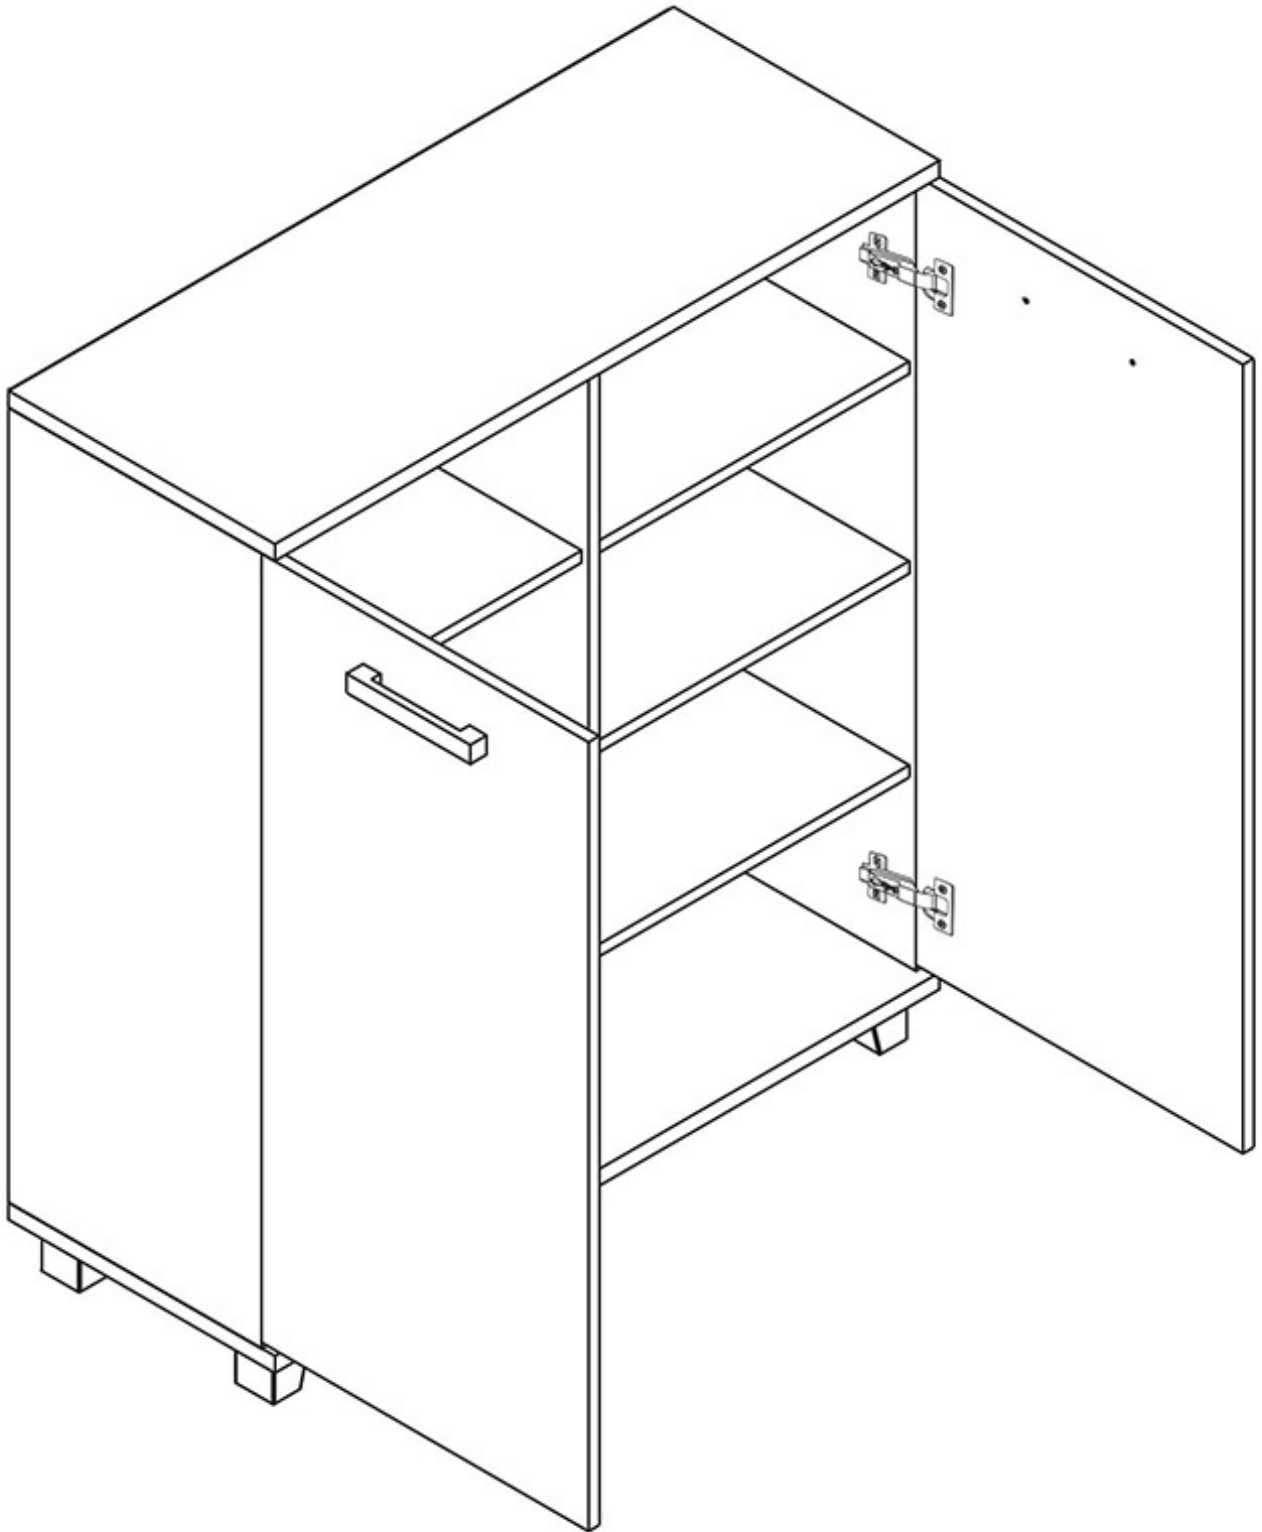

Dane aktualne na dzień: 10-04-2025 09:02

Link do produktu: <https://umeblujdom.pl/komoda-100-cm-mona-p-1722.html>

Komoda 100 cm Mona

Cena	646 zł
Czas wysyłki	3-7 dni roboczych
Szerokość	100 cm
Wysokość	115 cm
Głębokość	40 cm

Opis produktu

Komoda 2-drzwiowa z półkami należąca do kolekcji Mona. Kolekcja mebli do salonu, sypialni oraz pokoju młodzieżowego. System dostępny w 4 kolorach (biały mat, wenge, śliwa wallis, dąb sonoma). Funkcjonalne rozwiązania zapewniają wygodne i

komfortowe miejsce do odpoczynku i nauki. Meble wykonane z wysokiej jakości płyty, korpus oklejony obrzeżem ABS. Meble pakowane w paczki, do samodzielnego montażu. Do kompletu dołączona przejrzysta instrukcja montażu. Produkt w 100% polski.

SPECYFIKACJA

- szerokość: 100 cm
- wysokość: 115 cm
- głębokość: 40 cm
- ilość drzwi: 2
- półki: tak

CECHY SYSTEMU

- grubość korpusów: 22 mm
- grubość frontów: 16 mm
- krawędzie zabezpieczone obrzeżem ABS 1,7 mm
- listwy MDF przy witrynach - srebrne
- szkło - satyna/mleczne 4 mm
- prowadnice rolkowe