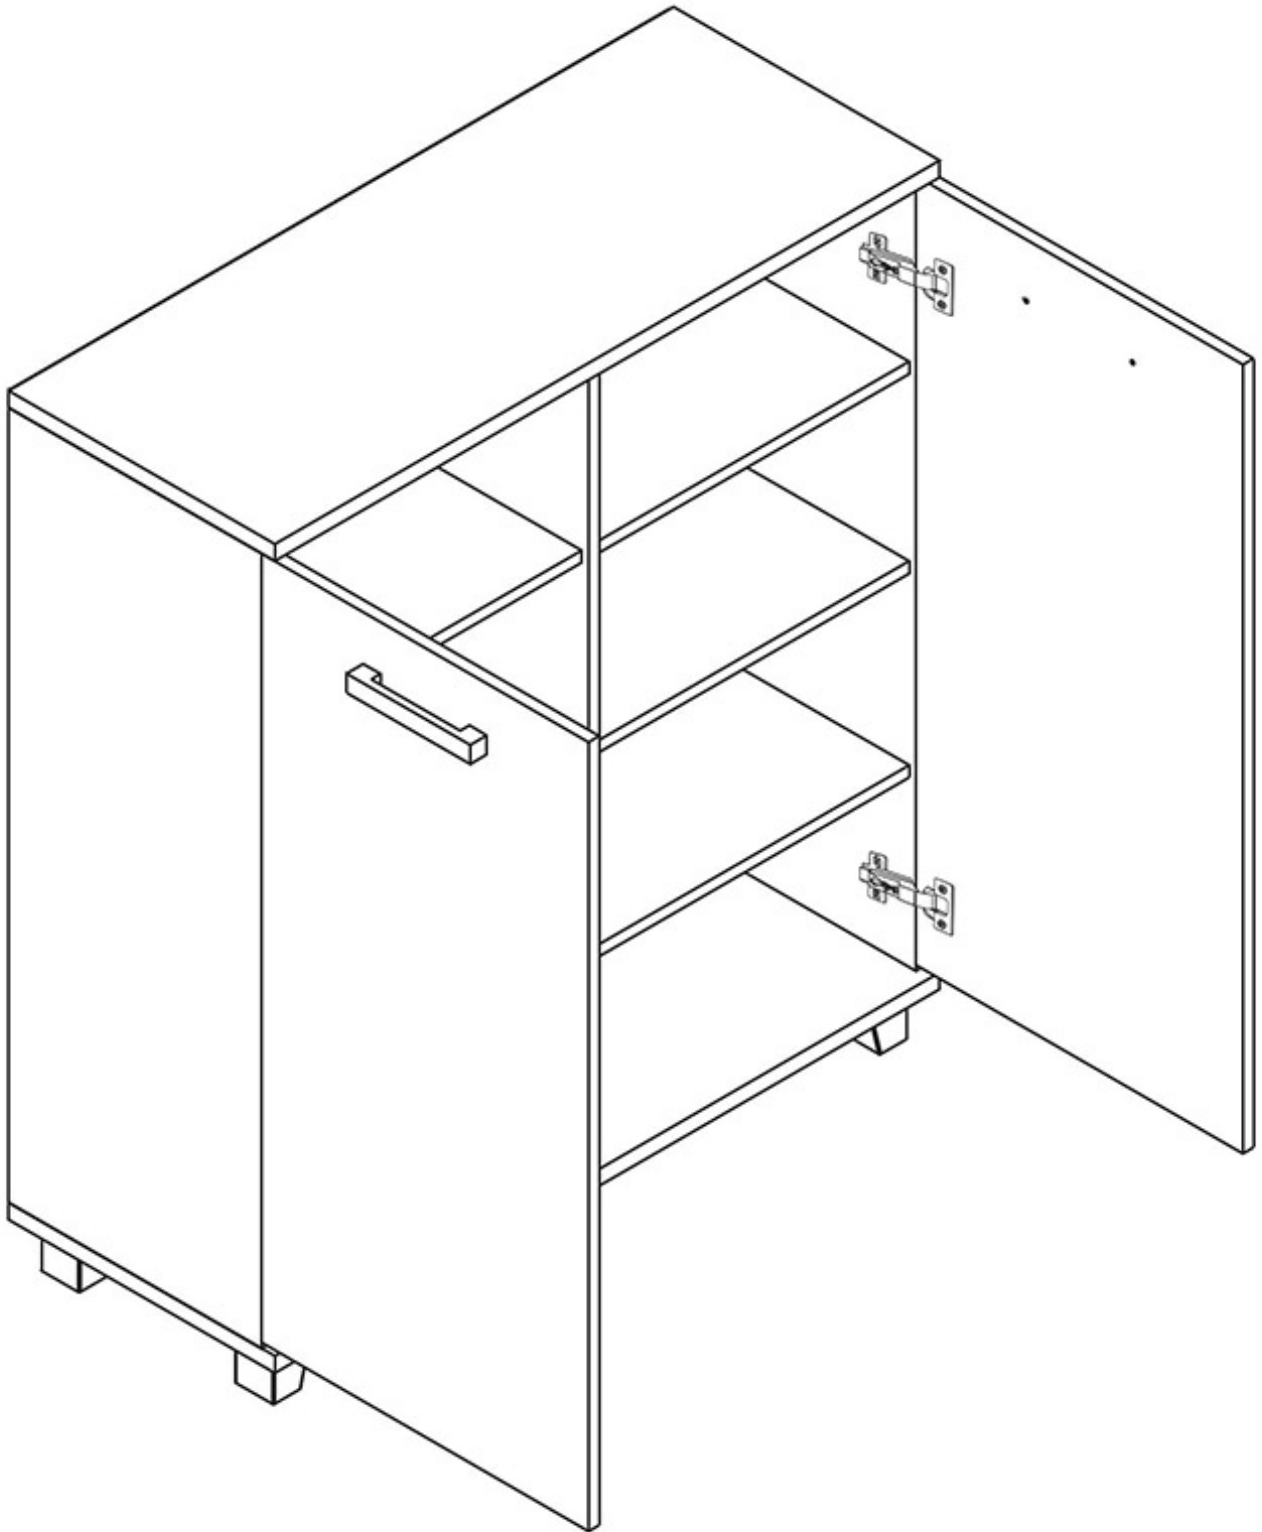

Dane aktualne na dzień: 04-06-2026 08:44

Link do produktu: <https://umeblujdom.pl/komoda-100-cm-mona-p-1722.html>

Komoda 100 cm Mona

Cena	646 zł
Czas wysyłki	3-7 dni roboczych
Szerokość	100 cm
Wysokość	115 cm
Głębokość	40 cm

Opis produktu

Komoda 2-drzwiowa z półkami należąca do kolekcji Mona. Kolekcja mebli do salonu, sypialni oraz pokoju młodzieżowego. System dostępny w 4 kolorach (biały mat, wenge, śliwa wallis, dąb sonoma). Funkcjonalne rozwiązania zapewniają wygodne i

komfortowe miejsce do odpoczynku i nauki. Meble wykonane z wysokiej jakości płyty, korpus oklejony obrzeżem ABS. Meble pakowane w paczki, do samodzielnego montażu. Do kompletu dołączona przejrzysta instrukcja montażu. Produkt w 100% polski.

SPECYFIKACJA

- szerokość: 100 cm
- wysokość: 115 cm
- głębokość: 40 cm
- ilość drzwi: 2
- półki: tak

CECHY SYSTEMU

- grubość korpusów: 22 mm
- grubość frontów: 16 mm
- krawędzie zabezpieczone obrzeżem ABS 1,7 mm
- listwy MDF przy witrynach - srebrne
- szkło - satyna/mleczne 4 mm
- prowadnice rolkowe