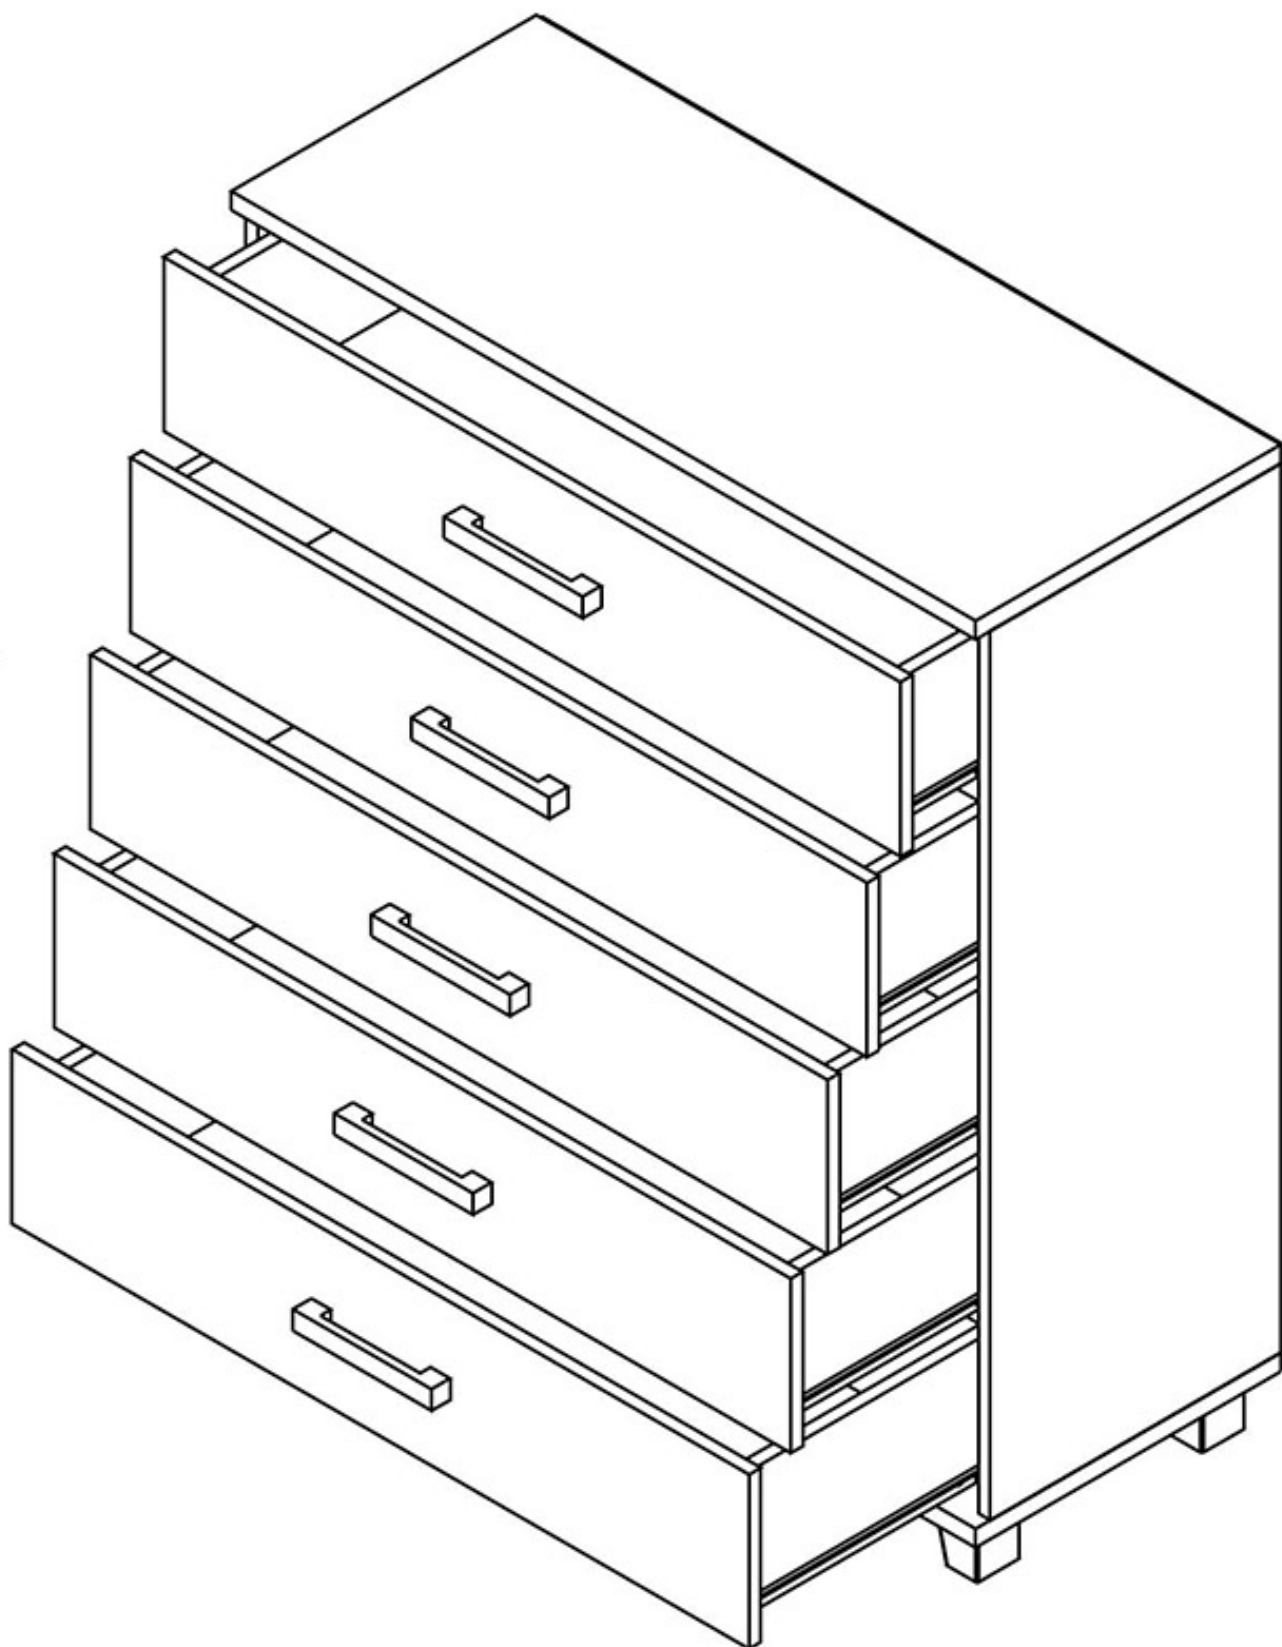

komfortowe miejsce do odpoczynku i nauki. Meble wykonane z wysokiej jakości płyty, korpus oklejony obrzeżem ABS. Meble pakowane w paczki, do samodzielnego montażu. Do kompletu dołączona przejrzysta instrukcja montażu. Produkt w 100% polski.

SPECYFIKACJA

- szerokość: 100 cm
- wysokość: 115 cm
- głębokość: 40 cm
- ilość szuflad: 5

CECHY SYSTEMU

- grubość korpusów: 22 mm
- grubość frontów: 16 mm
- krawędzie zabezpieczone obrzeżem ABS 1,7 mm
- listwy MDF przy witrynach - srebrne
- szkło - satyna/mleczne 4 mm
- prowadnice rolkowe